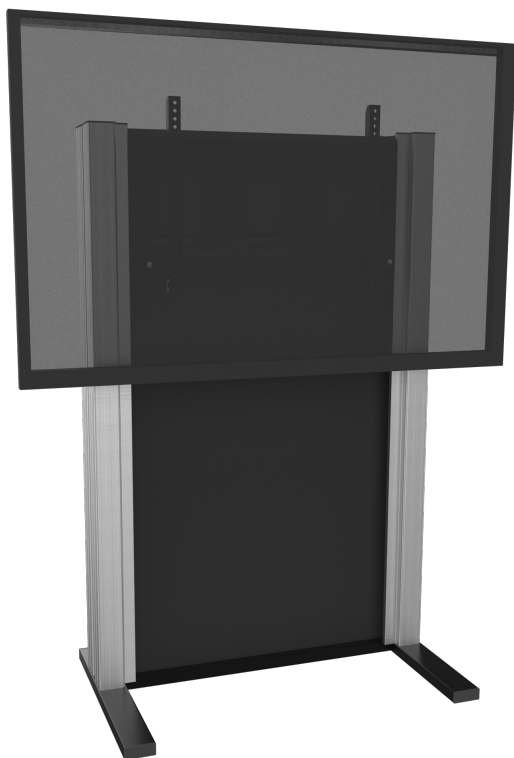

celexon Expert manuell höhenverstellbares 2-Säulen-Pylonensystem Adjust-6586P für Displays - 80cm

MANUELL HÖHENVERSTELLBAR

PRODUKTBESCHREIBUNG

Dieses freistehende, manuell höhenverstellbare Gegengewichtssystem für Monitore ist mit allen am Markt erhältlichen Touchscreen Displays von 65" bis 86" Bildschirmdiagonale kompatibel.

Per manueller Höhenverstellung lässt sich der Monitor an den montierten Aluminiumpylonen in der Höhe verstellen. Dadurch ist gewährleistet, dass jeder Nutzer in der für ihn ergonomisch besten Höhe arbeiten und präsentieren kann.

Die Gegengewichte laufen horizontal zwischen den Säulen und können im Nachgang jederzeit angepasst werden.

2 optional erhältliche Seitenflügel ermöglichen digitales und analoges arbeiten an einem Tafelsystem. Die Whiteboardflügel sind doppelseitig mit Whiteboardmarkern beschreibbar, trocken abwischbar und magnethaftend.

| | | |
|---------------------------------|-----------------------------------|---------------------|
| Vesa horizontal / Vesa vertikal | 200 mm - 800 mm / 200 mm - 600 mm | |
| Geeignet für Displays | 65" - 86" | |
| Höhe Mitte Display | 815 mm - 1715 mm | 32.1" - 67.5" |
| Maximale Zuladung | 150 kg | 330.7 lbs |
| Breite / Höhe / Tiefe | 1245 mm / 1965 mm / 770 mm | 49" / 77.4" / 30.3" |
| Farbe der Säule | Silber eloxiert | |
| Gestell Farbe | RAL 9005 Tiefschwarz | |