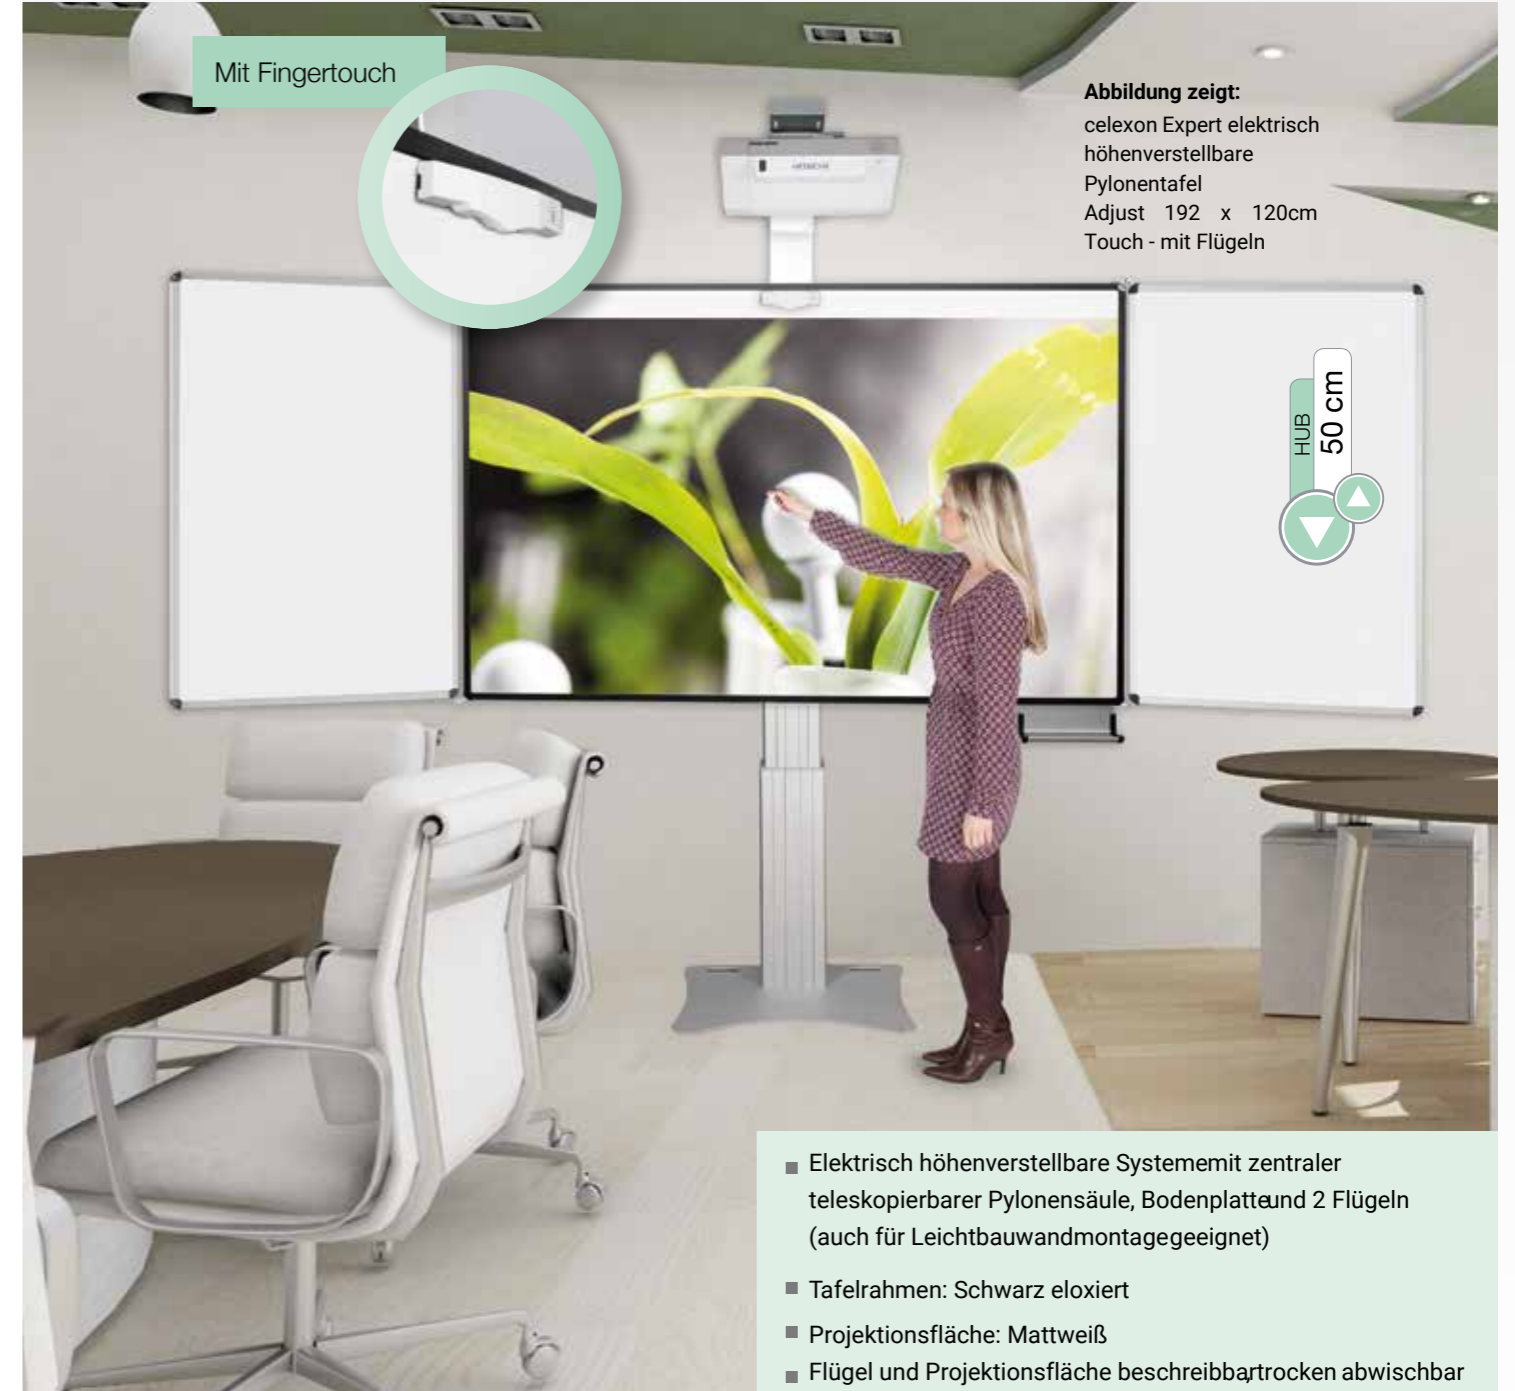

celexon Expert elektrisch höhenverstellbare Pylonentafel Adjust - mit Flügeln zur Verwendung mit interaktiven stiftbedienbaren Projektoren

celexon Expert elektrisch höhenverstellbare Pylonentafel Adjust - mit Flügeln zur Verwendung mit interaktiven fingerbedienbaren Projektoren

- Elektrisch höhenverstellbare System mit zentraler teleskopierbarer Pylonensäule, Bodenplatte und 2 Flügeln (auch für Leichtbauwandmontage geeignet)
- Tafelrahmen: Schwarz eloxiert
- Projektionsfläche: Mattweiß
- Flügel und Projektionsfläche beschreibbar trocken abwischbar und magnethaftend
- Seitenflügel: Natureloxiert