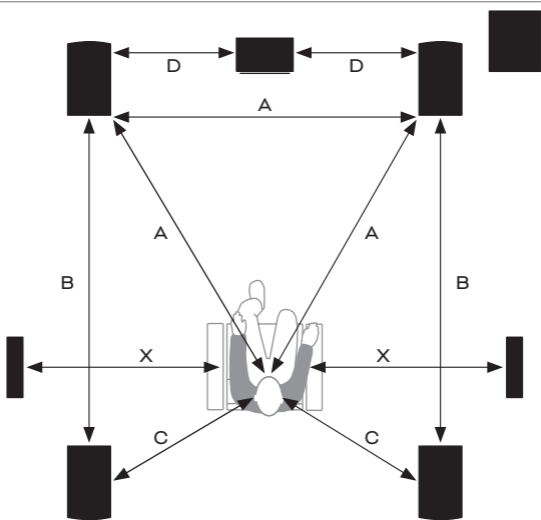

DALI OPTICON MK2

SCHNELLANLEITUNG

1. Lieferumfang

			
OPTICON 6 MK2	x1	x8	x4
OPTICON 8 MK2	x1	x8	x4

			
OPTICON 1 MK2	x2	x8	x8
OPTICON 2 MK2	x1	x8	
OPTICON LCR MK2	x1	x8	
OPTICON VOKAL MK2	x1	x8	

				
x4	x4	x1	x1	x1
x4	x4	x1	x1	x1

		
x2	x1	
	x1	
	x1	x1
	x1	

2. Aufstellung

DALI

IN ADMIRATION OF MUSIC

www.dali-speakers.com/quickstartguides

ITEM NR. 951095-0-0

3. Aufbau (Stand- und Regalboxen)

OPTICON 1 MK2
OPTICON 2 MK2

3. Aufbau (Standlautsprecher)

OPTICON 6 MK2
OPTICON 8 MK2

3. Aufbau (Wandmontage)

OPTICON 1 MK2

OPTICON LCR MK2

4. Anschluss

OPTICON 1 MK2
OPTICON 2 MK2
OPTICON LCR MK2
OPTICON VOKAL MK2

Rechter
Lautsprecher