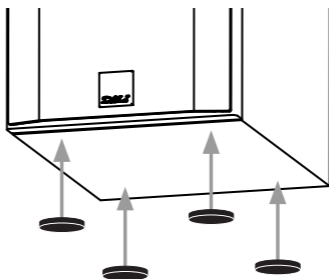

DALI OPTICON MK2

SCHNELLANLEITUNG

1. Lieferumfang

			
OPTICON 6 MK2	x1	x8	x4
OPTICON 8 MK2	x1	x8	x4

			
OPTICON 1 MK2	x2	x8	x8
OPTICON 2 MK2	x1	x8	
OPTICON LCR MK2	x1	x8	
OPTICON VOKAL MK2	x1	x8	

				
x4	x4	x1	x1	x1
x4	x4	x1	x1	x1

		
x2	x1	
	x1	
	x1	x1
	x1	

2. Aufstellung

DALI

IN ADMIRATION OF MUSIC

www.dali-speakers.com/quickstartguides

ITEM NR. 951095-0-0

3. Aufbau (Stand- und Regalboxen)

OPTICON 1 MK2
OPTICON 2 MK2

3. Aufbau (Standlautsprecher)

OPTICON 6 MK2
OPTICON 8 MK2

3. Aufbau (Wandmontage)

OPTICON 1 MK2

OPTICON LCR MK2

4. Anschluss

OPTICON 1 MK2
OPTICON 2 MK2
OPTICON LCR MK2
OPTICON VOKAL MK2

Rechter
Lautsprecher