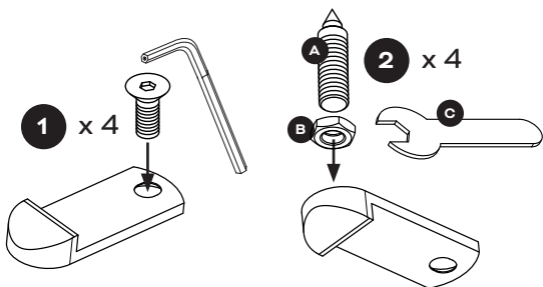

DALI OPTICON MK2

SCHNELLANLEITUNG

1. Lieferumfang

			
OPTICON 6 MK2	x1	x8	x4
OPTICON 8 MK2	x1	x8	x4

			
OPTICON 1 MK2	x2	x8	x8
OPTICON 2 MK2	x1	x8	
OPTICON LCR MK2	x1	x8	
OPTICON VOKAL MK2	x1	x8	

				
x4	x4	x1	x1	x1
x4	x4	x1	x1	x1

		
x2	x1	
	x1	
	x1	x1
	x1	

2. Aufstellung

DALI

IN ADMIRATION OF MUSIC

www.dali-speakers.com/quickstartguides

ITEM NR. 951095-0-0

3. Aufbau (Stand- und Regalboxen)

OPTICON 1 MK2
OPTICON 2 MK2

3. Aufbau (Standlautsprecher)

OPTICON 6 MK2
OPTICON 8 MK2

3. Aufbau (Wandmontage)

OPTICON 1 MK2

OPTICON LCR MK2

4. Anschluss

OPTICON 1 MK2
OPTICON 2 MK2
OPTICON LCR MK2
OPTICON VOKAL MK2

Rechter
Lautsprecher