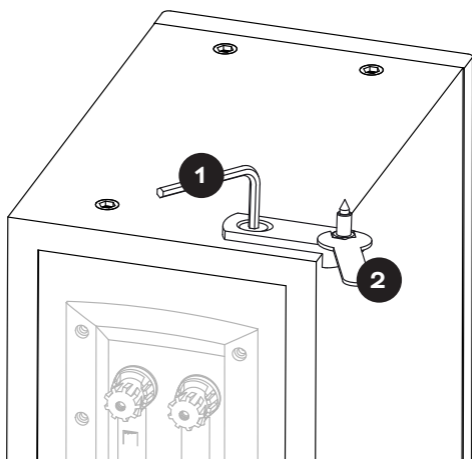

		
x2	x1	
	x1	
	x1	x1
	x1	

2. Aufstellung

DALI

IN ADMIRATION OF MUSIC

www.dali-speakers.com/quickstartguides

ITEM NR. 951095-0-0

3. Aufbau (Stand- und Regalboxen)

OPTICON 1 MK2
OPTICON 2 MK2

3. Aufbau (Standlautsprecher)

OPTICON 6 MK2
OPTICON 8 MK2

3. Aufbau (Wandmontage)

OPTICON 1 MK2

OPTICON LCR MK2

4. Anschluss

OPTICON 1 MK2
OPTICON 2 MK2
OPTICON LCR MK2
OPTICON VOKAL MK2

Rechter
Lautsprecher