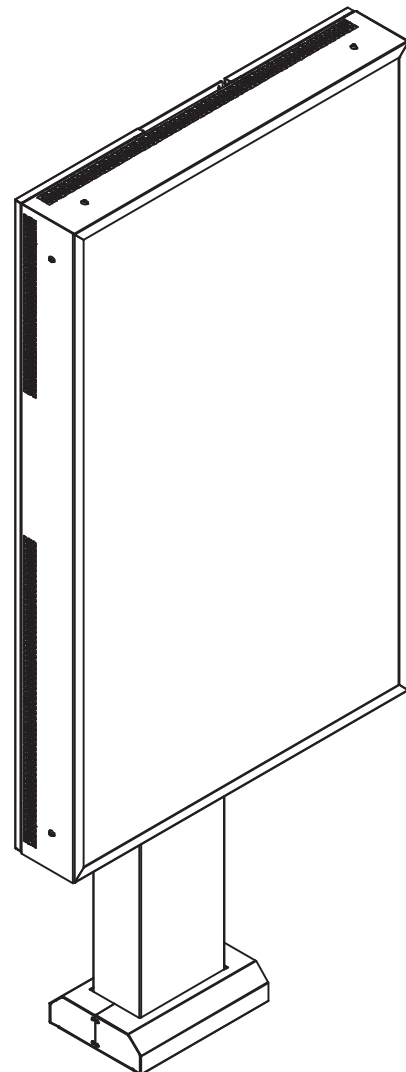

Installationsanleitung

ScreenOut® OH 75 Portrait | Art.-Nr.: 5878

DE Installationsanleitung

GB Installation manual

FR Guide d'installation

NL Installatievoorschrift

ES Guía de instalación

SE Installationsanvisning

TR Yükleme Rehberi

RU инструкция по установке

CN 安装指南