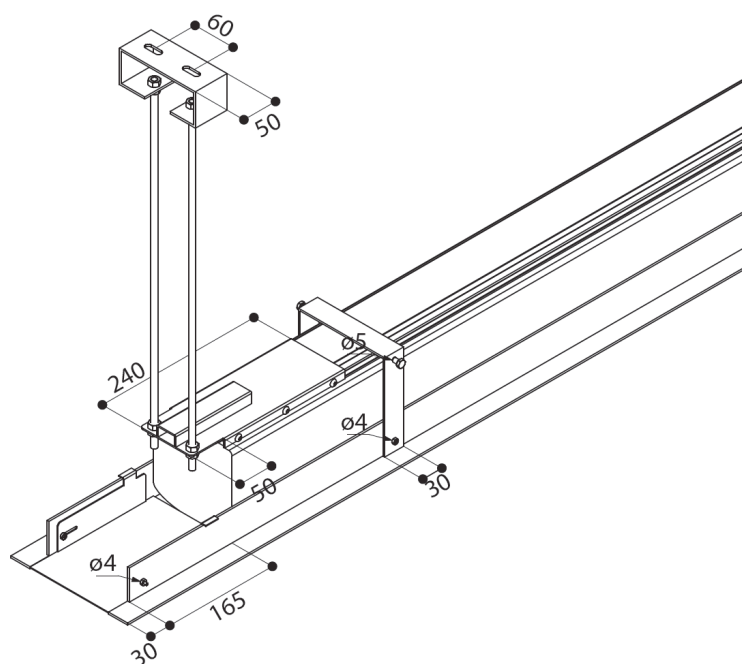

ABMESSUNGEN DECKENAUSSCHNITT*

Leinwandmodell	Breite
Expert XL ohne Ränder	Breite der Sichtfläche + 43 cm
Expert XL mit Rändern	Breite der Sichtfläche + 53 cm
Expert XL Tensioned	Breite der Sichtfläche + 73 cm

Tiefe des Ausschnitts: 15,5 cm

ANSICHT VON VORNE

ANSICHT VON DER SEITE

* Keine Haftung für Irrtümer oder Druckfehler. Bedingt durch fortlaufende technische Verbesserungen behalten wir uns das Recht vor, Design und die Spezifikationen ohne vorherige Ankündigung zu ändern.