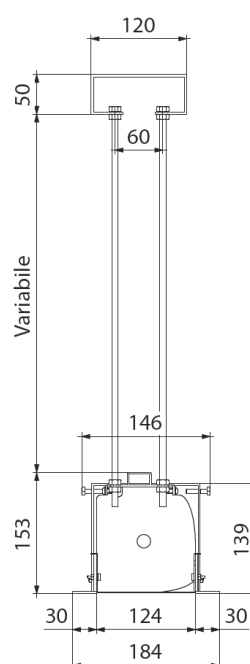

ABMESSUNGEN DECKENAUSSCHNITT*

Leinwandmodell	Breite
Expert XL ohne Ränder	Breite der Sichtfläche + 43 cm
Expert XL mit Rändern	Breite der Sichtfläche + 53 cm
Expert XL Tensioned	Breite der Sichtfläche + 73 cm

Tiefe des Ausschnitts: 15,5 cm

ANSICHT VON VORNE

ANSICHT VON DER SEITE

* Keine Haftung für Irrtümer oder Druckfehler. Bedingt durch fortlaufende technische Verbesserungen behalten wir uns das Recht vor, Design und die Spezifikationen ohne vorherige Ankündigung zu ändern.