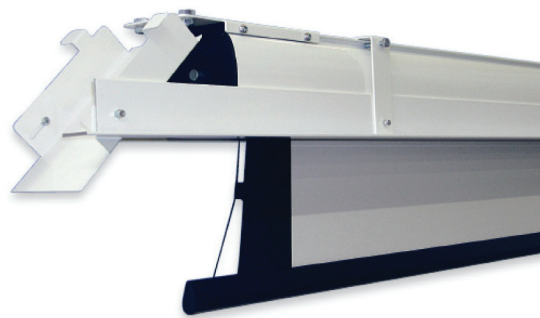

ABMESSUNGEN DECKENAUSSCHNITT*

Leinwandmodell	Breite
Expert XL ohne Ränder	Breite der Sichtfläche + 43 cm
Expert XL mit Rändern	Breite der Sichtfläche + 53 cm
Expert XL Tensioned	Breite der Sichtfläche + 73 cm

Tiefe des Ausschnitts: 15,5 cm

ANSICHT VON VORNE

ANSICHT VON DER SEITE

* Keine Haftung für Irrtümer oder Druckfehler. Bedingt durch fortlaufende technische Verbesserungen behalten wir uns das Recht vor, Design und die Spezifikationen ohne vorherige Ankündigung zu ändern.