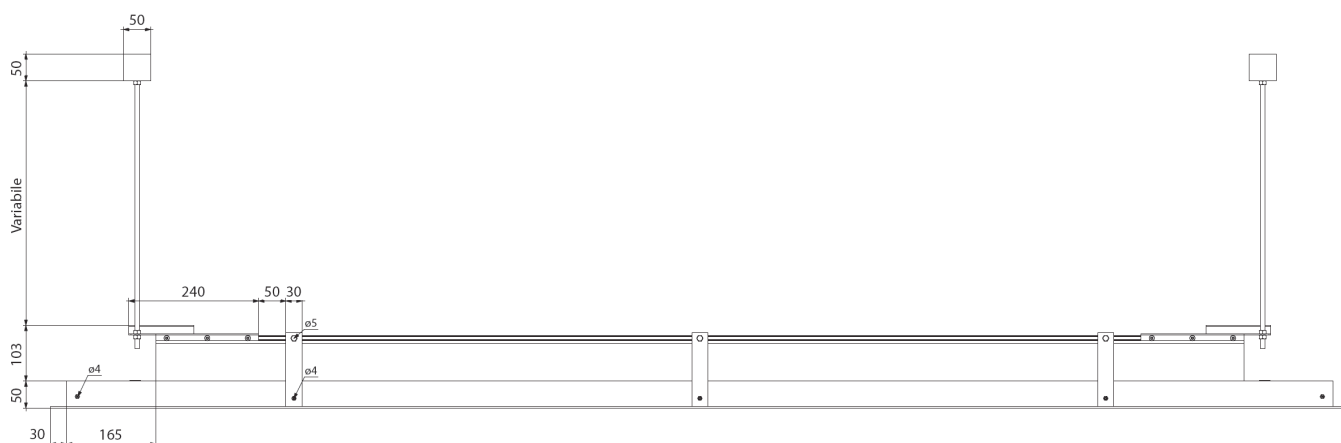

ABMESSUNGEN DECKENAUSSCHNITT*

Leinwandmodell	Breite
Expert XL ohne Ränder	Breite der Sichtfläche + 43 cm
Expert XL mit Rändern	Breite der Sichtfläche + 53 cm
Expert XL Tensioned	Breite der Sichtfläche + 73 cm

Tiefe des Ausschnitts: 15,5 cm

ANSICHT VON VORNE

ANSICHT VON DER SEITE

* Keine Haftung für Irrtümer oder Druckfehler. Bedingt durch fortlaufende technische Verbesserungen behalten wir uns das Recht vor, Design und die Spezifikationen ohne vorherige Ankündigung zu ändern.