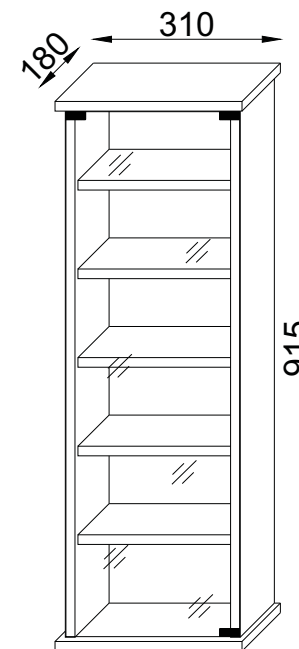

Achtung!!!  
Unbedingt Wandbefestigung (Teile 1.18, 1.33, 1.36) verwenden!

1	Beschlag		1
2	882*	145	2
3	310*	172**	1
4	310*	172**	1
5	260*	130	5
6	910	288/3	1
glass	871**	288**	1

## Aufbauanleitung

Artikel: VCM CD/DVD Möbel "Vetro"