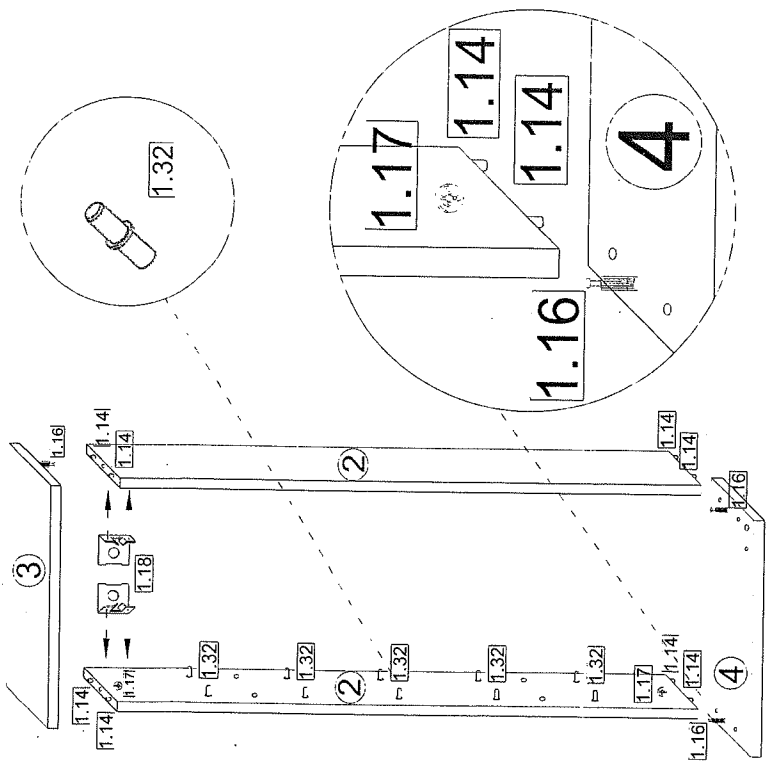

1

2

3

4

Vostan mit
Glass Tür