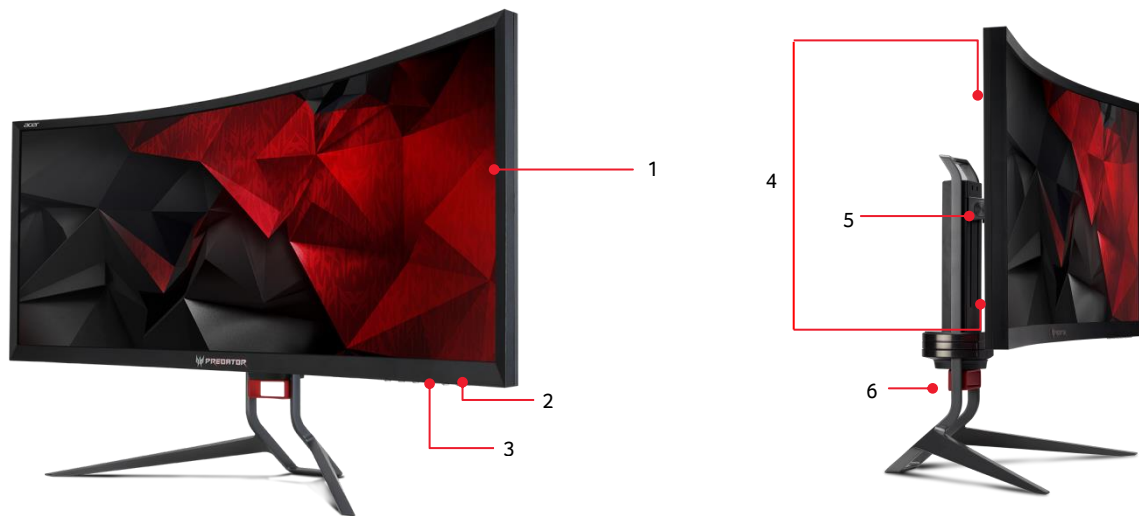

## Predator Z35P | UM.CZ1EE.P01

### Curved Gaming für Vollgas

- 35" (89 cm) 1800R Curved 21:9 Gaming Monitor mit Ultrawide QHD Auflösung
- NVIDIA® G-SYNC™ und ULMB Technologie
- 100% sRGB Wide Color Gamut
- Benutzerdefinierbare Profile mit dem Predator GameView
- Ergostand: schwenk-, neig- und höhenverstellbar
- Acer VisionCare™ Technologie für höchsten Augenkomfort

<b>Produktansicht</b>	1. 35" Curved 21:9 Display 2. Ein/Aus Taste 3. GameView Menütasten	4. Acer TrueHarmony™ Lautsprecher 5. Höhenverstellung 6. Kabelmanagement
<b>Farbe</b>	Schwarz / Rot	
<b>Größe und Gewicht</b>	Abmessungen: 844.4 (W) x 449.01 ~ 579.01 (H) x 308.97 (D) mm	Gewicht: 12.3 kg
<b>Displaydiagonale</b>	35" / 89 cm (21:9)	
<b>Displaygröße (BxH)</b>	819.41x345.89mm	
<b>Krümmung</b>	1800R	
<b>Maximale Auflösung</b>	UltraWide QHD 3440 x 1440	
<b>Reaktionszeit</b>	4 ms (G to G)	VA Panel
<b>Kontrast</b>	2,500:1 (MAX)	Quecksilberfrei, Umweltfreundlich
<b>Refresh Rate</b>	3440 x 1440 @ 60 Hz (HDMI) 3440 x 1440 @ 100 Hz (DP)	
<b>Helligkeit</b>	300 cd/m <sup>2</sup>	
<b>Blickwinkel (CR=10)</b>	178°(H),178°(V)	
<b>Farben</b>	16.7M	
<b>Bits</b>	8Bit	
<b>Signaleingänge</b>	<ul style="list-style-type: none"> <li>• 1 HDMI (v1.4)</li> <li>• 1 DisplayPort (v1.2)</li> <li>• 4 USB Hub 3.0 (1up 4 down)</li> </ul>	
<b>Lautsprecher</b>	9Wx2 (Acer TrueHarmony™ Sound)	
<b>VESA</b>	100X100mm	
<b>Stromversorgung (100V-240V)</b>	External (100V-240V)	
<b>Leistungsaufnahme (ENERGY STAR)</b>	Off: 0,35W	Sleep: 0,45W On: 51W
<b>Unterstützte Technologien</b>	NVIDIA G-SYNC™ Technologie und NVIDIA ULMB	
<b>Ergonomie</b>	Neigbar • -4°~ 35° Schwenkbar • -20°~ 20°	Höhenverstellung • 130mm