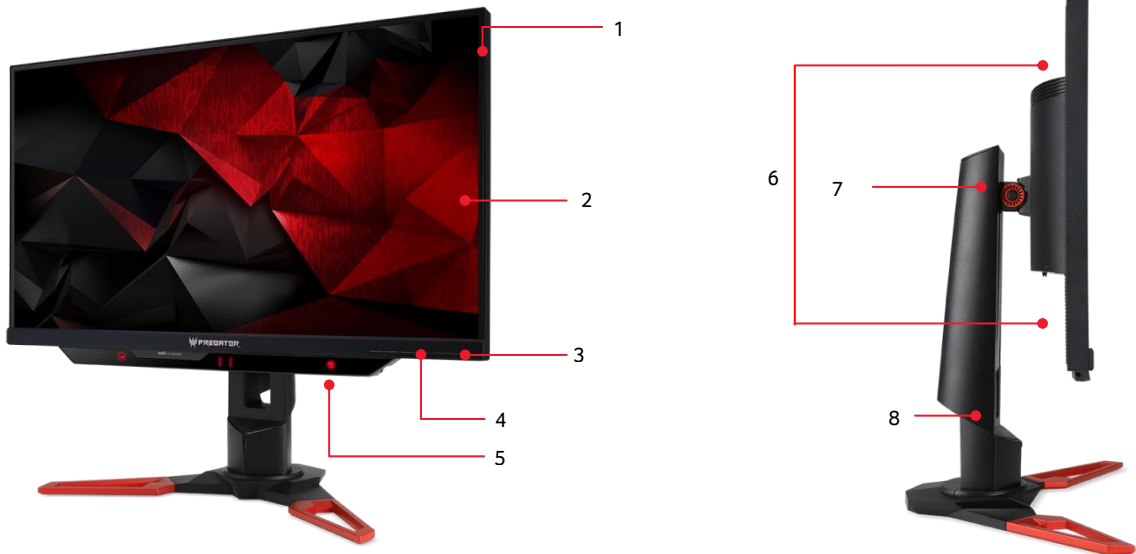

Predator XB1

XB271HUT | UM.HX1EE.T01

Gaming ohne Kompromisse

- 27" (69 cm) WQHD (2560x1440) IPS Display im Zero-Frame Design
- NVIDIA® G-SYNC™ und ULMB für flüssiges Gaming
- **Tobii Eye Tracking Technologie**
- 144Hz Bildwiederholrate
- Benutzerdefinierte Profile mit Predator Game View

ULMB

Model	XB271HUT		
Product Ansicht	1. Zero-Frame Design 2. 27"16:9 Display 3. Power Button 4. GameView OSD	5. Eye-Tracking Sensor 6. 2W x2 Lautsprecher 7. Ergostand 8. Kabelmanagement	
Farbe	Schwarz / rot		
Abmessungen	614 (B) x 401-551 (H) x 268 (T) mm		
Gewicht	8.00 kg		
Größe	27" / 69 cm (16:9)		
Aktive Displayfläche	597x336mm		
Max Auflösung	Normal Mode, DP: 2560x1440 @ 144Hz , Overclocking Mode, DP: 2560x1440 @ 165Hz		
	100% sRGB Color Gamut Quecksilberfrei, Umweltfreundlich		
Paneltyp	IPS (In-Plane Switching) Technologie		
Reaktionszeit	4 ms (G to G)		
Refresh rate	<ul style="list-style-type: none"> Normal Mode: 144Hz Overclocking Mode: Up to 165Hz 		
Helligkeit	350 cd/m ²		
Blickwinkel (CR=10)	178°(H), 178°(V)		
Farben	16.7 Mio		
Bits	8 Bit		
Inputsignal	<ul style="list-style-type: none"> 1 HDMI (v1.4) 1 DisplayPort (v1.2) 4 USB Hub 3.0 (1 up 4 down) Audio Out 		
Lautsprecher	2Wx2		
VESA	100X100mm		
Power Supply (100V-240V)	Internal (100V-240V)		
Energieverbrauch (ENERGY STAR)	Off: 0.43W	Sleep: 0.47W	On: 32.02W
NVIDIA 3D Vision™			
Support	NVIDIA G-SYNC™, NVIDIA ULMB und *NVIDIA 3D Vision™		
ErgoStand	Neigung <ul style="list-style-type: none"> -5°~ 35° Schwenkbar <ul style="list-style-type: none"> +/- 30° 	Höhenverstellung <ul style="list-style-type: none"> • 150mm Pivot <ul style="list-style-type: none"> • +/- 90 	