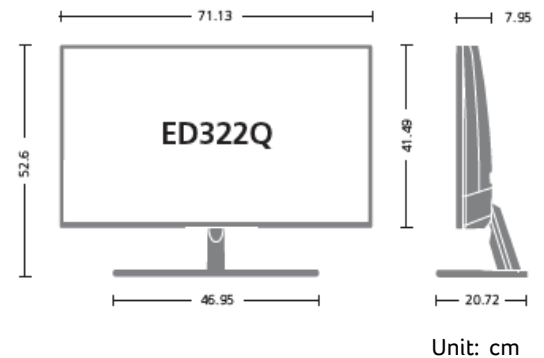

Technische Daten

Panel	Displaydiagonale	31.5" H/ 80 cm		
	Max. Auflösung und Bildwiederholrate	1920x1080 @60Hz		
	Glänzend	Nein		
	Panel	VA		
	Reaktionszeit	4 ms		
	Kontrastverhältnis	100 Million:1 max (ACM)		
	Helligkeit	250 nits (cd/m²)		
	Sichtwinkel	178° (H), 178° (V)		
	Farben	16,7 Million		
Bits	8bit			
System	Eingänge	VGA+DVI (w/HDCP)+ HDMI		
	VESA	NA		
	Lautsprecher	NA		
	Netzteil (100 - 240 V)	Zusätzlicher Adapter		
	Neigungswinkel	-5° - 10°		
	Stromverbrauch	Off	0,45W	
Sleep		0,55W		
On		42W		

Extra Highlights

Klare Sicht

- 31.5" FHD 1920 x 1080 resolution
- 4ms Reaktionszeit
- 178° Weitsichtwinkel

Perfektes Design

- See with curved display
- ZeroFrame Formfaktor
- Geschwungenes Gehäuse mit glatter, silberner Oberfläche
- Unterstützt VGA+DVI (w/HDCP) + HDMI

Augenschonend

- BlueLightShield™ Technologie
- Flicker-less Technologie
- Acer ComfyView Technologie

Resolution

Full HD display

Die ED3 Reihe bietet dem Benutzer eine farbintensive Darstellung in Full HD (1920 x 1080). Dank des IPS Displays und dem Kontrastverhältnis von 100.000.000: 1, erhalten die Bilder eine natürliche Schärfe.

Blue Light Filter

AcerVisionCare •

Acer VisionCare™ berücksichtigt die Arbeit von Nutzern, wie z.B. Programmieren, Schriftstellern und Grafikern, die über längere Zeit am Computer sitzen müssen. Es beinhaltet Funktionen, die die Augenbelastung reduzieren und ein komfortableres Seh-Erlebnis bieten. Es beinhaltet BlueLightShield™, Flicker-less und ComfyView.

Curved 16:9 display

Durch die Krümmung und ein Displayverhältnis von 16:9 bietet die Acer ED3 Serie ein umwerfendes Seh-Erlebnis. Der umwölbende Bildschirm lässt den Benutzer tiefer in die Darstellung eintauchen.

FLICKER-LESS

Flicker-less

Die Acer Flicker-less Technologie reduziert durch eine stabile Stromversorgung das Flackern des Bildschirms.

Über Acer

Acer, gegründet 1976, entwickelt und vertreibt umweltfreundliche Notebooks, Tablets, 2-in-1s, PCs, Displays, Projektoren, Smartphones und Wearables. Mit über 7.000 Mitarbeiter weltweit und in Zusammenarbeit mit Händlern und Distributoren in mehr als 160 Ländern, gehört Acer zu den fünf weltweit führenden PC-Herstellern. Für weitere Informationen besuchen Sie www.acer.com.