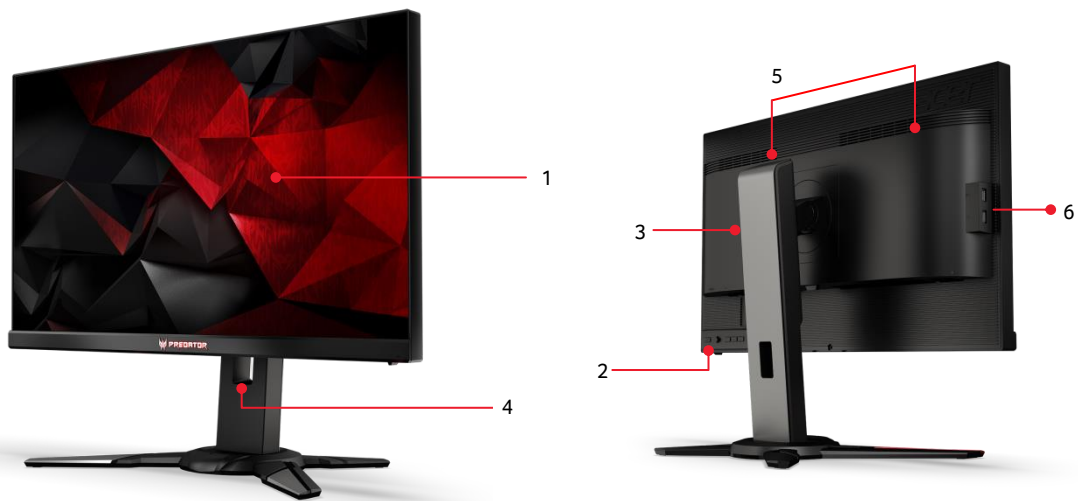

Predator XB2 Serie

XB252Q | UM.KX2EE.001

Atemberaubend schnell

- 24.5" (62 cm) Full HD (1920x1080) Zero Frame™ Gaming Monitor
- NVIDIA® G-SYNC™ und NVIDIA® ULMB Technologie
- Blitzschnelle 240Hz Bildwiederholrate & 1ms Reaktionszeit
- NVIDIA® ULMB™ verhindert Bewegungsunschärfen und reduziert den Ghosting Effekt
- Benutzerdefinierte Spielprofile mit Predator GameView
- Dark Boost ermöglicht eine bessere Sicht in dunklen Szenen

Produktansicht	1. 24.5"16:9 Display 2. Ein-/ Ausknopf / Menü-Tasten 3. Höhenverstellbarer Standfuß	4. Kabelführung 5. 2W x 2 Lautsprecher 6. USB 3.0
Farbe	Schwarz/Dunkel Silber	
Abmessungen und Gewicht	Abmessungen: 557,89 (W) x 505,87(H) x 268,31 (D) mm TBD (W) x TBD (H) x TBD (D) inches	Gewicht: 6,10 kg
Größe	24.5" (62 cm) (16:9)	
Aktive Displayfläche	544x303 mm	
Maximale Auflösung	• 1920 x 1080@240Hz 72% NTSC Frabspectrum	TN Panel
Reaktionszeit	1 ms (G to G)	
Kontrastverhältnis	100 Mio : 1	
Helligkeit	400 cd/m ²	
Betrachtungswinkel (CR=10)	170°(H),160°(V)	
Farbwiedergabe	16.7M	
Bits	8Bit	
Eingangssignal	<ul style="list-style-type: none"> • 1 HDM • 1 DisplayPort (v1.2) • 4 USB Hub 3.0 (1up 4 down) • Audioanschluss 	
Lautsprecher	2Wx2	
VESA Wandhalterung	100 x100 mm	
Netzteil (100V-240V)	Intern verbaut (100V-240V)	
Energieverbrauch (ENERGY STAR)	Aus: 0,43W Sleep: 0,46W Ein: 23W	
Unterstützt	NVIDIA G-SYNC™ Technologie, unterstützt NVIDIA 3D Vision.	
Ergonomischer Stand	Neigung: <ul style="list-style-type: none"> • -5°~ 21° Schwenkung: <ul style="list-style-type: none"> • +/- 45° 	Höhenverstellbar: <ul style="list-style-type: none"> • 115mm Pivot • ±90°