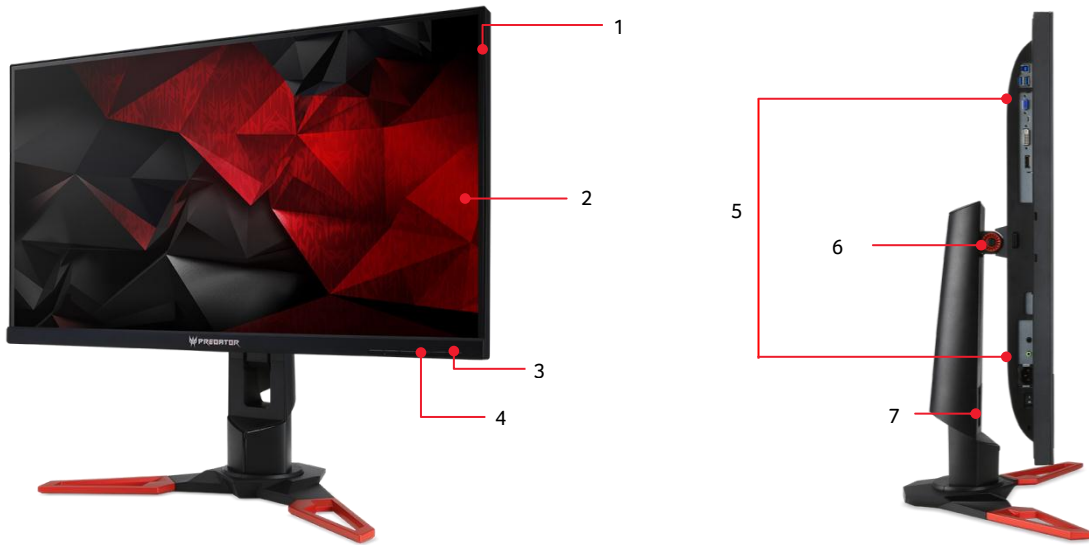

## Predator XB1

XB271HU(UM.HX1EE.005)

### Gaming ohne Kompromisse

- 27" (69 cm) WQHD (2560x1440) Display mit IPS Technologie & Zero Frame Design
- Mit NVIDIA® G-SYNC™ und ULMB Technologie
- 144Hz Bildwiederholfrequenz
- Definierbare Benutzerprofile mit dem Predator GameView

**ULMB**

<b>Product views</b>	<ol style="list-style-type: none"> <li>1. Zero-Frame design</li> <li>2. 27"16:9 display</li> <li>3. Power button</li> <li>4. GameView OSD button</li> </ol>	<ol style="list-style-type: none"> <li>5. 2W x2 speakers</li> <li>6. Stand with Height adjustment</li> <li>7. Cable management</li> </ol>
<b>Color</b>	Black/Red	
<b>Dimensions and weight</b>	Dimensions: 614 (W) x 401-551 (H) x 245 (D) mm	Weight: 8.00 kg
<b>Size</b>	27"(16:9)	
<b>Active display area</b>	597x336mm	
<b>Maximum resolution</b>	2560x1440 @144Hz	
	100% sRGB color gamut	IPS (In-Plane Switching) technology
		Mercury free, environment friendly
<b>Response time</b>	4 ms (G to G)	
<b>Contrast ratio</b>	100M:1 (Native)	
<b>Refresh rate</b>	<ul style="list-style-type: none"> <li>• Normal mode: 2560 x 1440 @144Hz</li> <li>• Overclocking mode: 2560x1440 @165Hz</li> </ul>	
<b>Brightness</b>	350 cd/m <sup>2</sup>	
<b>Viewing angle (CR=10)</b>	178°(H),178°(V)	
<b>Colors</b>	16.7M	
<b>Bits</b>	8Bit	
<b>Input signal</b>	<ul style="list-style-type: none"> <li>• 1 HDMI (v1.4)</li> <li>• 1 DisplayPort (v1.2)</li> <li>• 4 USB Hub 3.0 (1up 4 down)</li> </ul>	
<b>Speakers</b>	2Wx2	
<b>VESA Wall mounting</b>	100X100mm	
<b>Power supply (100V-240V)</b>	Internal (100V-240V)	
<b>Power Consumption (ENERGY STAR)</b>	Off: TBDW	Sleep: TBDW
		On: TBDW
<b>Support</b>	NVIDIA G-SYNC™ technology and NVIDIA ULMB technology	
<b>ErgoStand</b>	Tilt • -5°~ 35° Swivel • +/- 30°	Height adjustment • 150mm Pivot • Yes, clockwise & counter-clockwise