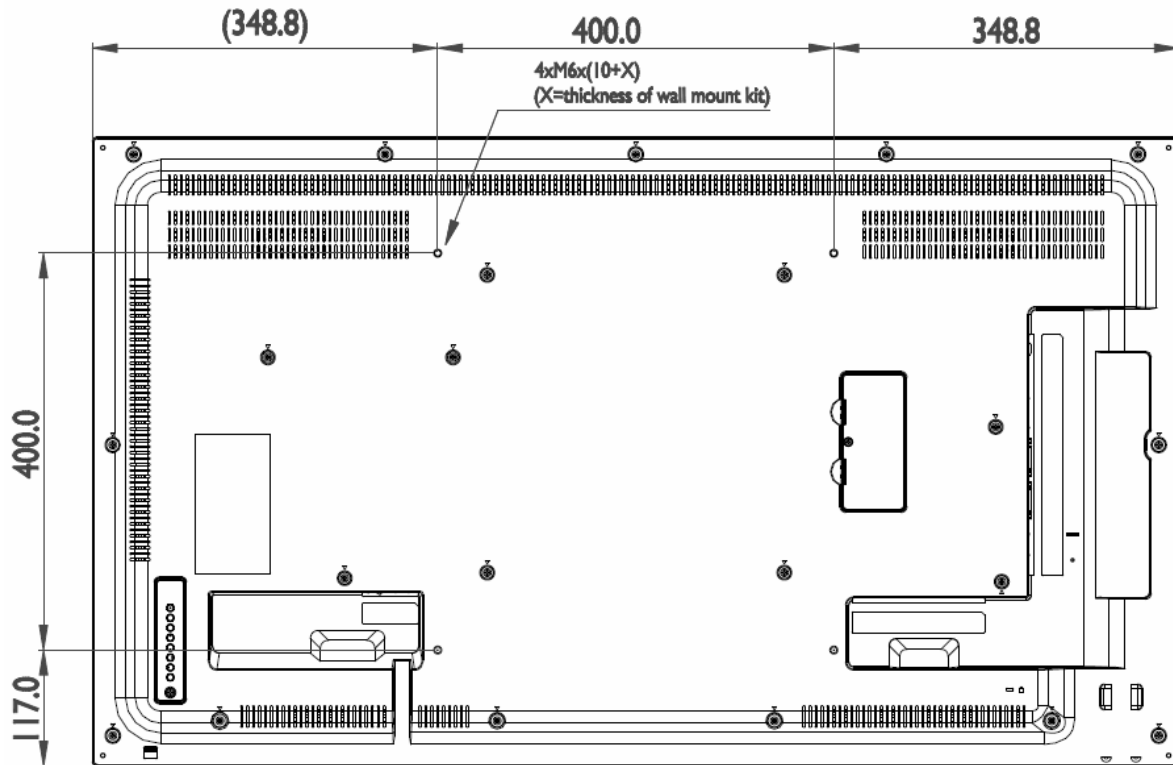

Datenblatt

Befestigung: