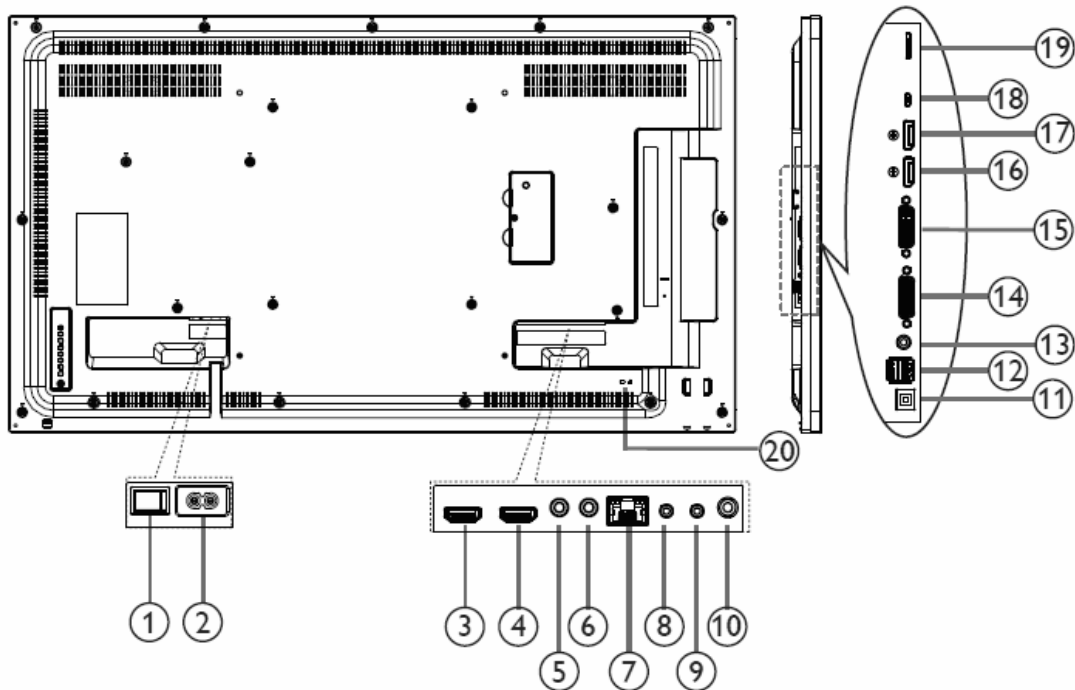

## Ein- und Ausgänge

① **AC SWITCH**

② **AC IN**

AC power input from the wall outlet.

③ **HDMI1 IN / ④ HDMI2 IN**

HDMI video/audio input.

⑤ **IR IN / ⑥ IR OUT**

IR signal input / output for the loop-through function.