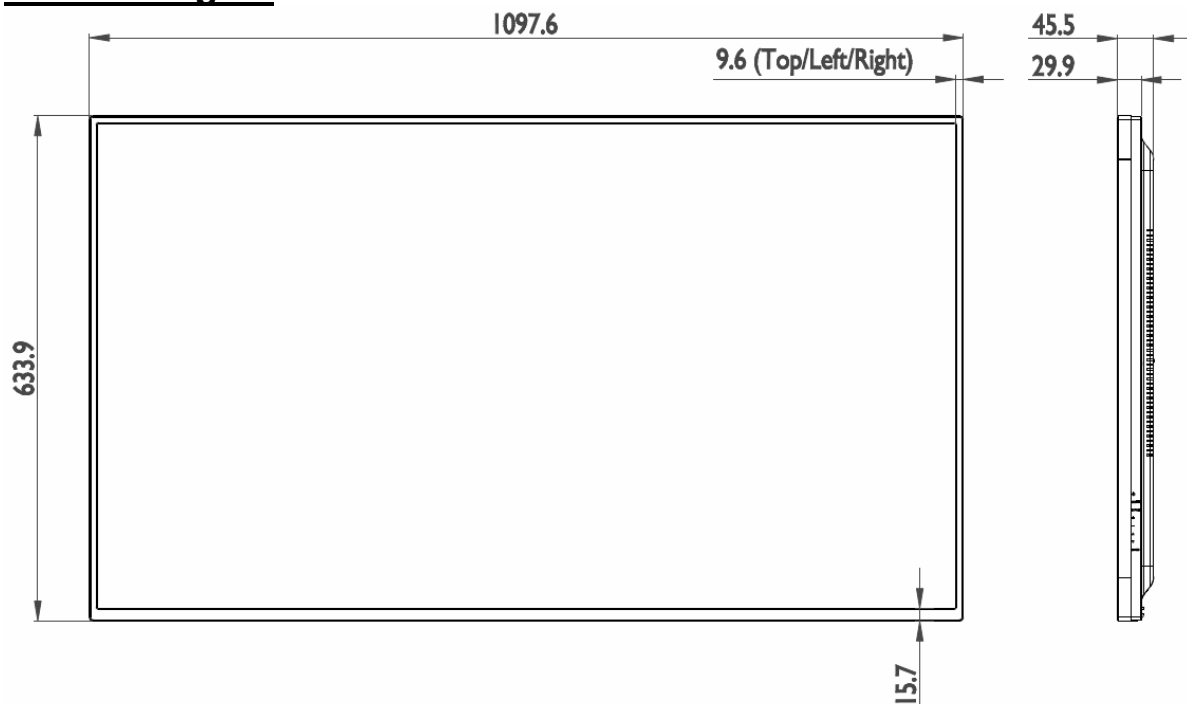

Abmessungen:

Änderungen vorbehalten

Letzte Änderung am 07.11.2016

Aktuelle Datenblätter unter: www.BenQ.de, www.BenQ.at und www.BenQ.ch

BenQ Deutschland GmbH, Essener Straße 5, 46047 Oberhausen

BenQ Deutschland GmbH, Niederlassung Österreich, Wehlstraße 27b/Stg. 2 DG/ Top5, 1200 Wien

BenQ Deutschland GmbH, Oberhausen, Zweigniederlassung Baden, Täfernstrasse 32, 5405 Baden-Dättwil

Because it matters