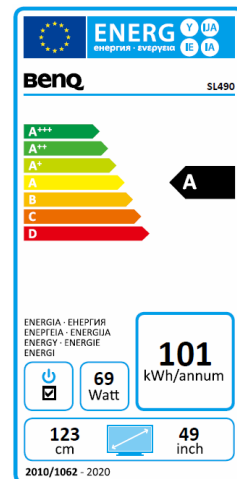

Datenblatt

BenQ SL490

Large Format Display

- Full HD 1920 x 1080
- Slim Design
- Helligkeit 450 cd/m²
- Android 4.3 OS System
- DP Daisy Chain

Modell : SL490

Art. Nr. / EAN Code : 9H.F37PT.RA2 / 471 8755 06499 9

Panel	Typ : 124,5 cm / 49" Wide TFT IPS-Technologie Panel Physikalische Auflösung : 1920 x 1080 Full HD 1080p / 16:9 Panel / Pixelabstand : 8 Bit / 0,559 mm Max. Farben : 16,7 Mio. Hintergrundbeleuchtung : Edge LED Betrachtungswinkel H / V : 178° / 178° Kontrast (statisch) : 1100:1 Helligkeit : 450 cd/m² Reaktionszeit : 12 ms
Ein- / Ausgänge	Eingänge : Power AC, AC power switch, HDMI 2x, DVI-I in, DP in, RS232 in, RJ45 in, USB (Typ A), micro USB, IR in Ausgänge : Audio Line out (3.5 mm), external Speaker out, RS232 out, DP out, IR out
Software	Multiple Display Kontrolle (MDA) : unterstützte Betriebssysteme: WinXP 32 bit, WinVista 32/64 bit SP2, Windows 7 32/64 bit Bedienelemente Rückseite : Ein/Aus -Schalter, 6 Tasten OSD, Standby Taste Funktionen : Image Setting, Source / Volume Control, DP und DVI Daisy Chain, RS232 Control Daisy Chain, ID Setting, Sharpness Enhancement, Multiple Display Administrator
Extras	Integrierte Lautsprecher : 10W x 2 Halterung Lochabstand : 400 x 400 mm Betriebsdauer Stunden/Tage : 24/7 Aufhängungsrichtung : Quer- / Hochformat Speicher : 8 GB
Energie	Netzadapter : Externes Netzteil Betriebsspannung : 100 ~ 240 VAC ; 50 / 60 Hz Leistungsaufnahme (max.) : < 121 W Stromsparmodus : < 0,5 W
Zertifizierungen	Sicherheit : CE
Umgebung	Betrieb : + 0 ~ +40°C ; 10 ~ 80% Luftfeuchtigkeit Lagerung : -20 ~ +60°C ; 10 ~ 90% Luftfeuchtigkeit
Eigenschaften	Gewicht netto : 14,7 kg Gehäusefarbe / Material : Schwarz Rahmenbreite : 9,5 mm (links / rechts / oben) ; 15,6 mm (unten) Größe (B x H x T) : 1097,3 x 633,6 x 45,5 mm Mitgeliefertes Zubehör : Quick Start Guide, Netz- / HDMI- / VGA- Kabel, Bedienungsanleitung (elektronisch), Fernbedienung

Garantie und Service : 3 Jahre vor Ort-Austausch-Service

Änderungen vorbehalten

Letzte Änderung am 07.11.2016

Aktuelle Datenblätter unter: www.BenQ.de, www.BenQ.at und www.BenQ.ch

BenQ Deutschland GmbH, Essener Straße 5, 46047 Oberhausen

BenQ Deutschland GmbH, Niederlassung Österreich, Wehlistraße 27b/Stg. 2 DG/ Top5, 1200 Wien

BenQ Deutschland GmbH, Oberhausen, Zweigniederlassung Baden, Täferstrasse 32, 5405 Baden-Dättwil

Because it matters