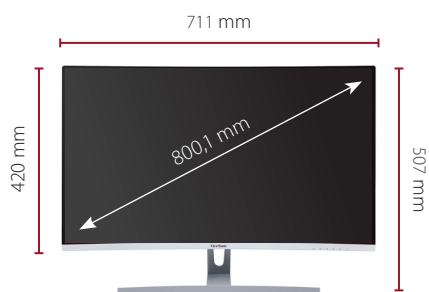

Technische Daten

PRODUKT SPEZIFIKATIONEN

Typ	SuperClear® VA
Bildschirmdiagonale	31,5" / 80,01 cm
Displaykrümmung	1800R
Auflösung	2560 x 1440 / WQHD
Seitenerhältnis	16 : 9
Helligkeit	250 cd/m²
Kontrastverhältnis (nativ)	3.000 : 1
Einblickwinkel	178 / 178 Grad
Reaktionszeit	5 ms
Farben	16,7 Mio.
Produktfarbe	Schwarz / Silber

EINGÄNGE

HDMI (1.4 mit HDCP)	2
DP (1.2 mit HDCP)	1
Mini-DP (1.2 mit HDCP)	1

AUSGÄNGE

Audio	1

LAUTSPRECHER

Lautsprecher	2x 2 Watt

FEATURES

Eye-Care-Technologie	Blaulichtfilter, Flicker-Free-Technologie;
Eco-Mode	Ja

ERGONOMIE

Neigungswinkel	15 bis -5 Grad

WANDHALTERUNG (B x H)

VESA®	100 x 100 mm

BETRIEBSBEDINGUNGEN

Temperatur	0 – 40 °C
Luftfeuchtigkeit	20 bis 90 % (nicht kondensierend)

ABMESSUNGEN (B x H x T)

Monitor mit Fuß	711 x 507 x 249 mm
Monitor ohne Fuß	711 x 420 x 80 mm
Verpackung	788 x 511 x 189 mm

GEWICHT

Monitor mit Fuß	6,7 kg
Monitor ohne Fuß	6,0 kg
Verpackung	9,0 kg

LEISTUNG

Spannung	Wechselspannung 100–240 V, 50/60 Hz
Energieeffizienzklasse	B
Verbrauch (typisch)	40 Watt
Verbrauch (jährlich)	59 Watt
Verbrauch (eco)	30 Watt
Verbrauch (standby)	<0,5 Watt
Verbrauch (off)	<0,3 Watt

NORMEN

Normen	ISO13406-2, CE, RoHS, FCC, EuP

GARANTIE

2 Jahre Pick Up, Repair, Return

LIEFERUMFANG

Netzkabel 1,5 M	1
HDMI-Kabel	1
Schnellstartanleitung (QSG)	1

1. Integrierte Lautsprecher
2. VESA-Halterung 100 x 100 mm

3. 2x HDMI-Eingang
4. DisplayPort-Eingang

5. Mini-DisplayPort-Eingang
6. Netzkabel-Anschluss

7. Audio-Ausgang