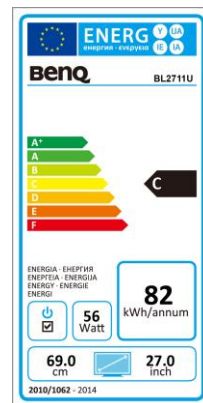

Datenblatt

BenQ BL2711U

68,58 cm / 27" LED Display

- 4K UHD – 3840 x 2160 / 16:9
- LED-Hintergrundbeleuchtung
- Blickwinkel H/V 178°/178°
- Statischer Kontrast 1000:1
- Höhenverstellbarkeit 140 mm + Pivot