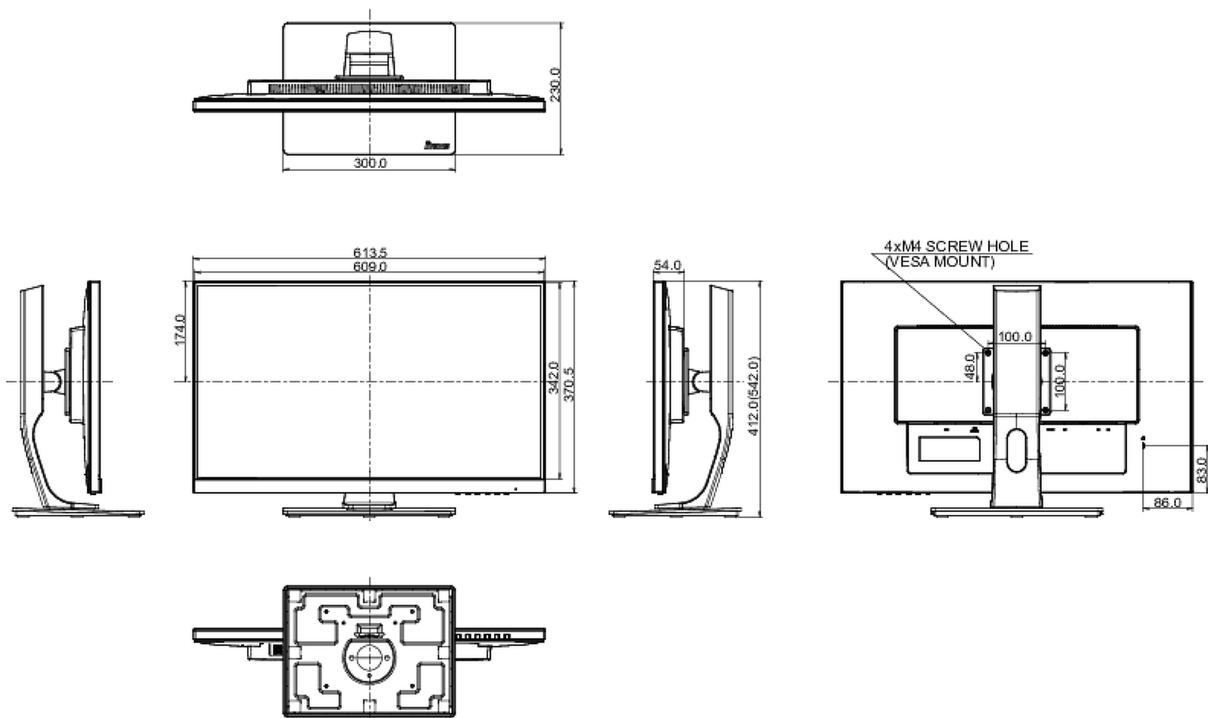

01 DISPLAY EIGENSCHAFTEN

Bilddiagonale	27", 68.6cm
Panel-Technologie	TN LED, matte Oberfläche
Physikalische Auflösung	1920 x 1080 @144Hz (2.1 megapixel Full HD)
Bildformat	16:9
Helligkeit	400 cd/m ² typisch
Kontrastverhältnis	1000:1 typisch
Erweitertes Kontrast Verhältnis	80M:1
Reaktionszeit (GTG)	1ms
Blickwinkel	horizontal/vertikal: 170°/160°, rechts/links: 85°/85°, nach oben/unten: 80°/80°
Farbunterstützung	16.7mIn (sRGB: 99%; NTSC: 72%)
Horizontalfrequenz	30 - 167kHz
Arbeitsfläche H x B	597.6 x 336.15mm, 23.5 x 13.2"
Pixelabstand	0.311mm
Farbe	matt

04 MECHANISCH

Verstellmöglichkeiten	Höhe, Pivot (Rotation), Swivel, Tilt
Höhenverstellbar	130mm
Rotierbar (Pivotfunktion)	90°
Drehwinkel	90°; 45 ° links; 45° rechts
Neigungswinkel	22° nach oben; 5° nach unten
VESA Halterung	100 x 100mm

05 ENTHALTENES ZUBEHÖR

Kabel	Netz (1.5m), USB (1.5m), HDMI (1.5m)
Sonstige	Leitfaden zur Inbetriebnahme, Sicherheits-Hinweise

06 STROMVERWALTUNG

Netzteil	intern
Stromversorgung	AC 100 - 240V, 50/60Hz
Leistungsaufnahme	27.1W typisch, 0.37W Standby, 0.32W ausgeschaltet

08 ABMESSUNGEN / GEWICHT

Produkt Abmessungen B x H x T	613.5 x 412 (542) x 230mm
Gewicht (ohne Verpackung)	7.4kg
EAN code	4948570116409

Alle Warenzeichen sind eingetragene Handelsmarken. Irrtum und Änderungen in den Spezifikationen vorbehalten. Alle LCD's erfüllen die ISO-9241-307:2008 Pixelfehlerklasse.