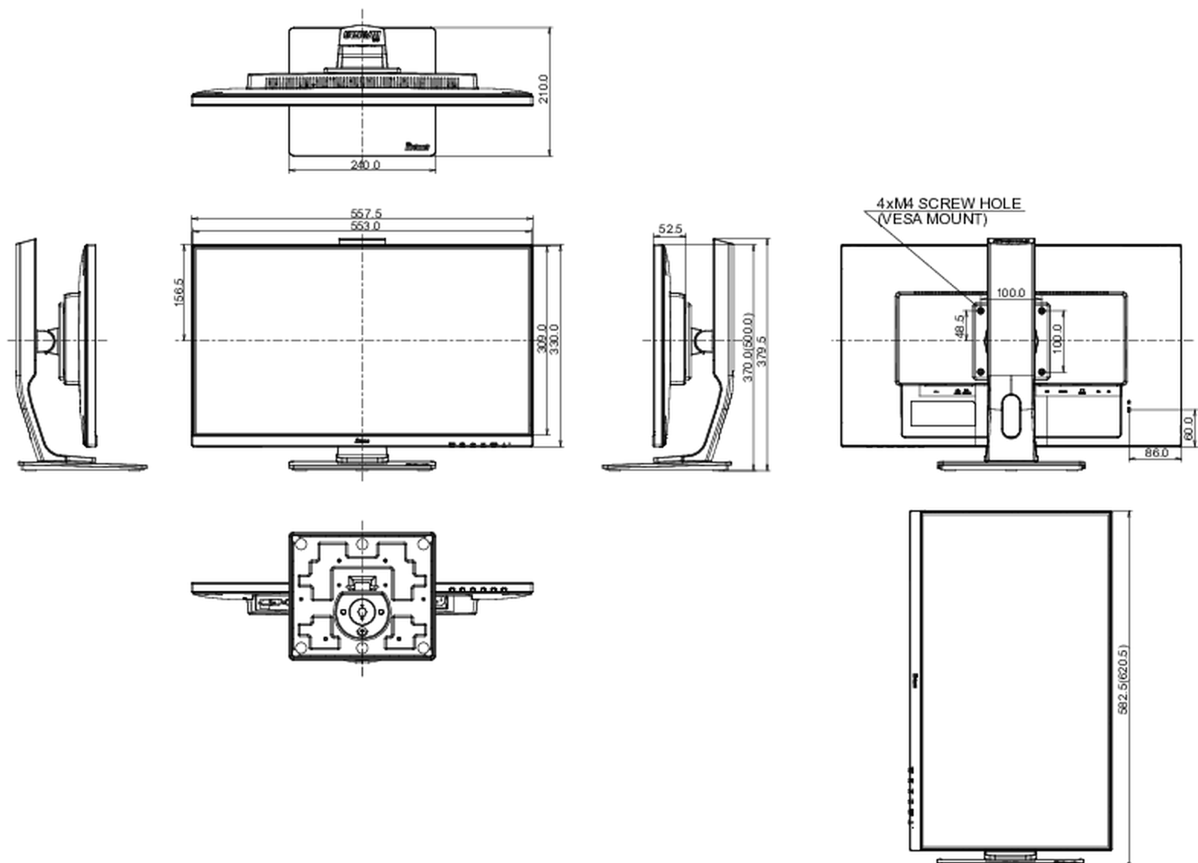

## 05 ENTHALTENES ZUBEHÖR

Kabel	Netz, USB (1.5m), HDMI (1.5m)
Sonstige	Leitfaden zur Inbetriebnahme, Sicherheits-Hinweise

## 08 ABMESSUNGEN / GEWICHT

Produkt Abmessungen B x H x T	557.5 x 370 (500) x 210mm
Gewicht (ohne Verpackung)	5.6kg
EAN code	4948570116294

Alle Warenzeichen sind eingetragene Handelsmarken. Irrtum und Änderungen in den Spezifikationen vorbehalten. Alle LCD's erfüllen die ISO-9241-307:2008 Pixelfehlerklasse.