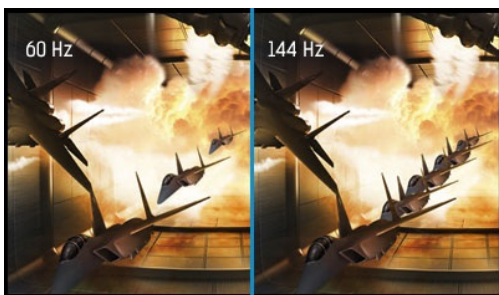

### Red Eagle - Trete dem Pro-Team bei

Egal, ob Du bereits Pro-Gamer bist oder einer werden willst – der 25-Zoll (62.2 cm) G-MASTER GB2560HSU, bekannt als Red Eagle, bietet genau die Wettbewerbsvorteile, die Du brauchst, um Deine volle Spielstärke zu entfesseln. Ausgestattet mit FreeSync-Technologie, einer Wiederholrate von 144 Hz und einer Reaktionszeit von nur 1 ms, kannst Du konkurrenzlos schnelle Entscheidungen treffen und dabei störende Ghosting- oder Schmiereffekte vergessen. Der Black-Tuner ermöglicht die ideale Einstellung der Helligkeit in dunklen Szenen, sodass Du immer eine perfekte Sicht hast. Nichts wird Deiner Aufmerksamkeit entgehen! HDMI und Display Port sind perfekt positioniert, sehr gute Stereo-Lautsprecher, Kopfhöreranschluss und ein 2.0 USB-HUB stehen Dir ebenfalls zur Verfügung. Ganz gleich, welches Genre Du bevorzugst, ob RTS, MOBA oder MMO – der "Red Eagle" ist die richtige Wahl.

144Hz

Die hohe Bildwiederholrate garantiert eine scharfe und ruckelfreie Grafik und flüssige Bildübergänge bei allen schnellen Spielen. Besonders geeignet für rasante Spiele wie FPS, Racers, MOBA und Sport Spiele, hier sind gestochen scharfe Bilder erforderlich um die Spieleffizienz zu erhöhen.

## 01 DISPLAY EIGENSCHAFTEN

Bilddiagonale	24.5", 62.2cm
Panel-Technologie	TN LED, matte Oberfläche
Physikalische Auflösung	1920 x 1080 @144Hz (2.1 megapixel Full HD)
Bildformat	16:9
Helligkeit	400 cd/m <sup>2</sup> typisch
Kontrastverhältnis	1000:1 typisch
Erweitertes Kontrast Verhältnis	80M:1
Reaktionszeit (GTG)	1ms
Blickwinkel	horizontal/vertikal: 170°/160°, rechts/links: 85°/85°, nach oben/unten: 80°/80°
Farbunterstützung	16.7mIn (sRGB: 99%; NTSC: 72%)
Horizontalfrequenz	30 - 167kHz
Arbeitsfläche H x B	543.74 x 302.61mm, 21.4 x 11.9"
Pixelabstand	0.283mm
Farbe	matt