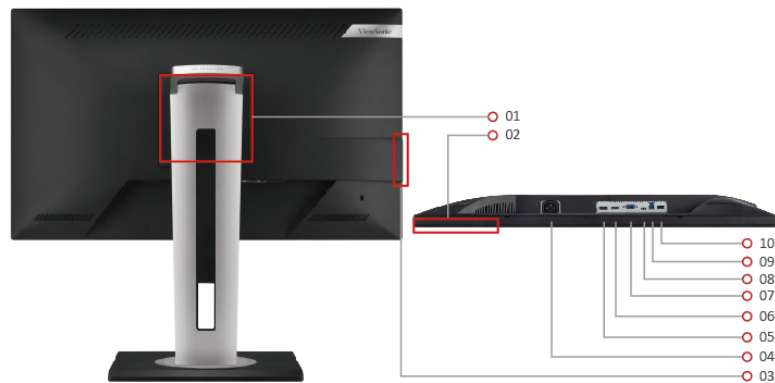

Key Features

- USB Typ-C: Ihr Monitor ist Ihre Docking-Station
- Ein neuer Blick auf die Arbeitsplatz-Ergonomie
- Lückenlose Anzeige
- Klarheit aus jedem Betrachtungswinkel
- Flexible Anschlüsse

Produktbeschreibung

Der ViewSonic VG2455 ist ein 24"-IPS-Monitor (23,8" sichtbar) mit einer Auflösung von 1080p für moderne Büroräume. Der Monitor verfügt über einen integrierten USB Typ-C-Anschluss. Laden Sie über ein einziges Kabel mühelos Geräte auf, zeigen Sie Inhalte an und stellen Sie mit einem USB-Kabel eine Verbindung zu Ihrem Laptop her. Auf diese Weise verfügen Sie stets über einen übersichtlichen Arbeitsplatz und können den Bildschirm als Docking-Monitor einsetzen. Zudem ist der Monitor im Sinne der Flexibilität mit je einem DisplayPort-, VGA- und HDMI- sowie drei USB Typ-A-Anschlüssen ausgestattet. Die dreiseitig rahmenlose Einfassung ermöglicht eine nahtlose Anzeige von Inhalten auf mehreren Monitoren. Das verbesserte ergonomische Design bietet umfassende Anpassungsmöglichkeiten und somit maximalen Komfort, u. a. dank Drehen, Schwenken, Höheneinstellung und einem beeindruckenden Neigungswinkel von 40 Grad. Dadurch können Sie den Monitor auch im Stehen oder für Gruppenmeetings rund um den Bildschirm einsetzen. Die Verpackung ist umweltfreundlich. Zudem kann der VG2455 schnell und unkompliziert aufgestellt werden.

Besuchen Sie **uns** ■ www.viewsonic.com

LCD-PANEL

Monitorgröße:	24" (23,8" sichtbar)
Panel-Technologie:	IPS-Technologie
Auflösung:	1920 x 1080
Anzeigebereich:	527 mm x 296,5 mm
Seitenverhältnis:	16:9
Helligkeit:	250 cd/m2 (typisch)
Kontrastverhältnis:	1000:1 (typisch)
Dynamisches Kontrastverhältnis:	50.000.000:1
Betrachtungswinkel:	178 Grad/178 Grad (typisch)
Reaktionszeit:	Reaktionszeit (empfohlen, typisch, ms): 5ms
Pixelgröße:	0,275mm (H) x 0,275mm (B)