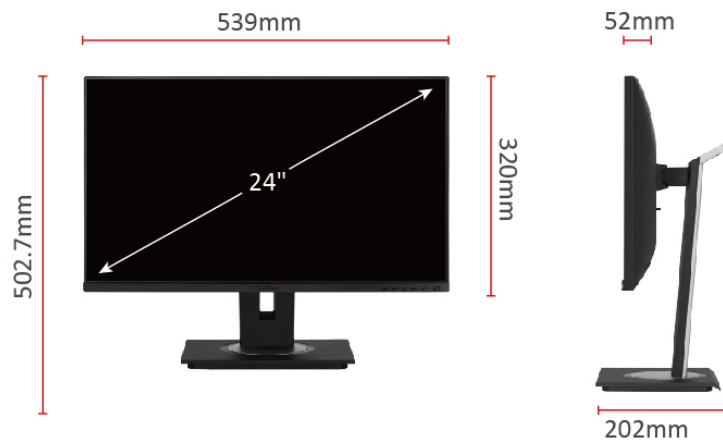

Key Features

- USB Typ-C: Ihr Monitor ist Ihre Docking-Station
- Ein neuer Blick auf die Arbeitsplatz-Ergonomie
- Lückenlose Anzeige
- Klarheit aus jedem Betrachtungswinkel
- Flexible Anschlüsse

Produktbeschreibung

Der ViewSonic VG2455 ist ein 24"-IPS-Monitor (23,8" sichtbar) mit einer Auflösung von 1080p für moderne Büroräume. Der Monitor verfügt über einen integrierten USB Typ-C-Anschluss. Laden Sie über ein einziges Kabel mühelos Geräte auf, zeigen Sie Inhalte an und stellen Sie mit einem USB-Kabel eine Verbindung zu Ihrem Laptop her. Auf diese Weise verfügen Sie stets über einen übersichtlichen Arbeitsplatz und können den Bildschirm als Docking-Monitor einsetzen. Zudem ist der Monitor im Sinne der Flexibilität mit je einem DisplayPort-, VGA- und HDMI- sowie drei USB Typ-A-Anschlüssen ausgestattet. Die dreiseitig rahmenlose Einfassung ermöglicht eine nahtlose Anzeige von Inhalten auf mehreren Monitoren. Das verbesserte ergonomische Design bietet umfassende Anpassungsmöglichkeiten und somit maximalen Komfort, u. a. dank Drehen, Schwenken, Höheneinstellung und einem beeindruckenden Neigungswinkel von 40 Grad. Dadurch können Sie den Monitor auch im Stehen oder für Gruppenmeetings rund um den Bildschirm einsetzen. Die Verpackung ist umweltfreundlich. Zudem kann der VG2455 schnell und unkompliziert aufgestellt werden.

Besuchen Sie **uns** ■ www.viewsonic.com

LCD-PANEL

Monitorgröße:	24" (23,8" sichtbar)
Panel-Technologie:	IPS-Technologie
Auflösung:	1920 x 1080
Anzeigebereich:	527 mm x 296,5 mm
Seitenverhältnis:	16:9
Helligkeit:	250 cd/m2 (typisch)
Kontrastverhältnis:	1000:1 (typisch)
Dynamisches Kontrastverhältnis:	50.000.000:1
Betrachtungswinkel:	178 Grad/178 Grad (typisch)
Reaktionszeit:	Reaktionszeit (empfohlen, typisch, ms): 5ms
Pixelgröße:	0,275mm (H) x 0,275mm (B)