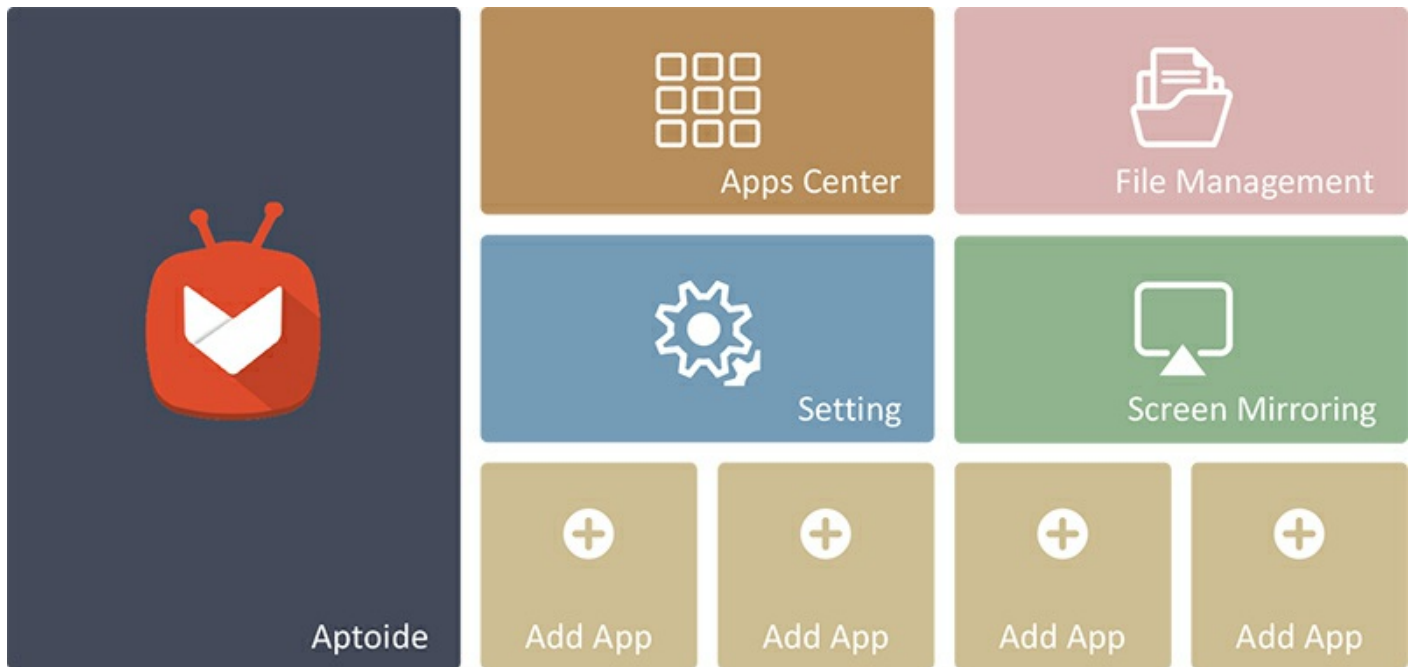

Intelligentes Kino leicht gemacht

Streaming-Himmel

Verabschieden Sie sich von Kabelgewirr und externen Geräten. Der X10-4K ist mit Aptoide ausgestattet, einem App-Center für all Ihre Unterhaltungsanforderungen.

Projizieren Sie all Ihre Lieblings-Apps auf die Großleinwand, oder laden Sie sie herunter – alles über Ihr WLAN.

* The Apps herein are for demo purpose only and are not preinstalled in the Product. The Apps and their trademarks or logos are the properties of their respective owners, unaffiliated with ViewSonic, and not sponsors or endorsers of the Product.

Benutzerfreundliches Oberflächendesign

Dank des intuitiven und benutzerfreundlichen Oberflächendesigns können Sie mühelos einen Befehl auswählen oder eine bevorzugte Anwendung zum Menü hinzufügen.

Sprachsteuerung auf die intelligente Art und Weise