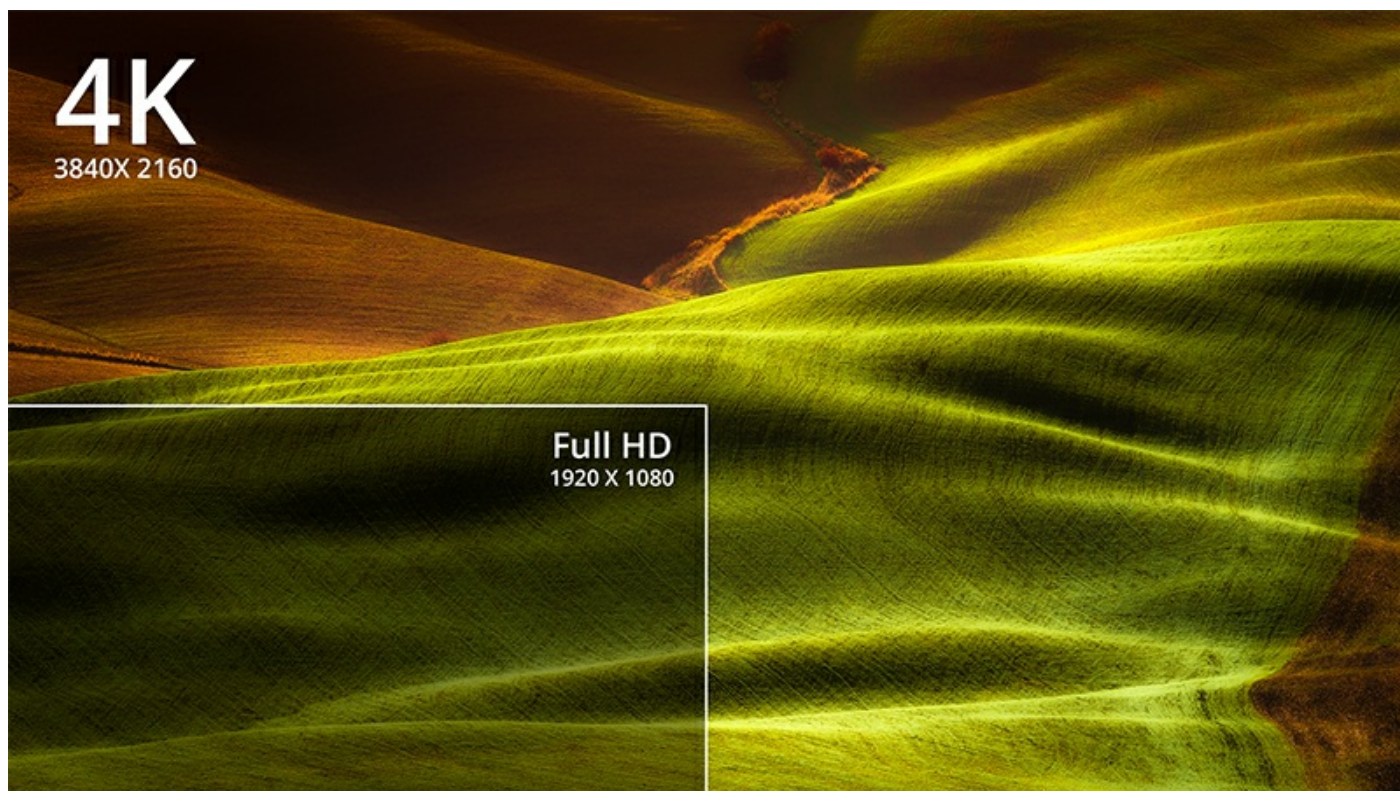

Dank der Kombination aus einer beeindruckenden Auflösung von 4K mit intelligentem Streaming und einem tragbaren Design sorgt der ViewSonic X10-4K-Beamer überall in Ihrem Zuhause für ein beeindruckendes Kinoerlebnis. Aufgrund des leichten Designs, des praktischen Tragegriffs und des Weitwinkelobjektivs kann dieser Beamer mühelos von Raum zu Raum bewegt werden – und sogar ins Freie auf Ihre Terrasse. Egal, wo Sie ihn aufstellen: Die Bilder bleiben dank der LED-Lampe mit einer Helligkeit von 2.400 Lumen, der Rec. 709-Kompatibilität sowie der gestochen scharfen Ultra-HD-Auflösung von 3840x2160 lebendig und klar. Über die integrierte WLAN-Verbindung können Sie von Ihren bevorzugten Inhaltsanbietern wie z. B. YouTube streamen. Zudem ist dank der Unterstützung für Amazon Alexa und Google Assistant eine bequeme Sprachsteuerung möglich. Der Projektor verfügt über integrierte Harman/Kardon-Bluetooth-Lautsprecher und ist für Projektionsflächen von bis zu 120" geeignet, sodass dieses kompakte 4K-Gerät ein fantastisches Heimkino-Erlebnis bietet.

Sleek metal surface

Sturdy handle

Power Combo

Unschlagbares visuelles Erlebnis

Ultimatives Anzeigenerlebnis mit 4K-Ultra-HD

Genießen Sie die gestochen scharfen Details von echtem 4K-Ultra-HD mit der vierfachen Klarheit von Full-HD. Da 8,3 Millionen Pixel auf die Leinwand projiziert werden, können Sie alle 4K-Filme, -Spiele, -Sportübertragungen und Streaming-Inhalte in beeindruckend scharfen Details zum Leben erwecken. Zudem beträgt der Energieverbrauch des X10-4K nur 35 % eines 4K-UHD-Fernsehgeräts, sodass Sie die Umwelt schonen und Kosten sparen.

Hochmoderne LED-Lumen-Technologie

Mit 2.400 LED-Lumen* kann der X10-4K bis zu 30.000 Stunden brillante Bilder ohne Bewegungsunschärfe projizieren – eine erhebliche Steigerung im Vergleich zu einem lampenbasierten Projektor – und zudem eine Technologie, die auf Quecksilber verzichtet!