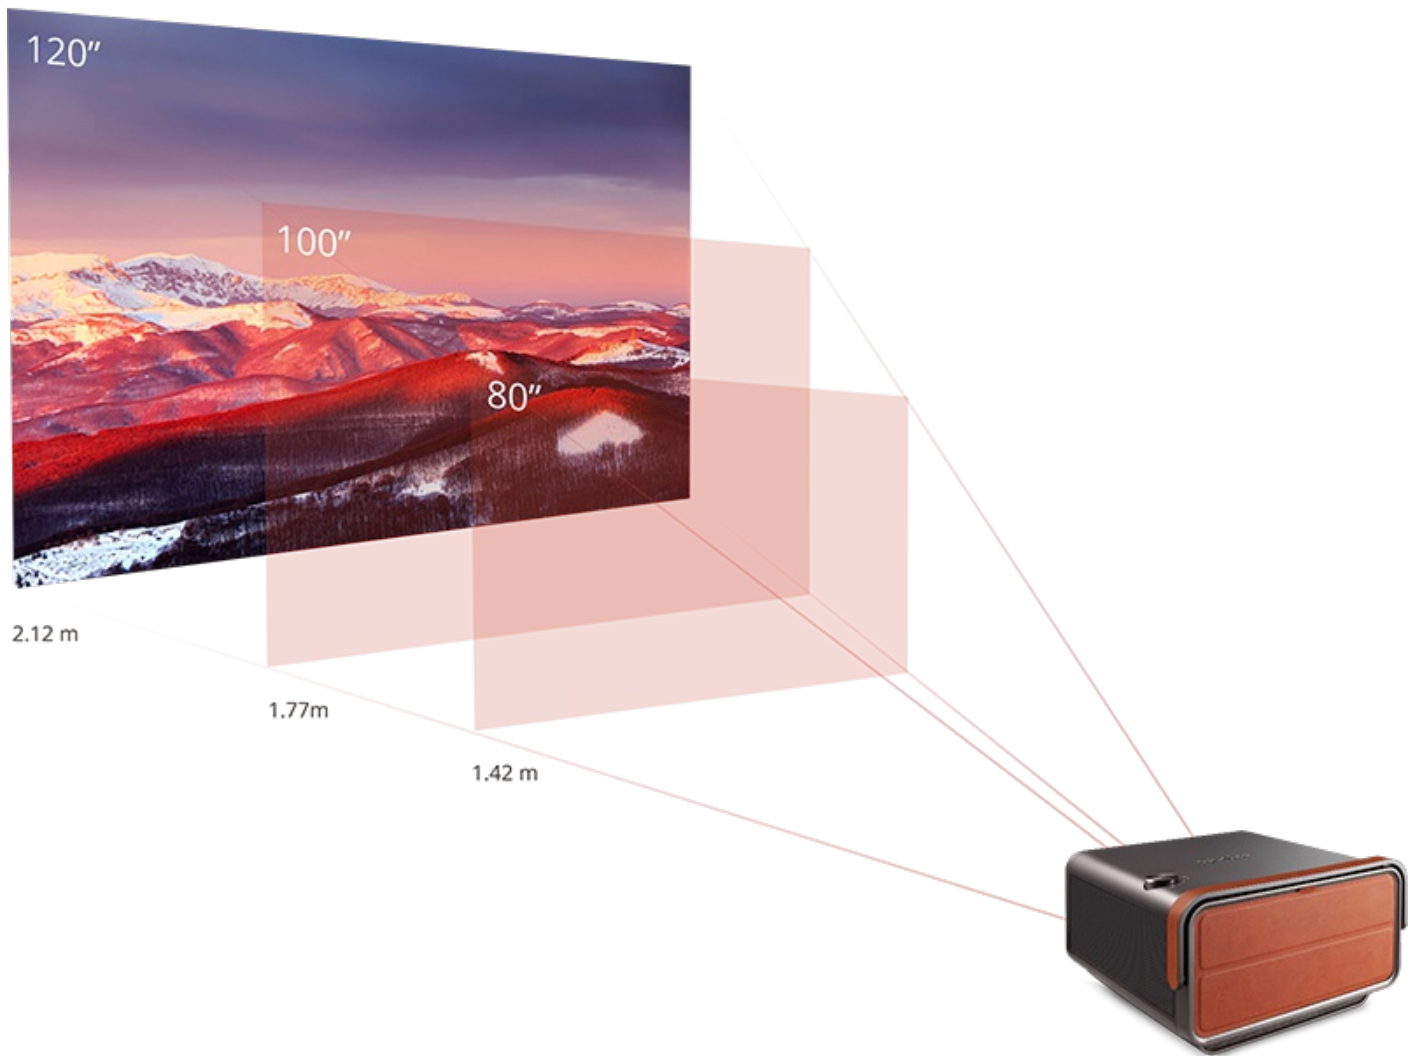

2.4G WIFI

5G WIFI

*Spiegelung unterstützt: iPhone und Android

Passt zu jedem Raum

Projizieren Sie dank des Short-Throw-Verhältnisses, 100"-Bilder aus einer Entfernung von nur 1,77 Metern. Dank dieser Funktion können Sie überall im Haus Großleinwand-Unterhaltung genießen.

Nie wieder Stottern

Der X10-4K verfügt über eine Frame-Interpolationstechnologie, die die Bewegungsunschärfe verringert und für die reibungslose Darstellung bewegter Bilder sorgt.

Augenschutz

Die Sicherheit und der Komfort der Benutzer genießen bei ViewSonic die höchste Priorität. Dank des integrierten Ultraschallsensors wird mit der Augenschutzfunktion * die Stromversorgung des Projektionsstrahls automatisch unterbrochen, wenn sich Objekte zu nahe an der Linse befinden.

Vereinfachen Sie die Einstellung der Projektionshöhe mit einem zweistufig einstellbaren Ständer, um einen Versatz von bis 130 % zu erzielen.

100% offset

115% offset

130% offset

Hochwertiges Glas

Für das optische System des X10-4K wird qualitativ hochwertiges Glas verwendet, das für zusätzliche Zuverlässigkeit sowie für eine optimale Lichteinwirkung mit geringer Lichtstreuung sorgt, um eine herausragende und realistische Bildqualität zu gewährleisten.