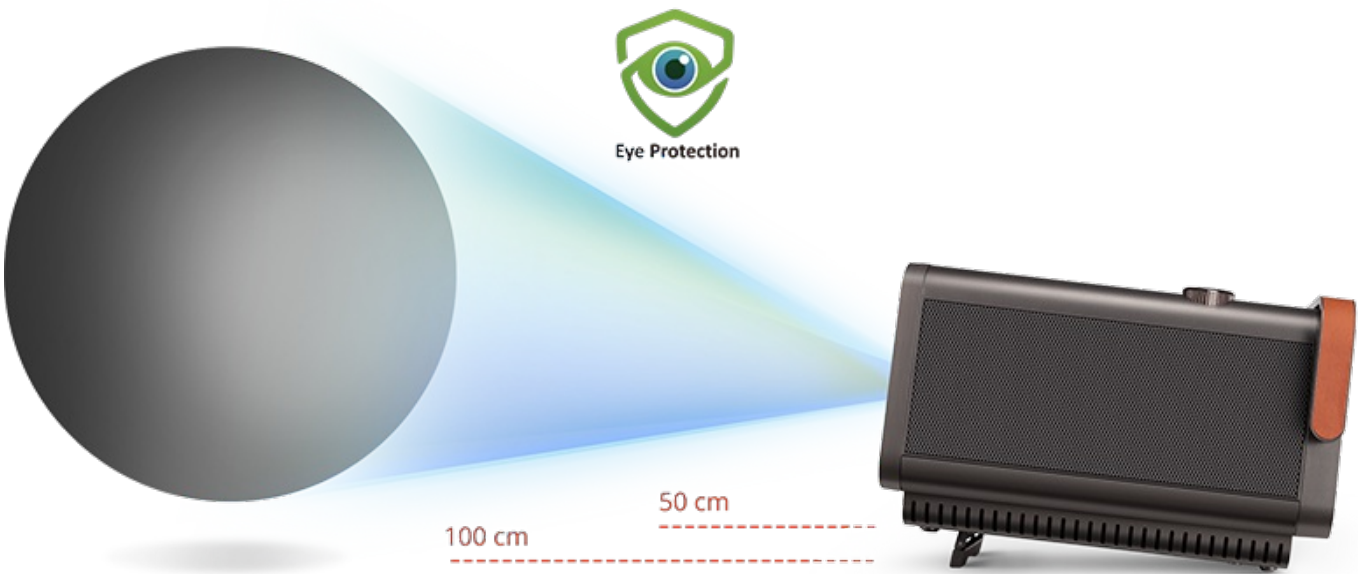

2.4G WIFI

5G WIFI

*Spiegelung unterstützt: iPhone und Android

Passt zu jedem Raum

Projizieren Sie dank des Short-Throw-Verhältnisses, 100"-Bilder aus einer Entfernung von nur 1,77 Metern. Dank dieser Funktion können Sie überall im Haus Großleinwand-Unterhaltung genießen.

Nie wieder Stottern

Der X10-4K verfügt über eine Frame-Interpolationstechnologie, die die Bewegungsunschärfe verringert und für die reibungslose Darstellung bewegter Bilder sorgt.

Augenschutz

Die Sicherheit und der Komfort der Benutzer genießen bei ViewSonic die höchste Priorität. Dank des integrierten Ultraschallsensors wird mit der Augenschutzfunktion * die Stromversorgung des Projektionsstrahls automatisch unterbrochen, wenn sich Objekte zu nahe an der Linse befinden.