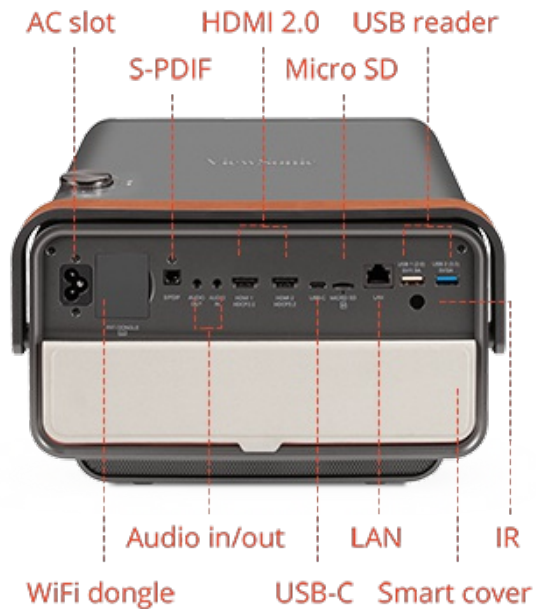

Geräuscharmer Lüfter

Dank des Triaxiallüfters und eines hochmodernen Luftstromdesigns wird die Wärme abgeführt und das Geräusch minimiert, sodass Sie ohne lästige Ablenkung Ihre Filme genießen können.

Exterior & Rear I/O Connectors

Spezifikationen

TECHNISCHE DATEN	Projektionssystem	0,47" 4K-UHD
	Native Auflösung	3840x2160
	DMD-Typ	K. A.