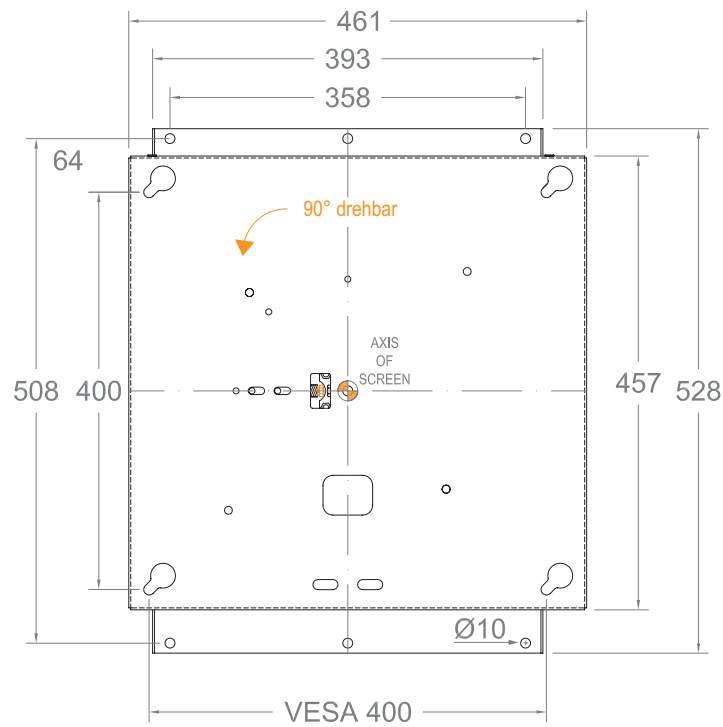

Die konkav gewölbte Tragsäule ist so konstruiert, dass man ganz nah an das digitale Flipchart herantreten kann, ohne dabei über den Fuß des mobilen Standsystems zu stolpern.

Die rückseitige Säulenabdeckung ist abnehmbar und ermöglicht komfortablen Zugang zur Verkabelung, welche im Inneren der Säule ausreichend Platz findet.

konkav gewölbte Tragsäule

frei drehbar

Technische Änderungen vorbehalten

ST SA Flip

Art.-Nr. 5691

mobiles Standsystem für Samsung WM55H (Flip)

- entwickelt für Samsung WM55H (Flip)
- frei drehbar - 90°
- Neigung montageseitig einstellbar (0° / 2,5° / 5°)
- Landscape auf Portrait-Ausrichtung und umgekehrt
- geringer Kraftaufwand durch Federmechanismus
- Einrastung in der jeweiligen Endstellung
- Lösen aus Endstellung ohne Verriegelung
- Farbe: weiß
- verdecktes Rollenset, 2 Rollen feststellbar
- konkav geformte Tragsäule
- Höhe inkl. Rollenset: 1686 mm
- Standfläche: B 750 x T 770 mm
- max. Traglast 35 kg
- Kabelführung innerhalb der Tragsäule

Technische Änderungen vorbehalten

ST SA Flip

Art.-Nr. 5691

mobiles Standsystem für Samsung WM55H (Flip)

Neigung 0°

Neigung 2,5 - 5°

Technische Änderungen vorbehalten