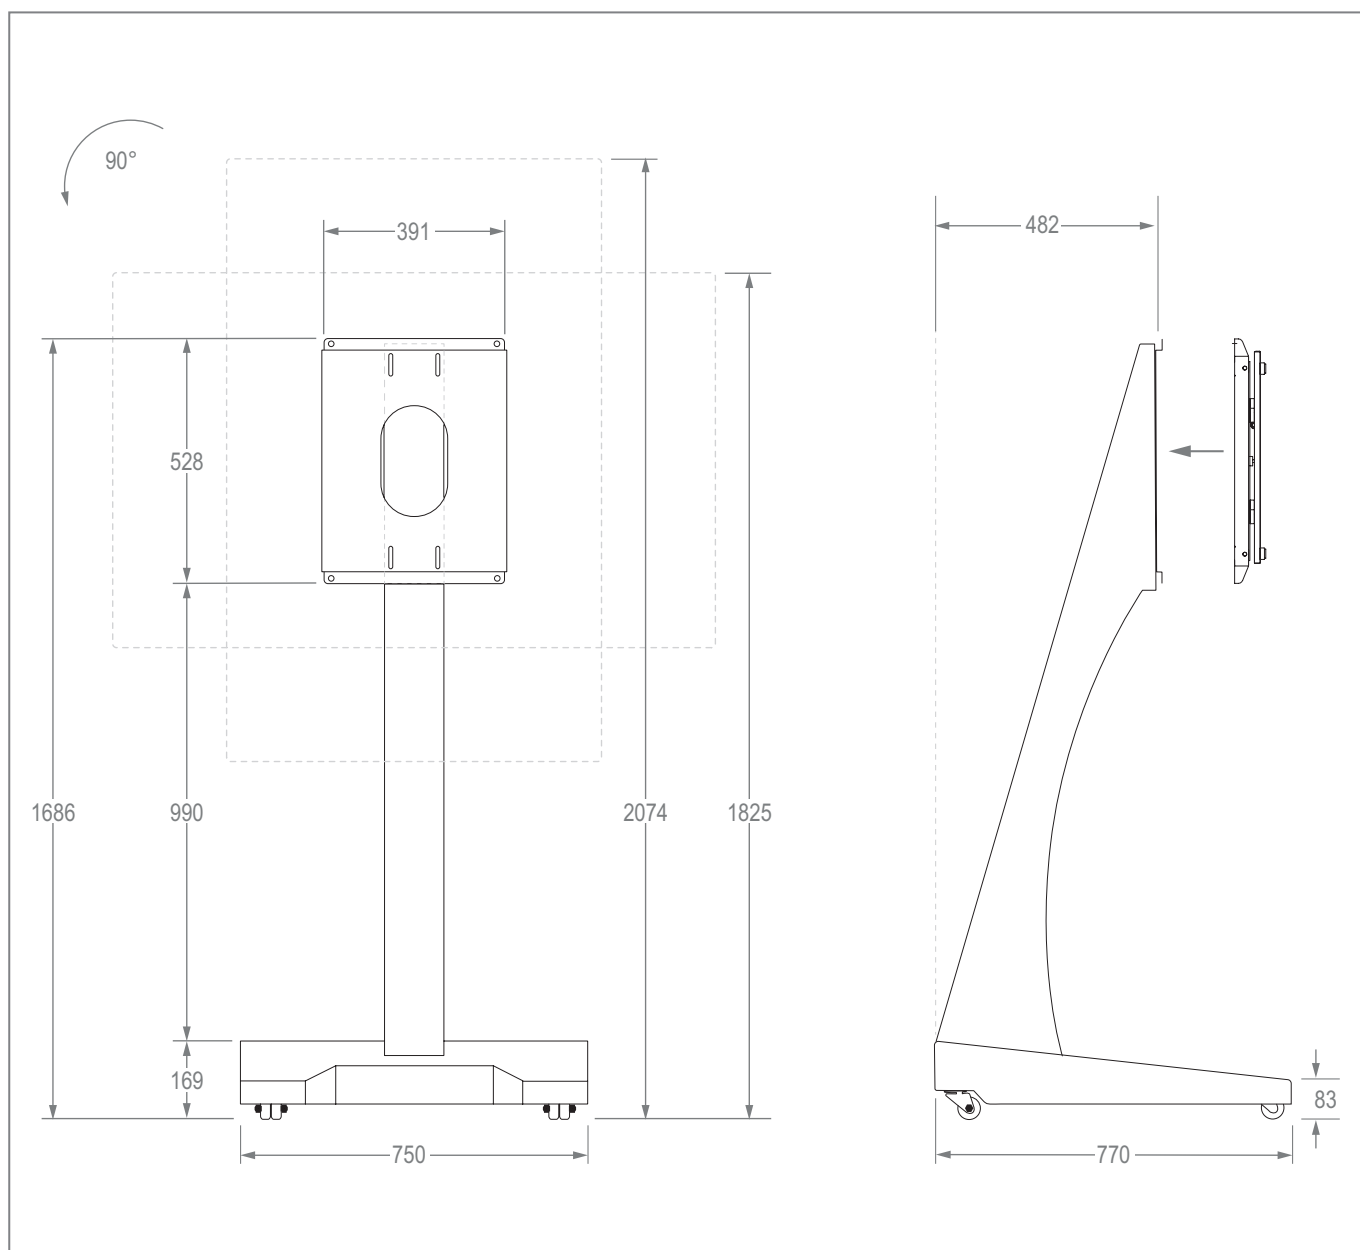

Durch die hochwertigen, verdeckt im Fuß angebrachten Rollen, lässt sich das System einfach und sicher von Raum zu Raum verfahren. Zwei Rollen mit Feststellbremse sorgen am Zielort für einen sicheren Stand.

Die konkav gewölbte Tragsäule ist so konstruiert, dass man ganz nah an das digitale Flipchart herantreten kann, ohne dabei über den Fuß des mobilen Standsystems zu stolpern.

Die rückseitige Säulenabdeckung ist abnehmbar und ermöglicht komfortablen Zugang zur Verkabelung, welche im Inneren der Säule ausreichend Platz findet.

konkav gewölbte Tragsäule

frei drehbar

Technische Änderungen vorbehalten

ST SA Flip

Art.-Nr. 5691

mobiles Standsystem für Samsung WM55H (Flip)

- entwickelt für Samsung WM55H (Flip)
- frei drehbar - 90°
- Neigung montageseitig einstellbar (0° / 2,5° / 5°)
- Landscape auf Portrait-Ausrichtung und umgekehrt
- geringer Kraftaufwand durch Federmechanismus
- Einrastung in der jeweiligen Endstellung
- Lösen aus Endstellung ohne Verriegelung
- Farbe: weiß
- verdecktes Rollenset, 2 Rollen feststellbar
- konkav geformte Tragsäule
- Höhe inkl. Rollenset: 1686 mm
- Standfläche: B 750 x T 770 mm
- max. Traglast 35 kg
- Kabelführung innerhalb der Tragsäule

Technische Änderungen vorbehalten

ST SA Flip

Art.-Nr. 5691

mobiles Standsystem für Samsung WM55H (Flip)

Neigung 0°

Neigung 2,5 - 5°

Technische Änderungen vorbehalten