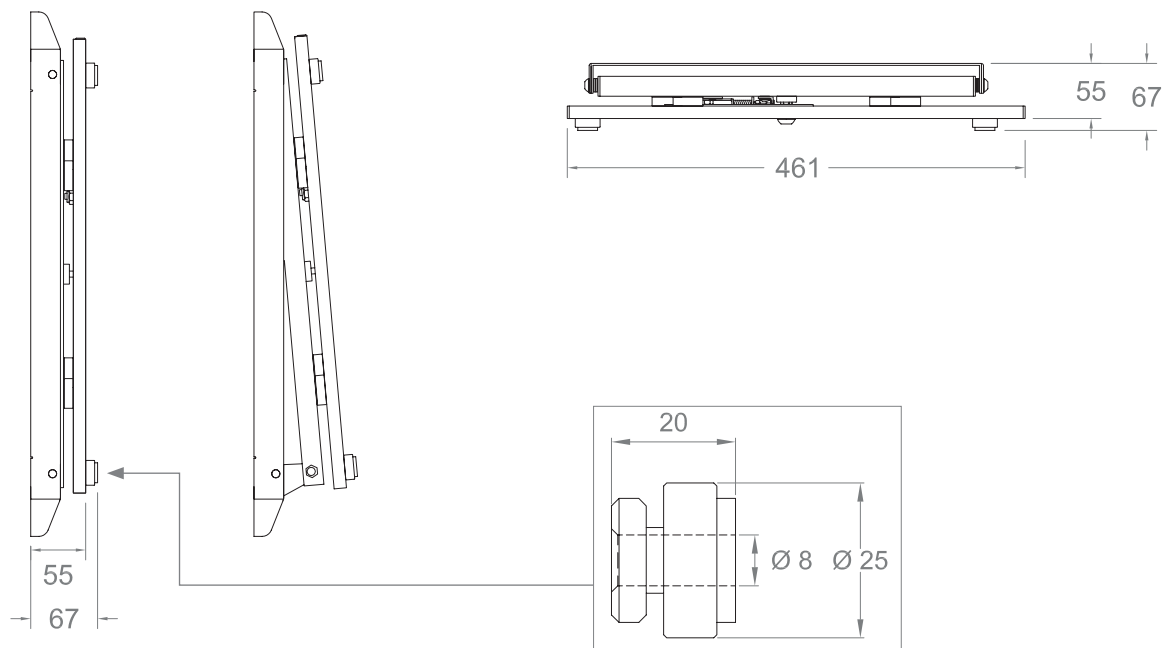

Durch die hochwertigen, verdeckt im Fuß angebrachten Rollen, lässt sich das System einfach und sicher von Raum zu Raum verfahren. Zwei Rollen mit Feststellbremse sorgen am Zielort für einen sicheren Stand.

Die konkav gewölbte Tragsäule ist so konstruiert, dass man ganz nah an das digitale Flipchart herantreten kann, ohne dabei über den Fuß des mobilen Standsystems zu stolpern.

Die rückseitige Säulenabdeckung ist abnehmbar und ermöglicht komfortablen Zugang zur Verkabelung, welche im Inneren der Säule ausreichend Platz findet.

konkav gewölbte Tragsäule

frei drehbar

Technische Änderungen vorbehalten

ST SA Flip

Art.-Nr. 5691

mobiles Standsystem für Samsung WM55H (Flip)

- entwickelt für Samsung WM55H (Flip)
- frei drehbar - 90°
- Neigung montageseitig einstellbar (0° / 2,5° / 5°)
- Landscape auf Portrait-Ausrichtung und umgekehrt
- geringer Kraftaufwand durch Federmechanismus
- Einrastung in der jeweiligen Endstellung
- Lösen aus Endstellung ohne Verriegelung
- Farbe: weiß
- verdecktes Rollenset, 2 Rollen feststellbar
- konkav geformte Tragsäule
- Höhe inkl. Rollenset: 1686 mm
- Standfläche: B 750 x T 770 mm
- max. Traglast 35 kg
- Kabelführung innerhalb der Tragsäule

Technische Änderungen vorbehalten

ST SA Flip

Art.-Nr. 5691

mobiles Standsystem für Samsung WM55H (Flip)

Neigung 0°

Neigung 2,5 - 5°

Technische Änderungen vorbehalten