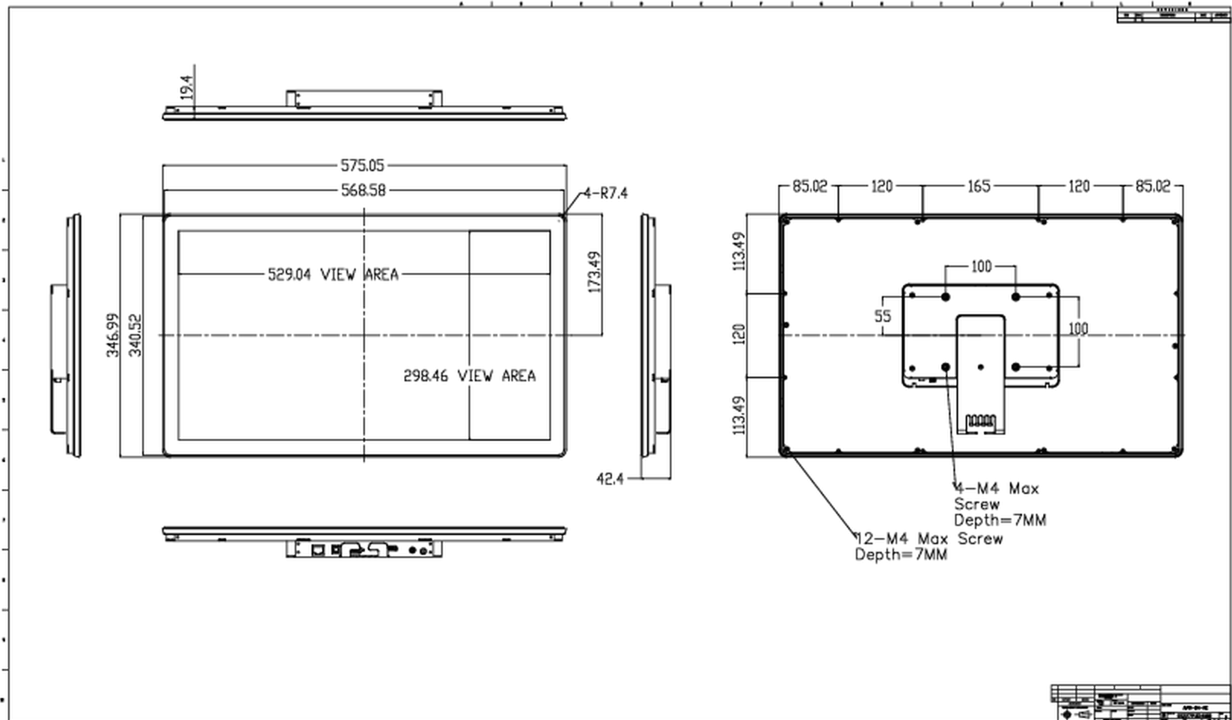

06 MECHANISCH

Ausrichtung	Querformat, Hochformat, Face-up
VESA Halterung	100 x 100mm
Betrieb Temperaturbereich	0°C - 40°C
Lagerung Temperaturbereich	- 20°C - 60°C

07 ENTHALTENES ZUBEHÖR

Kabel	Netz, USB, HDMI, DP
Anleitungen	Leitfaden zur Inbetriebnahme, Sicherheits-Hinweise
Sonstige	Netzteil, Touch Panel Driver Disk (CD-ROM), Externe Bedieneleiste

10 ABMESSUNGEN / GEWICHT

Produkt Abmessungen B x H x T	575 x 347 x 42.5mm
Gewicht (ohne Verpackung)	5.8kg
EAN code	4948570116775

Alle Warenzeichen sind eingetragene Handelsmarken. Irrtum und Änderungen in den Spezifikationen vorbehalten. Alle LCD's erfüllen die ISO-9241-307:2008 Pixelfehlerklasse.