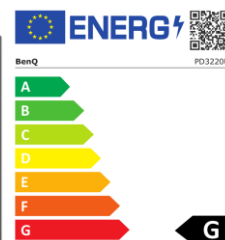

Datenblatt

BenQ DesignVue Monitor PD3220U 80,01 cm / 31,5" LED Display

- 4K UHD IPS Display
- Thunderbolt™ 3
- AQCOLOR™ Technologie
- inkl. Werkskalibrierbericht
- 95% DCI-P3 Farbraum

46 kWh/1000h

	Modell : PD3220U
	Art. Nr. / EAN Code : 9H.LH7LA.TBE / 471 8755 07548 3
Panel	Typ : 80,01 cm / 31,5" Wide TFT, IPS-Panel Physikalische Auflösung : 3840 x 2160 UHD / 16:9 Pixelabstand : 0,1816 mm Bilddiagonale / -fläche (B x H) : 800,1 mm / 697,3 mm x 392,2 mm Max. Farben : 1,07 Mrd. Betrachtungswinkel H/V (CR>=10) : 178°/ 178° Kontrast (statisch) : 1000:1 Kontrast (dynamisch) : 20 Mio.:1 Helligkeit : 300 cd/m ² Farbraum : 95% DCI-P3 / Display P3, 100% sRGB / Rec.709 Reaktionszeit : 5 ms (GtG)
Anschlüsse:	DP Buchse : 1x DP 1.4 HDMI Buchse : 2x HDMI 2.0 USB Buchse : 3x USB 3.1 (Typ A), 1x USB 3.1 (Typ C) USB Typ-C™ : 1x Thunderbolt 3 (PD 85W, data) 1x Thunderbolt 3 (PD 15W, data) Kopfhöreranschluss : Ja
Extras	Pivot : Automatische Pivoterkennung Hotkey Puck : Ja Bildmodis : CAD/CAM / Animation / Flicker-Free / Low Blue Light / DICOM / Darkroom Mode / Picture-in-Picture / Picture-by-Picture / M-Book Mode Bildqualität : AQCOLOR™ KVM Switch : Ja Lautsprecher : 2x 2 Watt Höhenverstellbarkeit : 150 mm inkl. 90° Pivot Drehbarkeit : -30° / +30° links / rechts Neigebereich : -5° / +20°
Energie	Netzadapter : internes Netzteil Betriebsspannung : 100V – 240V / 50Hz – 60Hz Leistungsaufnahme (On Mode) : 220 W Leistungsaufnahme (based on Energy Star) : 37 W Leistungsaufnahme (Off Mode) : 0,5 W
Zertifizierungen	Sonstiges : Verified by CalMAN, Pantone Validated
Umgebung	Betrieb : + 5 ~ +40°C; 20 ~ 90% Luftfeuchtigkeit Lagerung : -20 ~ +60°C; 10 ~ 90% Luftfeuchtigkeit
Eigenschaften	Gewicht netto : 10,4 kg Gehäusefarbe : Schwarz/Grau Größe mit Fuß / ohne Fuß (H x B x T) : 478 x 715 x 186 mm / 412 x 715 x 87 mm Mitgeliefertes Zubehör : Netz-, Thunderbolt 3-, HDMI-, DP- to mDP-, USB-Kabel, Kurzanleitung, DisplayPilot, Handbuch CD, Hotkey Puck Garantie und Service : 3 Jahre Pickup and Return-Service