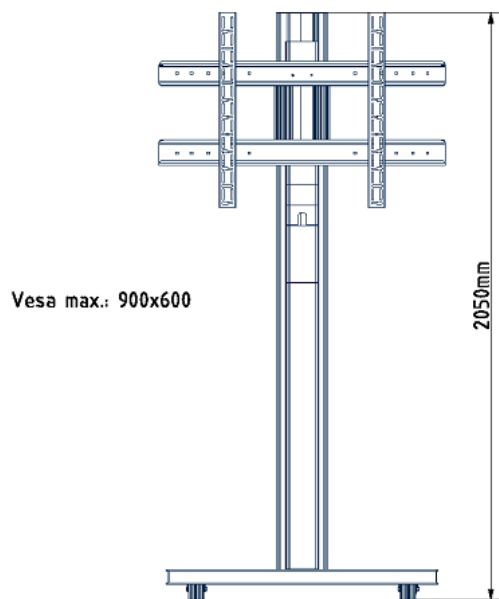

[MAGIC Rollstandfuß CASA](#)

Für große und schwere Displays bis 90" oder max. 120 kg eignet sich unser MAGIC CASA Rollgestell. Seine Stabilität erhält er durch unser MAGIC Profilrohr welches leicht handlich an der Bodenplatte befestigt wird. Die Bodenplatte verdeckt unsere Leichtlaufrollen, welche für schwere Lasten ausgelegt sind. Durch seine universelle Displayhalterung kann unser MAGIC CASA für viele Displaytypen verwendet werden. VESA max. 900x600.

Art.-Nr.: 100941

Optionales Zubehör:

- Glasblage 100945.12
- Stahlablage 100945.13
- Steckdosenleiste m. Kaltgeräteeingang/LAN für MAGIC Stand- und Rollstandfuß 100945.10
- Steckdosenleiste m. Kaltgeräteeingang für MAGIC Stand- und Rollstandfuß 100945.11