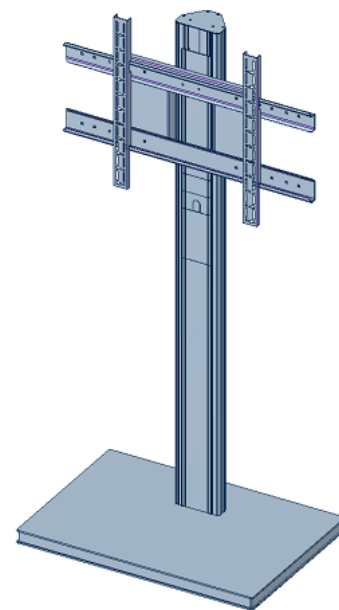

[MAGIC Rollstandfuß CASA](#)

Für große und schwere Displays bis 90" oder max. 120 kg eignet sich unser MAGIC CASA Rollgestell. Seine Stabilität erhält er durch unser MAGIC Profilrohr welches leicht handlich an der Bodenplatte befestigt wird. Die Bodenplatte verdeckt unsere Leichtlaufrollen, welche für schwere Lasten ausgelegt sind. Durch seine universelle Displayhalterung kann unser MAGIC CASA für viele Displaytypen verwendet werden. VESA max. 900x600.

Art.-Nr.: 100941

Optionales Zubehör:

- Glasblage 100945.12
- Stahlablage 100945.13
- Steckdosenleiste m. Kaltgeräteeingang/LAN für MAGIC Stand- und Rollstandfuß 100945.10
- Steckdosenleiste m. Kaltgeräteeingang für MAGIC Stand- und Rollstandfuß 100945.11