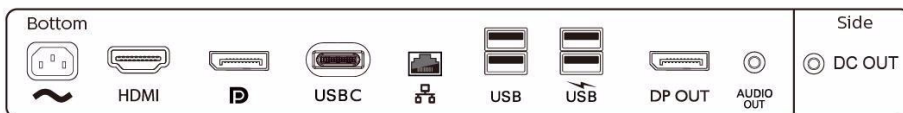

* Die Wortmarke/das Warenzeichen "IPS" und ähnliche Patente auf Technologien sind Eigentum der jeweiligen Unternehmen.
* Die maximale Auflösung funktioniert für den HDMI-, DP- oder USB-C-Eingang.
* Reaktionszeitwert gleich SmartResponse
* NTSC-Bereich basiert auf CIE1976
* sRGB-Bereich basiert auf CIE1931
* Für Videoübertragung über USB-C muss Ihr Notebook/Gerät USB-C DP Alt-Modus unterstützen
* Für die Stromversorgungs- und Ladefunktion über USB-C muss Ihr Notebook/Gerät die USB-C-Power-Delivery-Spezifikationen unterstützen. Für weitere Informationen lesen Sie das Benutzerhandbuch Ihres Notebooks, oder wenden Sie sich an den Hersteller.
* Aktivitäten wie die gemeinsame Verwendung von Bildschirmen, Online-Streaming-Video und -Audio über das Internet können Ihre Netzleistung beeinträchtigen. Audio- und Videoqualität richten sich nach Ihrer Hardware, Netzbandbreite und deren Leistung.
* DisplayPort Ausgang funktioniert nur mit DP oder USB-C Eingang.
* Die DC-Ausgangsfunktion unterstützt nur Intel NUC mit 19 V, max. 65 W. Nur ein PC oder Notebook sollte entweder an den USB-C- oder den DC-Ausgang angeschlossen werden, um die Stromdurchflussfunktion zu nutzen.
* Wenn die Ethernet-Verbindung zu langsam erscheint, öffnen Sie das OSD-Menü und wählen Sie USB 3.0 oder eine höhere Version aus, die eine LAN-Geschwindigkeit bis 1G unterstützt.
* Die EPEAT-Bewertung ist nur in Ländern gültig, in denen Philips das Produkt registriert. Besuchen Sie <https://www.epeat.net/>, um den Registrierungsstatus in Ihrem Land zu erfahren.
* Der Monitor kann von den Abbildungen abweichen.

Ausstellungsdatum
2020-01-23

Version: 6.0.2

12 NC: 8670 001 57925
EAN: 87 12581 75672 7

© 2020 Koninklijke Philips N.V.
Alle Rechte vorbehalten.

Technische Daten können ohne vorherige Ankündigung geändert werden. Die Marken sind Eigentum von Koninklijke Philips N.V. oder der jeweiligen Firmen.

www.philips.com