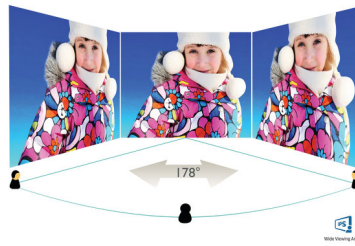

IPS-Technologie

IPS-Monitore verwenden eine fortschrittliche Technologie, die für einen besonders großen Blickwinkel von 178/178 Grad sorgt und es so ermöglicht, Inhalte auf dem Monitor aus nahezu jedem Winkel zu sehen – selbst im 90-Grad-Schwenkmodus! Im Gegensatz zur standardmäßigen TN-Technologie erhalten Sie mit IPS herausragend scharfe Bilder mit lebendigen Farben. Dadurch eignet sich die Technologie nicht nur ideal für Fotos, Filme und Internet, sondern auch für professionelle Anwendungen mit hohen Anforderungen an Farbtreue und Farbkonsistenz.