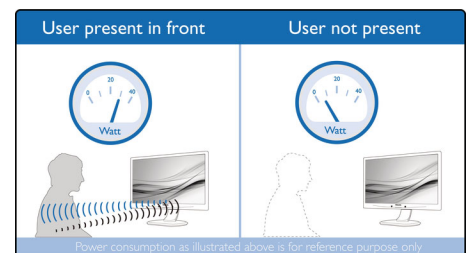

PowerSensor

PowerSensor ist ein integrierter Sensor, der durch das Aussenden und Empfangen unbedenklicher Infrarotsignale erkennt, ob sich der Benutzer in der Nähe des Geräts aufhält, und automatisch die Bildschirmhelligkeit reduziert, wenn der Benutzer sich vom Schreibtisch entfernt. So wird der Energieverbrauch um bis zu 80 % gesenkt und die Monitorlebensdauer verlängert.

USB Docking

USB-C

Wide Viewing Angle

LowBlue Mode

Windows Hello

PowerSensor

3-sided Frameless

HDMI

Flicker-free