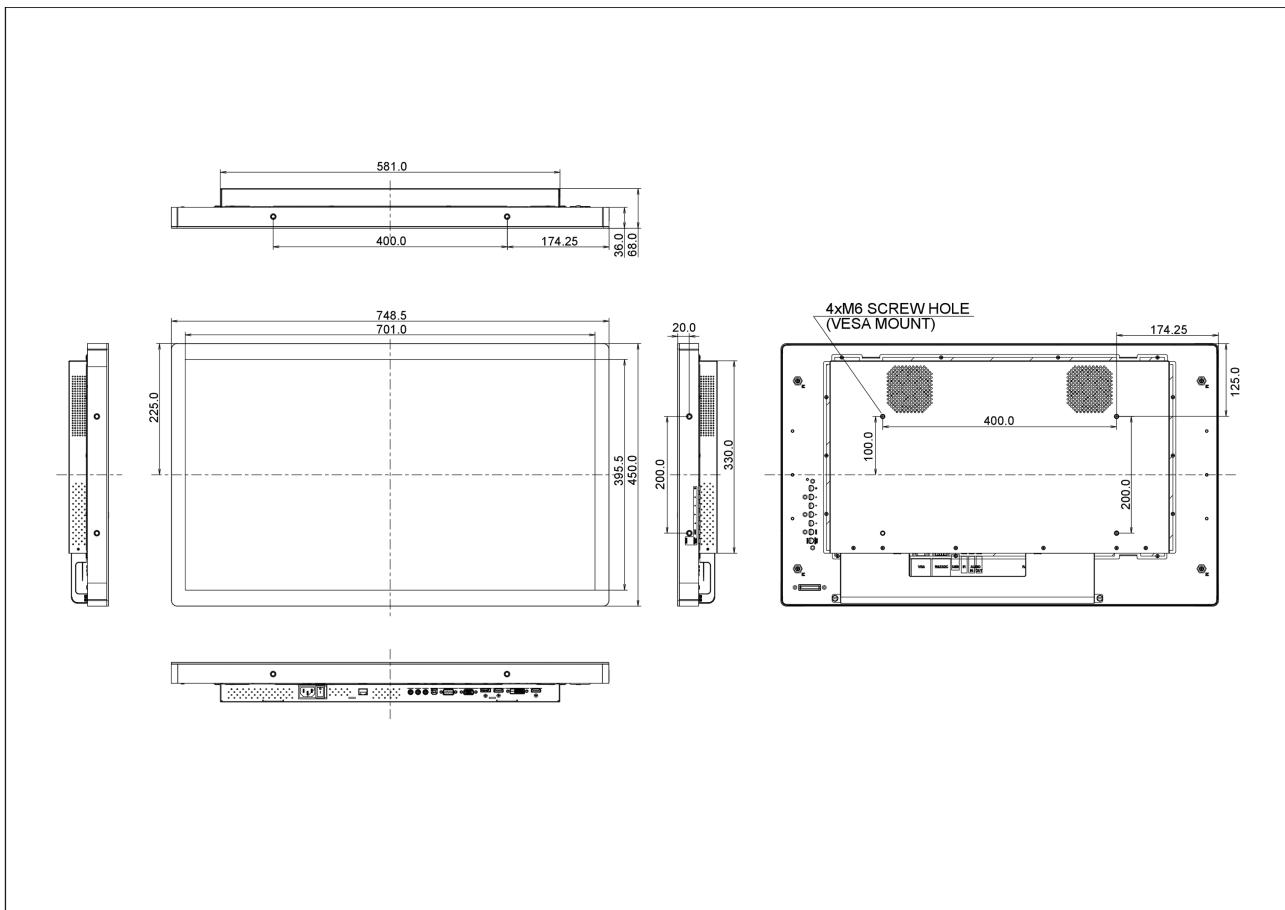

01 DISPLAY EIGENSCHAFTEN

Design	Edge to edge Glas, Open Frame
Bilddiagonale	31.5", 80cm
Panel-Technologie	AMVA3 LED, AG beschichtetes Glas
Physikalische Auflösung	1920 x 1080 (2.1 megapixel Full HD)
Bildformat	16:9
Helligkeit	500 cd/m ² typisch
Helligkeit	420 cd/m ² mit Touch Panel
Kontrastverhältnis	3000:1 typisch
Lichtdurchlässigkeit	84%
Reaktionszeit	8ms
Blickwinkel	horizontal/vertikal: 178°/178°, rechts/links: 89°/89°, nach oben/unten: 89°/89°
Farbunterstützung	16.7mln 8bit
Horizontalfrequenz	30 - 83KHz
Vertikalfrequenz	50 - 76Hz
Arbeitsfläche H x B	698.4 x 392.8mm, 27.5 x 15.5"
Pixelabstand	0.3637mm
Gehäusefarbe/art	schwarz, matt

10 ABMESSUNGEN / GEWICHT

Produkt Abmessungen B x H x T	748.5 x 450 x 68mm
Gewicht (ohne Verpackung)	14.5kg
Gewicht (inkl Verpackung)	18kg
EAN code	4948570117215

11 EU-ENERGIEEFFIZIENZ-LABEL

Lieferanten	iiyama
Model	ProLite TF3238MSC-B2AG
Energieeffizienzklasse	B
Sichtbare Bilddiagonale	80cm; 31.5"; (32" Segment)
Stromverbrauch im Betrieb	56W
Jährlicher Energieverbrauch	81kWh/Jahr*
Stromverbrauch im Standby	1.0W Standby
Power in OFF Mode	1.0W ausgeschaltet
Auflösung	1920 x 1080