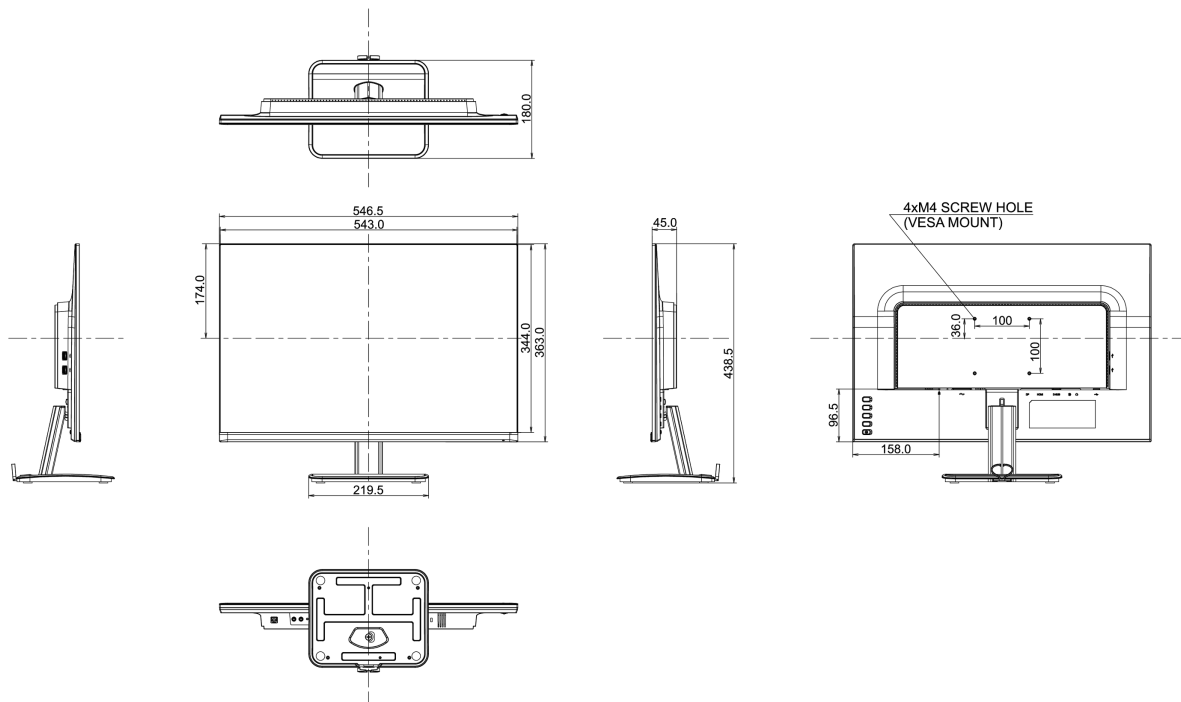

## 05 ENTHALTENES ZUBEHÖR

Kabel

Netz (1.8m), USB (1.8m), DP (1.8m)

Sonstige

Leitfaden zur Inbetriebnahme, Sicherheits-Hinweise

## 08 ABMESSUNGEN / GEWICHT

Produkt Abmessungen B x H x T

546.5 x 438.5 x 180mm

Gewicht (ohne Verpackung)

3.9kg

EAN code

4948570116720

XI/2595WSU