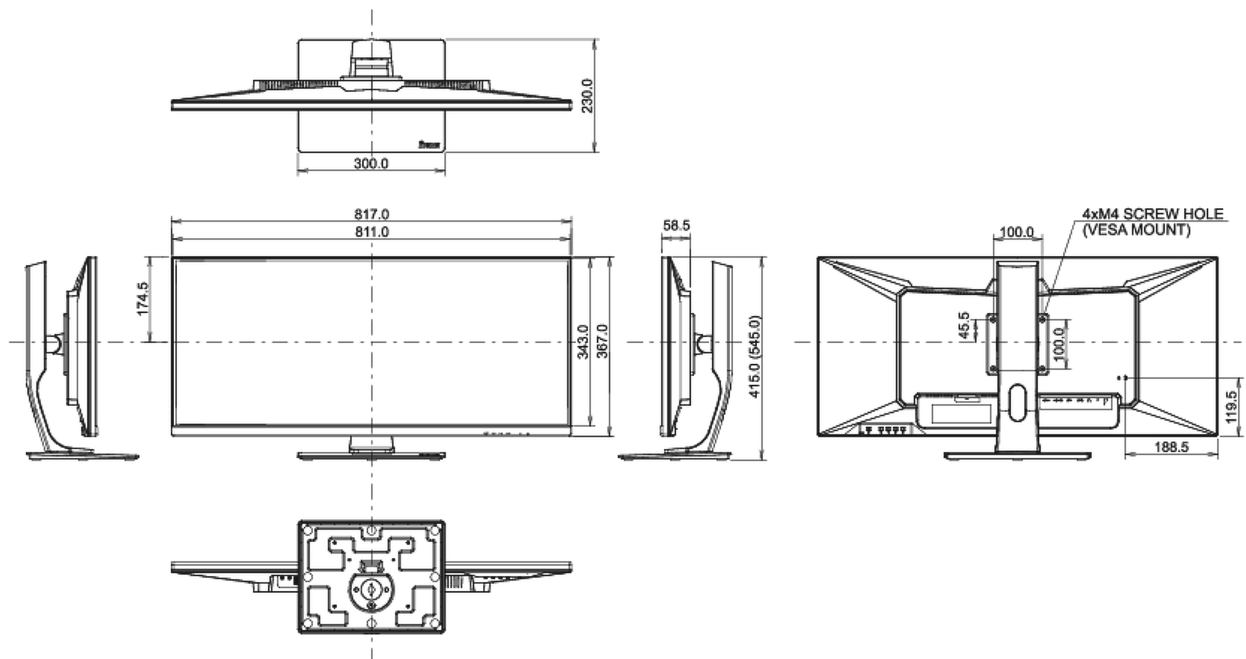

04 MECHANISCH

Verstellmöglichkeiten	Höhe, Swivel, Tilt
Höhenverstellbar	130mm
Drehwinkel	90°; 45° links; 45° rechts
Neigungswinkel	22° nach oben; 3° nach unten
VESA Halterung	100 x 100mm

05 ENTHALTENES ZUBEHÖR

Produkt Abmessungen B x H x T	817 x 415 (545) x 230mm
Verpackung Abmessungen B x H x T	900 x 460 x 230mm
Gewicht (ohne Verpackung)	9.7kg
Gewicht (inkl Verpackung)	12.8kg
EAN code	4948570117185

Alle Warenzeichen sind eingetragene Handelsmarken. Irrtum und Änderungen in den Spezifikationen vorbehalten. Alle LCD's erfüllen die ISO-9241-307:2008 Pixelfehlerklasse.