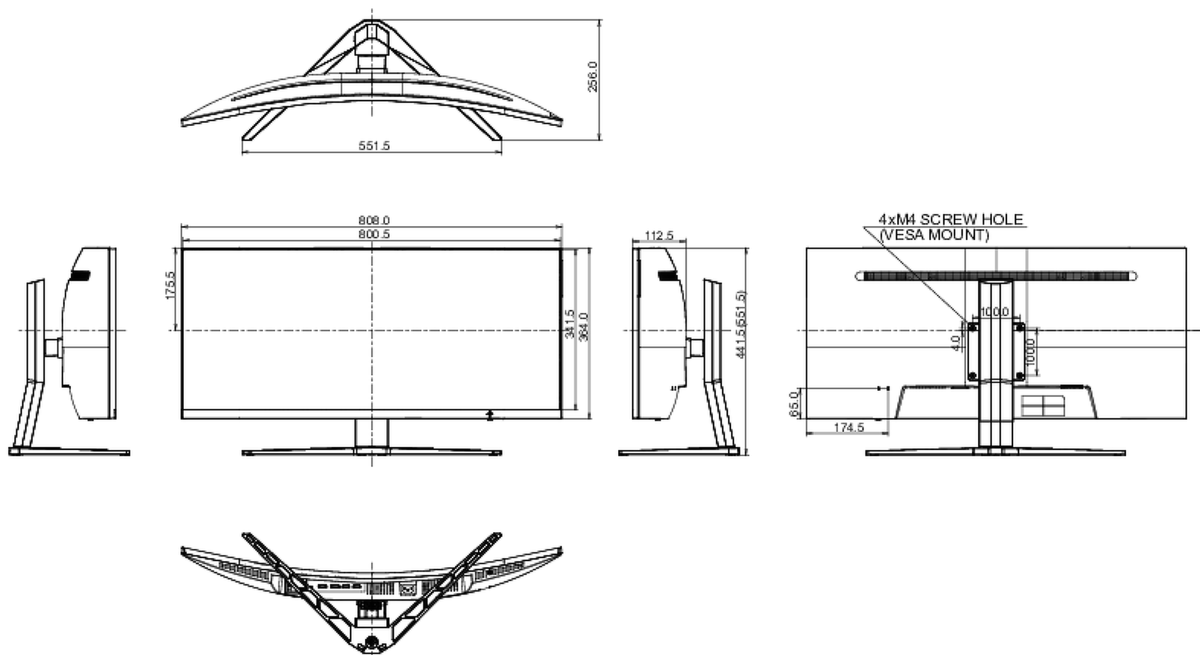

Produkt Abmessungen B x H x T

808 x 441.5 (551.5) x 256mm

Verpackung Abmessungen B x H x T

909 x 505 x 282mm

Gewicht (ohne Verpackung)

10.9kg

EAN code

4948570117406