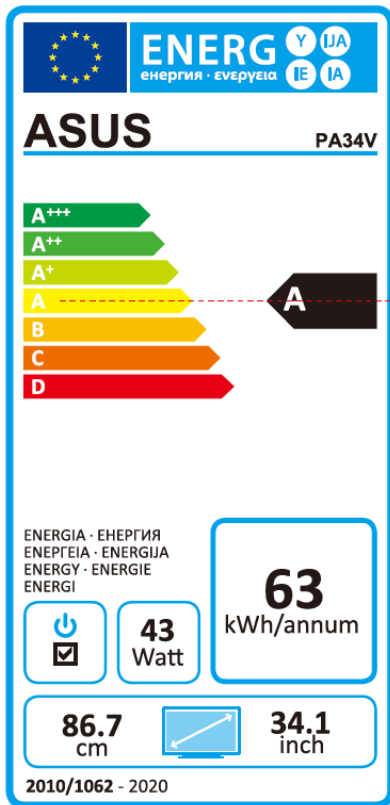

ASUS PA34VC

EAN:
4718017030250

Produkt Nummer:
90LM04A0-B01370

Highlights

- 86,61cm (34,1 Zoll) UWQHD 1900R IPS-Monitor mit rahmenlosem Design
- 100% sRGB-Farbraumabdeckung, ab Werk vorkalibriert für eine hervorragende Farbtreue
- Die HDR-10-Kompatibilität ermöglicht eine besonders dynamische und realistische Bilddarstellung
- Thunderbolt 3 USB-C für Datenübertragungsraten von bis zu 40Gbit/s und Power Delivery mit bis zu 60W Leistung für externe Geräte
- ASUS ProArt – Kalibrierungstechnologie bietet eine 14-Bit Look-Up-Tabelle (LUT), Uniformitätskompensation und die Möglichkeit, Farbprofile auf dem Monitor zu speichern

Spezifikationen

Display Panel Size: Wide Screen 34" (86.72cm) 21:9
Color Saturation : 100%(sRGB)
Panel Type : IPS
True Resolution : 3440x1440
Display Viewing Area(HxV) : 799.8 x 334.8 mm
Display Surface : Non-glare
Pixel Pitch : 0.2325 mm
Brightness : 300 cd/? (Typical)
Contrast Ratio : 1000 :1 (Typical)
Viewing Angle (CR?10) : 178°(H)/178°(V)
Response Time : 5ms (Gray to Gray)
Display Colors : 1073.7M (10bit)
Flicker free
LCD ZBD Warranty : Yes
Curved Panel : 1900R
HDR (High Dynamic Range) Support : Yes
Refresh Rate(max) : 100Hz

Video Feature Trace Free Technology : Yes
SPLENDID Video Preset Modes : 9 Modes (HDR/sRGB Mode/Rec. 709 Mode/Scenery Mode/Standard Mode/User Mode 1/User Mode 2/Reading Mode/Darkroom Mode)
Color Temperature Selection : 4 Modes
Color Accuracy : ?E< 2
Gamma adjustment : Yes (Support Gamma 1.8/2.0/2.2/2.4/2.6)
Color Adjustment : 6-axis adjustment(R,G,B,C,M,Y)
Picture-in-Picture : Yes
Picture-by-Picture : Yes
Low Blue Light : Yes
HDCP support : Yes, 1.4 & 2.2
VividPixel : Yes
Adaptive-Sync supported :Yes
HDR (High Dynamic Range) Support :Yes HDR-10