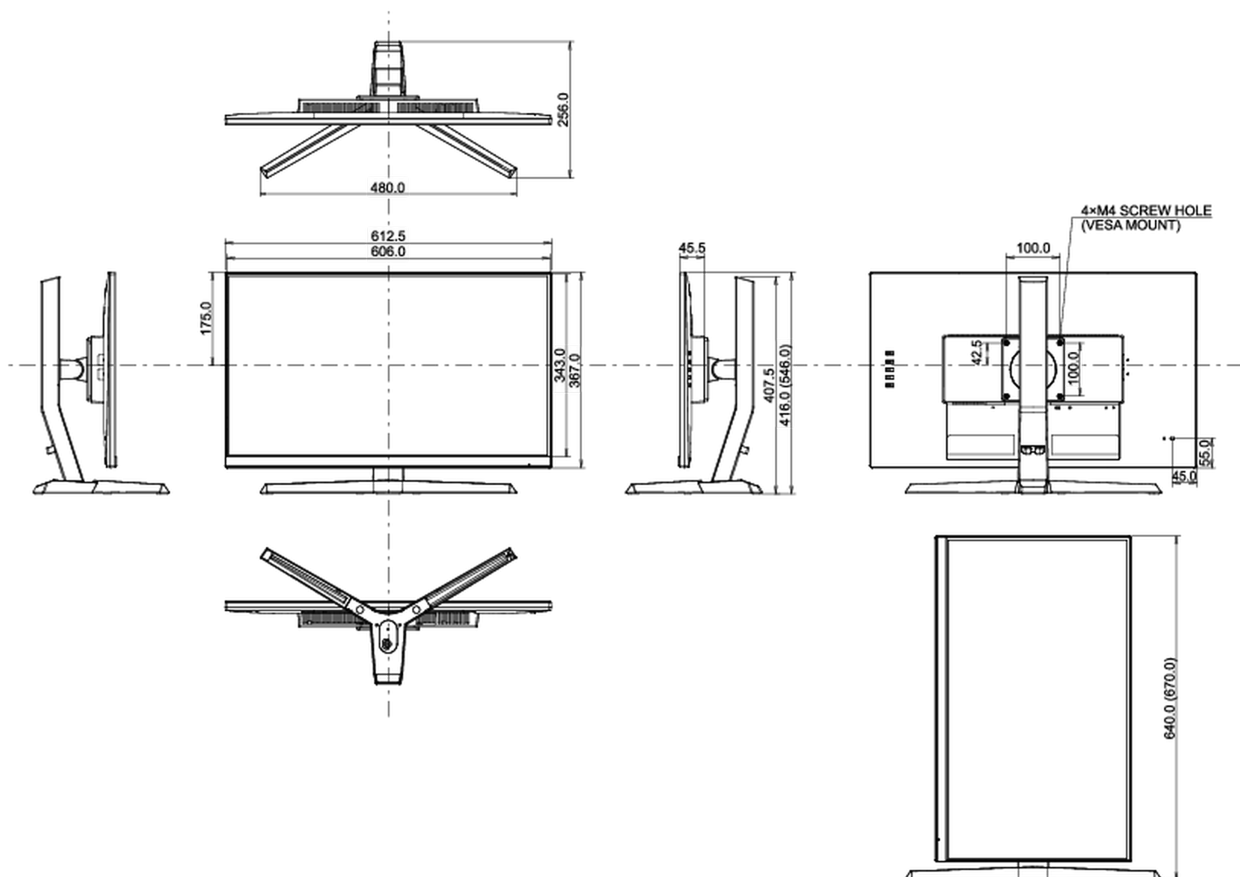

01 DISPLAY EIGENSCHAFTEN

Bilddiagonale	27", 68.6cm
Panel-Technologie	Fast IPS, matte Oberfläche
Physikalische Auflösung	1920 x 1080 @165Hz (2.1 megapixel Full HD, DisplayPort)
Bildformat	16:9
Helligkeit	250 cd/m ² typisch
Kontrastverhältnis	1100:1 typisch
Erweitertes Kontrast Verhältnis	80M:1
Reaktionszeit (MPRT)	0.8ms
Blickwinkel	horizontal/vertikal: 178°/178°, rechts/links: 89°/89°, nach oben/unten: 89°/89°
Farbunterstützung	16.7mIn 8bit
Horizontalfrequenz	15 - 225kHz
Arbeitsfläche H x B	598 x 336.5mm, 23.5 x 13.2"
Pixelabstand	0.311mm
Farbe	matt,

04 MECHANISCH

Verstellmöglichkeiten	Höhe, Tilt, Pivot (Rotation auf beiden Seiten)
Höhenverstellbar	130mm
Rotierbar (Pivotfunktion)	90°
Neigungswinkel	18° nach oben; 3° nach unten
VESA Halterung	100 x 100mm
Kabelmanagement	ja

Produkt Abmessungen B x H x T	612.5 x 416(546) x 256mm
Verpackung Abmessungen B x H x T	745 x 480 x 204mm
Gewicht (ohne Verpackung)	5.2kg
Gewicht (inkl Verpackung)	7.5kg
EAN code	4948570117758

Alle Warenzeichen sind eingetragene Handelsmarken. Irrtum und Änderungen in den Spezifikationen vorbehalten. Alle LCD's erfüllen die ISO-9241-307:2008 Pixelfehlerklasse.