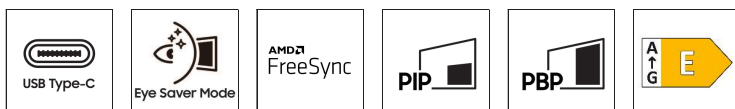

Business Monitor S27A600UUU

68 cm (27 Zoll) Bildschirmdiagonale
EAN 8806090952630

Artikelinformation:

- Artikelname: S27A600UUU
- Artikelnummer: LS27A600UUUXEN
- Serie: S6U
- EAN: 8806090952630

Panel:

- Auflösung: 2.560 x 1.440 Pixel
- LCD Technologie: IPS
- Helligkeitswert: 300 cd/m²

Design/Anschlüsse:

- Farbe: Schwarz
- Signaleingang: Digital
- Anschlüsse: 1x Display Port, 1x HDMI, 1x USB-C (90W)

Besondere Eigenschaften:

- WQHD Auflösung
- USB-C Anschluss (90 W)
- IPS Panel
- Reaktionszeit 5ms (GTG)
- Bildwiederholungsrate 75Hz
- Eco Saving Plus
- Eye Saver Mode
- Flicker Free
- Game Mode
- FreeSync