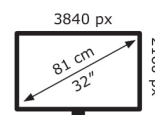

60 kWh/1000h