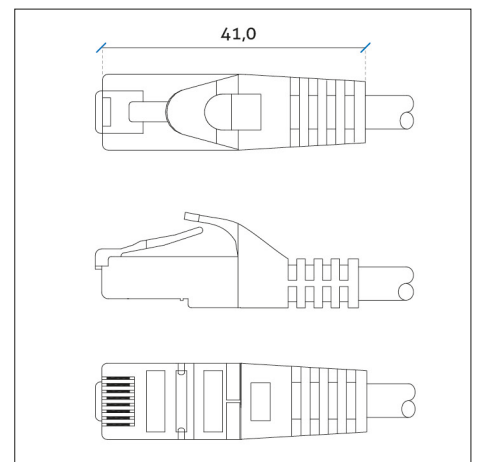

Merkmale

- ▶ Cat.6A mit bis zu 500MHz für 10GBase-T Ethernet und HDBaseT
- ▶ Vergoldete Präzisions-Steckkontakte, S/FTP Schirmung
- ▶ RJ45 Stecker auf RJ45 Stecker
- ▶ Hochreine Kupferlitzen, AWG27, 5,8mm Außendurchmesser
- ▶ Halogenfreier (LSZH) Mantel, geringe Rauchentwicklung im Brandfall

Verbindungen

Stecker-Material	Transparenter Kunststoff, Nickel-beschichtetes Gehäuse
Kontakt-Material	Vergoldet
Stecker 1	RJ45
Abmessungen Stecker 1	14,4 x 11,8 x 41,00 mm
Stecker 2	RJ45
Abmessungen Stecker 2	14,4 x 11,8 x 41,00 mm

Kabel

Typ	Rundkabel mit Kupferlitzen
Aufbau	4x Twisted Pair - 7/0,135 BC
Schirmung	S/FTP
Außenummantelung	LSZH
Durchmesser Außenummantelung	5,8mm
AWG	AWG27
Kabelaufdruck	Compliance und Cat. Standards

Signalübertragung

Übertragungsmodi	Ethernet, HDBaseT, AVoIP u.V.m.
Standard	Cat.6A
Bandbreite	10Gbps / 500MHz

Allgemein

Übertragungs-Reichweite	Bis zu 20m
Farbe	schwarz, grau, weiß, blau, rot
Verpackung	Polybag
Zertifizierung	CE, FCC, ROHS, REACH
Compliance	ISO/IEC 11801 und TIA/EIA 568B