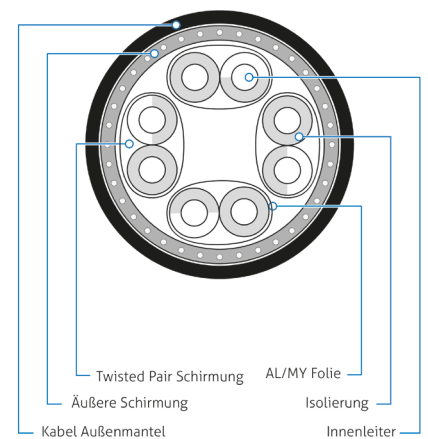

Merkmale

- ▶ Cat.6A mit bis zu 500MHz für 10GBase-T Ethernet und HDBaseT
- ▶ Vergoldete Präzisions-Steckkontakte, S/FTP Schirmung
- ▶ RJ45 Stecker auf RJ45 Stecker
- ▶ Hochreine Kupferlitzen, AWG27, 5,8mm Außendurchmesser
- ▶ Halogenfreier (LSZH) Mantel, geringe Rauchentwicklung im Brandfall

Verbindungen

Stecker-Material	Transparenter Kunststoff, Nickel-beschichtetes Gehäuse
Kontakt-Material	Vergoldet
Stecker 1	RJ45
Abmessungen Stecker 1	14,4 x 11,8 x 41,00 mm
Stecker 2	RJ45
Abmessungen Stecker 2	14,4 x 11,8 x 41,00 mm

Kabel

Typ	Rundkabel mit Kupferlitzen
Aufbau	4x Twisted Pair - 7/0,135 BC
Schirmung	S/FTP
Außenummantelung	LSZH
Durchmesser Außenummantelung	5,8mm
AWG	AWG27
Kabelaufdruck	Compliance und Cat. Standards

Signalübertragung

Übertragungsmodi	Ethernet, HDBaseT, AVoIP u.V.m.
Standard	Cat.6A
Bandbreite	10Gbps / 500MHz

Allgemein

Übertragungs-Reichweite	Bis zu 20m
Farbe	schwarz, grau, weiß, blau, rot
Verpackung	Polybag
Zertifizierung	CE, FCC, ROHS, REACH
Compliance	ISO/IEC 11801 und TIA/EIA 568B