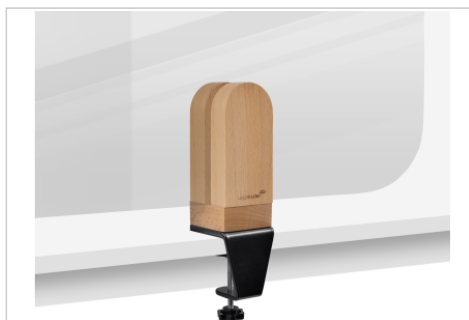

Empfohlenes Zubehör

- Magic-Chart notes 10x20cm sortiert 250St. (Art.No. 7-159494)

Art.No. **7-209712**

GTIN **8713797101271**