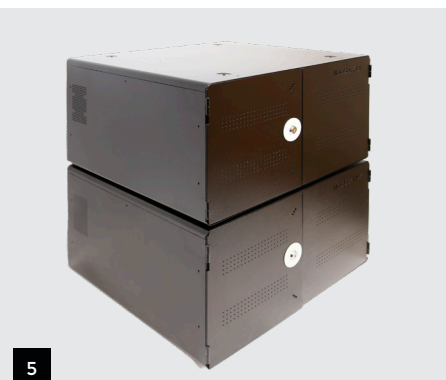

5

1. Aufbewahrung und Aufladung von bis zu 16 Tablets.
2. Ein/Aus-Schalter an der Außenseite.
3. Laden über NoteCharge USB-A-Ports oder 16 Steckdosen.
4. Kabelsystem (Kabel nicht im Lieferumfang enthalten).
5. Zwei NoteBox 16 gestapelt.

leba-innovation.com