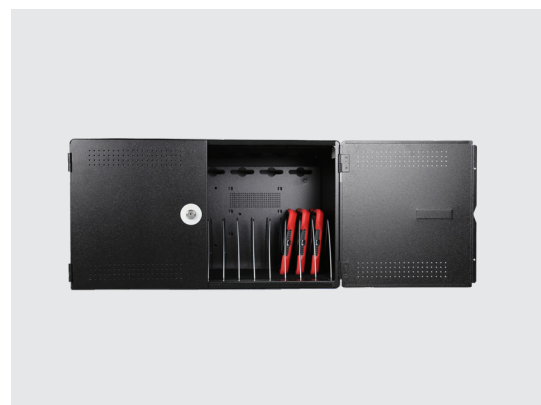

NoteBox 16 tablets

NoteBox 16 Tablets ist eine kompakte Aufbewahrungs- und Ladelösung für 16 Tablets.

NoteBox 16 Tablets ist ein kompakter und handlicher
Aufbewahrungsschrank, der bis zu 16 Tablets, iPads oder ähnlichen
Geräten Platz bietet.

In der verschlossenen NoteBox können die Tablets aufgeladen
werden, entweder über 16 Steckdosen oder 16 USB-A-Ports.

Es ist einfach, NoteBox im Klassenzimmer, Personalraum oder im
Büro aufzuhängen. Die NoteBox kann ganz nach Belieben flexibel
platziert werden. Die kompakten Aufbewahrungsschränke können
auf einem Tisch platziert oder an der Wand aufgehängt werden. Es
ist auch möglich, die Schränke nach Bedarf zu stapeln.

NoteBox hat ein sicheres Kabelsystem, sodass Kabel nicht
verschwinden können.

NoteBox 16 Tablets

LÖSUNGEN

- Für Aufbewahrung und zum Laden von bis zu 16 Tablets, iPads oder ähnlichen Geräten.
- Der robuste Schrank mit verstellbaren Trennwänden schützt die Geräte und bietet unterschiedlich großen Geräten mit und ohne Hülle ganz flexibel Platz.
- Das Elektronikfach auf der Rückseite des Schrankes mit fester Rückplatte schützt vor unbefugtem Zugriff.
- Das Verkabelungssystem stellt sicher, dass die Kabel nicht verschwinden.
- Der Schrank kann nach Bedarf auf einen Tisch gestellt und gestapelt oder an der Wand montiert werden.
- NoteBox ist standardmäßig mit einem Schloss mit Schlüssel versehen, sodass die Geräte sicher aufbewahrt werden können.

GERÄTE

Tablets, iPads und ähnliche Geräte mit und ohne Hülle.

Ausgelegt für Tablets, iPads und ähnliche Geräte von max. 30 mm Dicke (siehe Abmessungen des Faches auf Seite 3).

VARIANTEN

1. NoteBox 16 Fächer ohne Strom
2. NoteBox 16 Fächer mit 16 Steckdosen
3. NoteBox 16 Fächer mit 16 USB-Buchsen