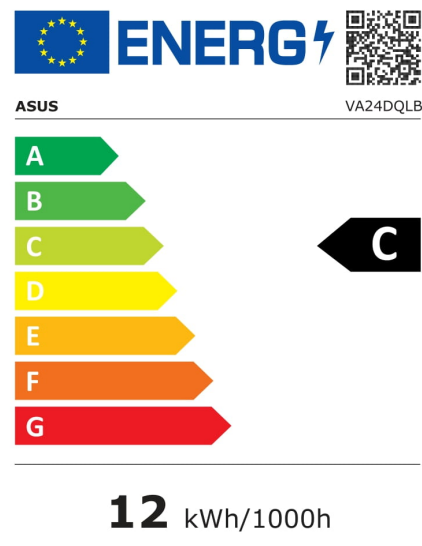

VA24DQLB

EAN 4718017450706

Produkt Nummer 90LM054L-B01370

- 60,45cm (23,8 Zoll) Full HD (1920×1080), IPS-Display mit LED-Hintergrundbeleuchtung und weitem Betrachtungswinkel von 178°
- Eine Bildwiederholrate von bis zu 75Hz mit Adaptive-Sync-Technologie verhindert Nachzieheffekte und sorgt für eine scharfe, kristallklare Videowiedergabe
- Umfangreiche Anschlussmöglichkeiten inklusive HDMI, DisplayPort, D-Sub und einem USB-Hub
- VESA-Wandbefestigung, um Platz auf dem Schreibtisch zu sparen sowie neig-, schwenk-, dreh- und höhenverstellbarer, ergonomischer Standfuß
- ASUS Eye-Care-Monitore verfügen über die vom TÜV Rheinland zertifizierten Flicker-Free- und Low-Blue-Light-Technologien für eine besonders angenehme Nutzung

2019/2013

Technische Daten VA24DQLB

Bildschirm	
Bildschirmdiagonale:	60,5 cm (23.8 Zoll)
Bildschirmauflösung:	1920 x 1080 Pixel
Natives Seitenverhältnis:	16:9
Panel-Typ:	IPS
HD-Typ:	Full HD
Bildschirmtechnologie:	LED
Bildschirmform:	Flach
Kontrastverhältnis:	1000:1
Maximale Bildwiederholrate:	75 Hz
Anzahl der Farben des Displays:	16,78 Millionen Farben
Helligkeit (typisch):	250 cd/m ²
Typ der Hintergrundbeleuchtung:	LED
Display-Oberfläche:	Matt
Unterstützte Grafik-Auflösungen:	1920 x 1080 (HD 1080)
Seitenverhältnis:	16:9
Kontrastverhältnis (dynamisch):	100000000:1
Dynamisches Kontrastverhältnis Marketingbezeichnung:	SmartContrast
Blickwinkel, horizontal:	178°
Blickwinkel, vertikal:	178°
Pixel Abstand:	0,2745 x 0,2745 mm
Horizontaler Scanbereich:	24 – 85 kHz
Vertikaler Scanbereich:	48 – 75 Hz
Sichtbare Größe (horizontal):	52,7 cm
Sichtbare Größe (vertikal):	29,6 cm

Leistung	
Energieeffizienzklasse (SDR):	C
Energieverbrauch (SDR) pro 1.000 Stunden:	12 kWh
Stromverbrauch (Standardbetrieb) nach Energy Star 8.0:	9,8 W
Stromverbrauch (Standby) nach Energy Star 8.0:	0,2 W
Stromverbrauch (aus) nach Energy Star 8.0:	0,2 W
AC Eingangsspannung:	100 – 240 V
AC Eingangsfrequenz:	50/60 Hz
Energieeffizienzkala:	A bis G