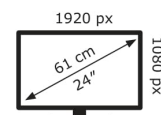

VA24DQLB

EAN 4718017450706

Produkt Nummer 90LM054L-B01370

- 60,45cm (23,8 Zoll) Full HD (1920×1080), IPS-Display mit LED-Hintergrundbeleuchtung und weitem Betrachtungswinkel von 178°
- Eine Bildwiederholrate von bis zu 75Hz mit Adaptive-Sync-Technologie verhindert Nachzieheffekte und sorgt für eine scharfe, kristallklare Videowiedergabe
- Umfangreiche Anschlussmöglichkeiten inklusive HDMI, DisplayPort, D-Sub und einem USB-Hub
- VESA-Wandbefestigung, um Platz auf dem Schreibtisch zu sparen sowie neig-, schwenk-, dreh- und höhenverstellbarer, ergonomischer Standfuß
- ASUS Eye-Care-Monitore verfügen über die vom TÜV Rheinland zertifizierten Flicker-Free- und Low-Blue-Light-Technologien für eine besonders angenehme Nutzung

2019/2013

Technische Daten VA24DQLB

Bildschirm	
Bildschirmdiagonale:	60,5 cm (23.8 Zoll)
Bildschirmauflösung:	1920 x 1080 Pixel
Natives Seitenverhältnis:	16:9
Panel-Typ:	IPS
HD-Typ:	Full HD
Bildschirmtechnologie:	LED
Bildschirmform:	Flach
Kontrastverhältnis:	1000:1
Maximale Bildwiederholrate:	75 Hz
Anzahl der Farben des Displays:	16,78 Millionen Farben
Helligkeit (typisch):	250 cd/m ²
Typ der Hintergrundbeleuchtung:	LED
Display-Oberfläche:	Matt
Unterstützte Grafik-Auflösungen:	1920 x 1080 (HD 1080)
Seitenverhältnis:	16:9
Kontrastverhältnis (dynamisch):	100000000:1
Dynamisches Kontrastverhältnis Marketingbezeichnung:	SmartContrast
Blickwinkel, horizontal:	178°
Blickwinkel, vertikal:	178°
Pixel Abstand:	0,2745 x 0,2745 mm
Horizontaler Scanbereich:	24 – 85 kHz
Vertikaler Scanbereich:	48 – 75 Hz
Sichtbare Größe (horizontal):	52,7 cm
Sichtbare Größe (vertikal):	29,6 cm

Kopfhörer-Konnektivität:	3,5 mm
PC Audio-Eingang:	Ja
HDCP:	Ja
Stromeingang:	Ja

Gewicht und Abmessungen	
Gerätebreite (inkl. Fuß):	540 mm
Gerätetiefe (inkl. Fuß):	211 mm
Gerätehöhe (inkl. Fuß):	480 mm
Gewicht (mit Ständer):	5,5 kg
Breite (ohne Standfuß):	54 cm
Tiefe (ohne Standfuß):	5,5 cm
Höhe (ohne Standfuß):	32,5 cm
Gewicht (ohne Ständer):	3,3 kg