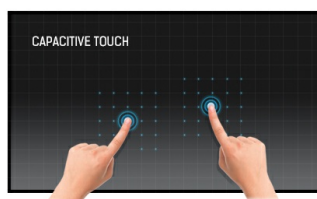

Touch Technologie - Kapazitiv

Diese Technologie nutzt ein Sensor-Netz von mikrofeinen Drähten die in der Glasoberfläche integriert sind. Durch Berührung der Scheibe werden elektrische Signale verändert und dadurch kann die Touch-Position errechnet und an den Controller weitergegeben werden. Die Glasoberfläche dieser Technologie ist äußerst langlebig, die Touch-Funktionalität bleibt unberührt, selbst wenn das Glas zerkratzt ist. Es bietet eine perfekte Bildwiedergabe und kann mit den Fingern (auch mit Latex-Handschuhen) oder magnetischen Stiften bedient werden.

Media player

Spielen Sie Ihre Lieblingsmusik und schauen ihren schönsten Videos oder Bilder, direkt am Display von Ihrem USB-Stick oder nutzen Sie den integrierten Mediaplayer.

01 DISPLAY EIGENSCHAFTEN

Design	Edge to edge Glas
Bilddiagonale	15.6", 39.5cm
Panel-Technologie	IPS Panel Technologie, LED
Physikalische Auflösung	1920 x 1080 (2.1 megapixel HD)
Bildformat	16:9
Helligkeit	450 cd/m ²
Helligkeit	385 cd/m ² mit Touch Panel
Lichtdurchlässigkeit	85%
Kontrastverhältnis	800:1 mit Touch Panel
Reaktionszeit (GTG)	25ms
Blickwinkel	horizontal/vertikal: 170°/170°, rechts/links: 85°/85°, nach oben/unten: 85°/85°
Farbunterstützung	16.7mln 8bit
Horizontalfrequenz	30. - 84.kHz
Arbeitsfläche H x B	344.16 x 193.59mm, 13.5 x 7.6"
Pixelabstand	0.17925mm
Gehäusefarbe/art	schwarz, matt