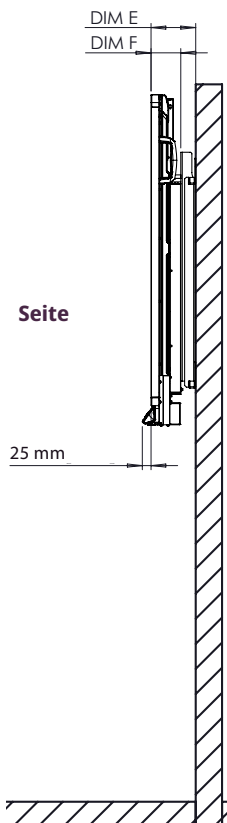

KONFORMITÄT UND ZERTIFIZIERUNG

Regulatorische Zertifizierung	CE, FCC, IC, UL, CUL, CB, RCM
Energy Star-zertifiziert	65" 4K: Ja 75" 4K: Ja 86" 4K: Ja

ABMESSUNGEN UND GEWICHT

Abmessungen des Panels	65": 1508 x 945 x 85 mm (59,4 x 37,2 x 3,3 Zoll) 75": 1730 x 1070 x 86 mm (68,1 x 42,1 x 3,4 Zoll) 86": 1974 x 1207 x 86 mm
Abmessungen des Kartons	65": 1655 x 1035 x 225 mm 75": 1870 x 1175 x 225 mm 86": 2125 x 1295 x 260 mm
Nettogewicht Panel	65": 44,5 kg 75": 57,8 kg 86": 73,3 kg
Gewicht mit Verpackung	65": 61,5 kg 75": 78,5 kg 86": 95,7 kg
Abmessungen der Halterung zur Wandmontage	1010 x 720 x 52 mm (39,8 x 28,3 x 2,0 Zoll)
VESA-Montagepunkt	65": 600 x 400 mm (23,6 x 15,7 Zoll) 75": 800 x 400 mm (31,5 x 15,7 Zoll) 86": 800 x 600 mm (31,5 x 23,6 Zoll)

SUPPORT

Besuchen Sie für alle Promethean-Produkte Support.PrometheanWorld.com.

ActivPanel 9

Premium

TECHNISCHE ZEICHNUNGEN

65"

Vorn

A	1642 mm
B	1430 mm
C	806 mm
D	93 mm
E	128 mm
F	85 mm
G	945 mm
H	1508 mm
I	600 mm
J	400 mm
K	305 mm
L	240 mm

Hinten

ActivPanel 9

Premium

TECHNISCHE ZEICHNUNGEN

75"

Vorn

ABM	ABMESSUNGEN (mm)
A	1896 mm
B	1652 mm
C	930 mm
D	93 mm
E	128 mm
F	86 mm
G	1070 mm
H	1730 mm
I	800 mm
J	400 mm
K	446 mm
L	224 mm

Hinten

Seite

ActivPanel 9

Premium

TECHNISCHE ZEICHNUNGEN

86"

Vorn

ABM	ABMESSUNGEN (mm)
A	2177 mm
B	1897 mm
C	1068 mm
D	93 mm
E	128 mm
F	86 mm
G	1207 mm
H	1975 mm
I	800 mm
J	600 mm
K	316 mm
L	291 mm

Hinten