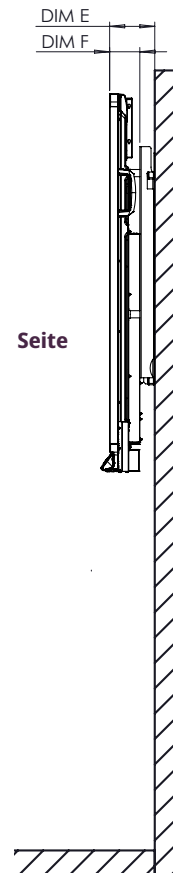

ActivPanel 9

Premium

DISPLAY

Bildschirmgröße und Auflösung	65" 4K; UHD (3840 x 2160 bei 60 Hz) 75" 4K; UHD (3840 x 2160 bei 60 Hz) 86" 4K; UHD (3840 x 2160 bei 60 Hz)
Bildschirmtyp	TFT LCD (Direct LED-Hintergrundbeleuchtung)
Blaulichreduzierung	Ja
Verbundglas	Ja
Seitenverhältnis	16:9
Anzeigefläche	65" 4K: 1429 x 804 mm (56,3 x 31,7 Zoll) 75" 4K: 1652 x 930 mm 86" 4K: 1895 x 1066 mm
Farbtiefe	1,07 Milliarden (10 Bit)
LCD-Betrachtungswinkel	178°
LCD-Reaktionszeit	8 ms
LCD-Bildwiederholrate (Panel)	60 Hz
LED-Lebensdauer	50.000 Stunden
Kontrastverhältnis	5000:1 dynamisch 1200:1 statisch
Helligkeit	400 cd/m2
Umgebungslichtsensor	Ja
Glashärte	9H (Stift), 7 (Mohs)
Glastyp	Getempert, Antireflex
Glasdicke	4 mm

SUPPORT

Besuchen Sie für alle Promethean-Produkte Support.PrometheanWorld.com.

ActivPanel 9

Premium

TECHNISCHE ZEICHNUNGEN

65"

Vorn

A	1642 mm
B	1430 mm
C	806 mm
D	93 mm
E	128 mm
F	85 mm
G	945 mm
H	1508 mm
I	600 mm
J	400 mm
K	305 mm
L	240 mm

Hinten

ActivPanel 9

Premium

TECHNISCHE ZEICHNUNGEN

75"

Vorn

ABM	ABMESSUNGEN (mm)
A	1896 mm
B	1652 mm
C	930 mm
D	93 mm
E	128 mm
F	86 mm
G	1070 mm
H	1730 mm
I	800 mm
J	400 mm
K	446 mm
L	224 mm

Hinten

Seite

ActivPanel 9

Premium

TECHNISCHE ZEICHNUNGEN

86"

Vorn

ABM	ABMESSUNGEN (mm)
A	2177 mm
B	1897 mm
C	1068 mm
D	93 mm
E	128 mm
F	86 mm
G	1207 mm
H	1975 mm
I	800 mm
J	600 mm
K	316 mm
L	291 mm

Hinten