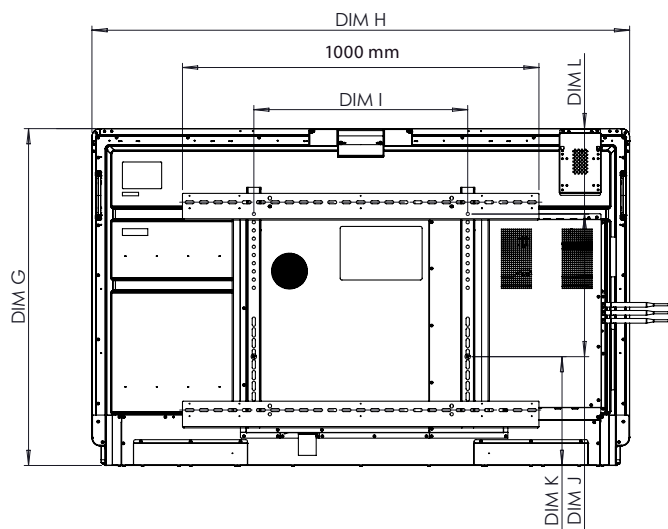

KONFORMITÄT UND ZERTIFIZIERUNG

Regulatorische Zertifizierung	CE, FCC, IC, UL, CUL, CB, RCM
Energy Star-zertifiziert	65" 4K: Ja 75" 4K: Ja 86" 4K: Ja

ABMESSUNGEN UND GEWICHT

Abmessungen des Panels	65": 1508 x 945 x 85 mm (59,4 x 37,2 x 3,3 Zoll) 75": 1730 x 1070 x 86 mm (68,1 x 42,1 x 3,4 Zoll) 86": 1974 x 1207 x 86 mm
Abmessungen des Kartons	65": 1655 x 1035 x 225 mm 75": 1870 x 1175 x 225 mm 86": 2125 x 1295 x 260 mm
Nettogewicht Panel	65": 44,5 kg 75": 57,8 kg 86": 73,3 kg
Gewicht mit Verpackung	65": 61,5 kg 75": 78,5 kg 86": 95,7 kg
Abmessungen der Halterung zur Wandmontage	1010 x 720 x 52 mm (39,8 x 28,3 x 2,0 Zoll)
VESA-Montagepunkt	65": 600 x 400 mm (23,6 x 15,7 Zoll) 75": 800 x 400 mm (31,5 x 15,7 Zoll) 86": 800 x 600 mm (31,5 x 23,6 Zoll)

SUPPORT

Besuchen Sie für alle Promethean-Produkte Support.PrometheanWorld.com.

ActivPanel 9

Premium

TECHNISCHE ZEICHNUNGEN

65"

Vorn

A	1642 mm
B	1430 mm
C	806 mm
D	93 mm
E	128 mm
F	85 mm
G	945 mm
H	1508 mm
I	600 mm
J	400 mm
K	305 mm
L	240 mm

Hinten

ActivPanel 9

Premium

TECHNISCHE ZEICHNUNGEN

75"

Vorn

ABM	ABMESSUNGEN (mm)
A	1896 mm
B	1652 mm
C	930 mm
D	93 mm
E	128 mm
F	86 mm
G	1070 mm
H	1730 mm
I	800 mm
J	400 mm
K	446 mm
L	224 mm

Hinten

Seite

ActivPanel 9

Premium

TECHNISCHE ZEICHNUNGEN

86"

Vorn

ABM	ABMESSUNGEN (mm)
A	2177 mm
B	1897 mm
C	1068 mm
D	93 mm
E	128 mm
F	86 mm
G	1207 mm
H	1975 mm
I	800 mm
J	600 mm
K	316 mm
L	291 mm

Hinten