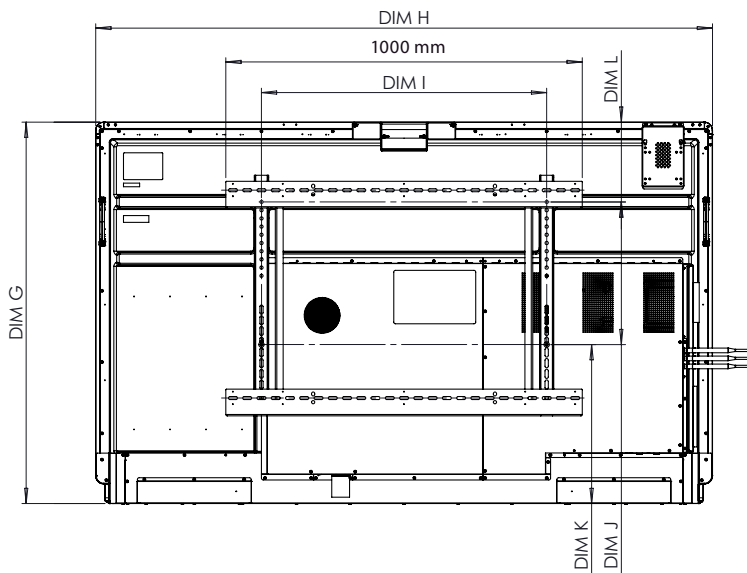

KONFORMITÄT UND ZERTIFIZIERUNG

Regulatorische Zertifizierung	CE, FCC, IC, UL, CUL, CB, RCM
Energy Star-zertifiziert	65" 4K: Ja 75" 4K: Ja 86" 4K: Ja

ABMESSUNGEN UND GEWICHT

Abmessungen des Panels	65": 1508 x 945 x 85 mm (59,4 x 37,2 x 3,3 Zoll) 75": 1730 x 1070 x 86 mm (68,1 x 42,1 x 3,4 Zoll) 86": 1974 x 1207 x 86 mm
Abmessungen des Kartons	65": 1655 x 1035 x 225 mm 75": 1870 x 1175 x 225 mm 86": 2125 x 1295 x 260 mm
Nettogewicht Panel	65": 44,5 kg 75": 57,8 kg 86": 73,3 kg
Gewicht mit Verpackung	65": 61,5 kg 75": 78,5 kg 86": 95,7 kg
Abmessungen der Halterung zur Wandmontage	1010 x 720 x 52 mm (39,8 x 28,3 x 2,0 Zoll)
VESA-Montagepunkt	65": 600 x 400 mm (23,6 x 15,7 Zoll) 75": 800 x 400 mm (31,5 x 15,7 Zoll) 86": 800 x 600 mm (31,5 x 23,6 Zoll)

SUPPORT

Besuchen Sie für alle Promethean-Produkte Support.PrometheanWorld.com.

ActivPanel 9

Premium

TECHNISCHE ZEICHNUNGEN

65"

Vorn

A	1642 mm
B	1430 mm
C	806 mm
D	93 mm
E	128 mm
F	85 mm
G	945 mm
H	1508 mm
I	600 mm
J	400 mm
K	305 mm
L	240 mm

Hinten

ActivPanel 9

Premium

TECHNISCHE ZEICHNUNGEN

75"

Vorn

ABM	ABMESSUNGEN (mm)
A	1896 mm
B	1652 mm
C	930 mm
D	93 mm
E	128 mm
F	86 mm
G	1070 mm
H	1730 mm
I	800 mm
J	400 mm
K	446 mm
L	224 mm

Hinten

Seite

ActivPanel 9

Premium

TECHNISCHE ZEICHNUNGEN

86"

Vorn

ABM	ABMESSUNGEN (mm)
A	2177 mm
B	1897 mm
C	1068 mm
D	93 mm
E	128 mm
F	86 mm
G	1207 mm
H	1975 mm
I	800 mm
J	600 mm
K	316 mm
L	291 mm

Hinten