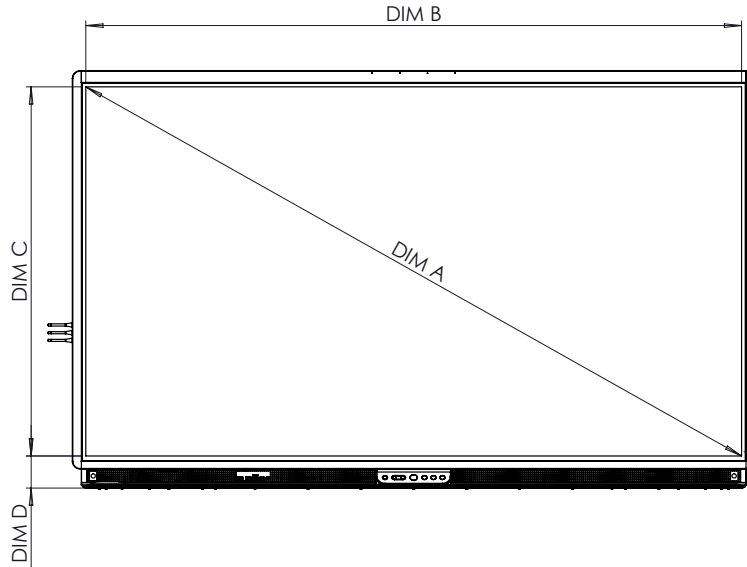

KONFORMITÄT UND ZERTIFIZIERUNG

Regulatorische Zertifizierung	CE, FCC, IC, UL, CUL, CB, RCM
Energy Star-zertifiziert	65" 4K: Ja 75" 4K: Ja 86" 4K: Ja

ABMESSUNGEN UND GEWICHT

Abmessungen des Panels	65": 1508 x 945 x 85 mm (59,4 x 37,2 x 3,3 Zoll) 75": 1730 x 1070 x 86 mm (68,1 x 42,1 x 3,4 Zoll) 86": 1974 x 1207 x 86 mm
Abmessungen des Kartons	65": 1655 x 1035 x 225 mm 75": 1870 x 1175 x 225 mm 86": 2125 x 1295 x 260 mm
Nettogewicht Panel	65": 44,5 kg 75": 57,8 kg 86": 73,3 kg
Gewicht mit Verpackung	65": 61,5 kg 75": 78,5 kg 86": 95,7 kg
Abmessungen der Halterung zur Wandmontage	1010 x 720 x 52 mm (39,8 x 28,3 x 2,0 Zoll)
VESA-Montagepunkt	65": 600 x 400 mm (23,6 x 15,7 Zoll) 75": 800 x 400 mm (31,5 x 15,7 Zoll) 86": 800 x 600 mm (31,5 x 23,6 Zoll)

SUPPORT

Besuchen Sie für alle Promethean-Produkte Support.PrometheanWorld.com.

ActivPanel 9

Premium

TECHNISCHE ZEICHNUNGEN

65"

Vorn

A	1642 mm
B	1430 mm
C	806 mm
D	93 mm
E	128 mm
F	85 mm
G	945 mm
H	1508 mm
I	600 mm
J	400 mm
K	305 mm
L	240 mm

Hinten

ActivPanel 9

Premium

TECHNISCHE ZEICHNUNGEN

75"

Vorn

ABM	ABMESSUNGEN (mm)
A	1896 mm
B	1652 mm
C	930 mm
D	93 mm
E	128 mm
F	86 mm
G	1070 mm
H	1730 mm
I	800 mm
J	400 mm
K	446 mm
L	224 mm

Hinten

Seite

ActivPanel 9

Premium

TECHNISCHE ZEICHNUNGEN

86"

Vorn

ABM	ABMESSUNGEN (mm)
A	2177 mm
B	1897 mm
C	1068 mm
D	93 mm
E	128 mm
F	86 mm
G	1207 mm
H	1975 mm
I	800 mm
J	600 mm
K	316 mm
L	291 mm

Hinten