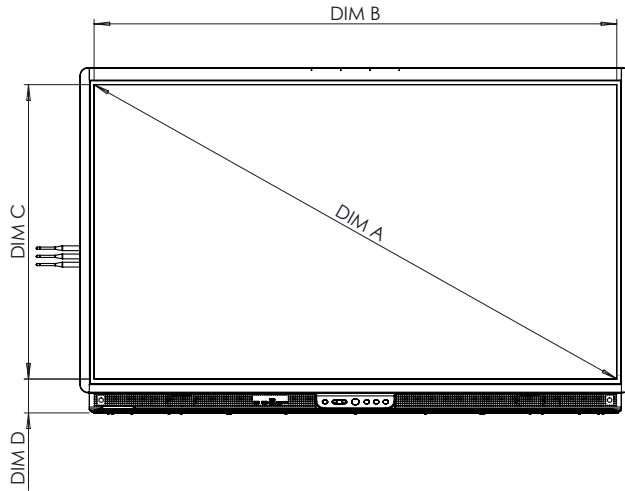

KONFORMITÄT UND ZERTIFIZIERUNG

Regulatorische Zertifizierung	CE, FCC, IC, UL, CUL, CB, RCM
Energy Star-zertifiziert	65" 4K: Ja 75" 4K: Ja 86" 4K: Ja

ABMESSUNGEN UND GEWICHT

Abmessungen des Panels	65": 1508 x 945 x 85 mm (59,4 x 37,2 x 3,3 Zoll) 75": 1730 x 1070 x 86 mm (68,1 x 42,1 x 3,4 Zoll) 86": 1974 x 1207 x 86 mm
Abmessungen des Kartons	65": 1655 x 1035 x 225 mm 75": 1870 x 1175 x 225 mm 86": 2125 x 1295 x 260 mm
Nettogewicht Panel	65": 44,5 kg 75": 57,8 kg 86": 73,3 kg
Gewicht mit Verpackung	65": 61,5 kg 75": 78,5 kg 86": 95,7 kg
Abmessungen der Halterung zur Wandmontage	1010 x 720 x 52 mm (39,8 x 28,3 x 2,0 Zoll)
VESA-Montagepunkt	65": 600 x 400 mm (23,6 x 15,7 Zoll) 75": 800 x 400 mm (31,5 x 15,7 Zoll) 86": 800 x 600 mm (31,5 x 23,6 Zoll)

SUPPORT

Besuchen Sie für alle Promethean-Produkte Support.PrometheanWorld.com.

ActivPanel 9

Premium

TECHNISCHE ZEICHNUNGEN

65"

Vorn

A	1642 mm
B	1430 mm
C	806 mm
D	93 mm
E	128 mm
F	85 mm
G	945 mm
H	1508 mm
I	600 mm
J	400 mm
K	305 mm
L	240 mm

Hinten

ActivPanel 9

Premium

TECHNISCHE ZEICHNUNGEN

75"

Vorn

ABM	ABMESSUNGEN (mm)
A	1896 mm
B	1652 mm
C	930 mm
D	93 mm
E	128 mm
F	86 mm
G	1070 mm
H	1730 mm
I	800 mm
J	400 mm
K	446 mm
L	224 mm

Hinten

Seite

ActivPanel 9

Premium

TECHNISCHE ZEICHNUNGEN

86"

Vorn

ABM	ABMESSUNGEN (mm)
A	2177 mm
B	1897 mm
C	1068 mm
D	93 mm
E	128 mm
F	86 mm
G	1207 mm
H	1975 mm
I	800 mm
J	600 mm
K	316 mm
L	291 mm

Hinten