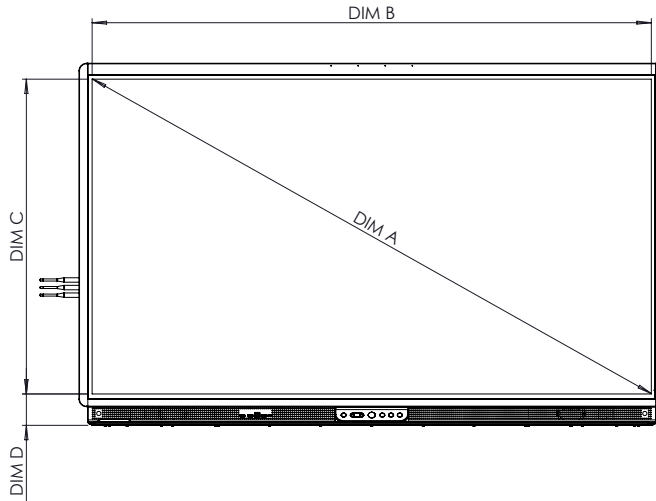

KONFORMITÄT UND ZERTIFIZIERUNG

Regulatorische Zertifizierung	CE, FCC, IC, UL, CUL, CB, RCM
Energy Star-zertifiziert	65" 4K: Ja 75" 4K: Ja 86" 4K: Ja

ABMESSUNGEN UND GEWICHT

Abmessungen des Panels	65": 1508 x 945 x 85 mm (59,4 x 37,2 x 3,3 Zoll) 75": 1730 x 1070 x 86 mm (68,1 x 42,1 x 3,4 Zoll) 86": 1974 x 1207 x 86 mm
Abmessungen des Kartons	65": 1655 x 1035 x 225 mm 75": 1870 x 1175 x 225 mm 86": 2125 x 1295 x 260 mm
Nettogewicht Panel	65": 44,5 kg 75": 57,8 kg 86": 73,3 kg
Gewicht mit Verpackung	65": 61,5 kg 75": 78,5 kg 86": 95,7 kg
Abmessungen der Halterung zur Wandmontage	1010 x 720 x 52 mm (39,8 x 28,3 x 2,0 Zoll)
VESA-Montagepunkt	65": 600 x 400 mm (23,6 x 15,7 Zoll) 75": 800 x 400 mm (31,5 x 15,7 Zoll) 86": 800 x 600 mm (31,5 x 23,6 Zoll)

SUPPORT

Besuchen Sie für alle Promethean-Produkte Support.PrometheanWorld.com.

ActivPanel 9

Premium

TECHNISCHE ZEICHNUNGEN

65"

Vorn

A	1642 mm
B	1430 mm
C	806 mm
D	93 mm
E	128 mm
F	85 mm
G	945 mm
H	1508 mm
I	600 mm
J	400 mm
K	305 mm
L	240 mm

Hinten

ActivPanel 9

Premium

TECHNISCHE ZEICHNUNGEN

75"

Vorn

ABM	ABMESSUNGEN (mm)
A	1896 mm
B	1652 mm
C	930 mm
D	93 mm
E	128 mm
F	86 mm
G	1070 mm
H	1730 mm
I	800 mm
J	400 mm
K	446 mm
L	224 mm

Hinten

Seite

ActivPanel 9

Premium

TECHNISCHE ZEICHNUNGEN

86"

Vorn

ABM	ABMESSUNGEN (mm)
A	2177 mm
B	1897 mm
C	1068 mm
D	93 mm
E	128 mm
F	86 mm
G	1207 mm
H	1975 mm
I	800 mm
J	600 mm
K	316 mm
L	291 mm

Hinten