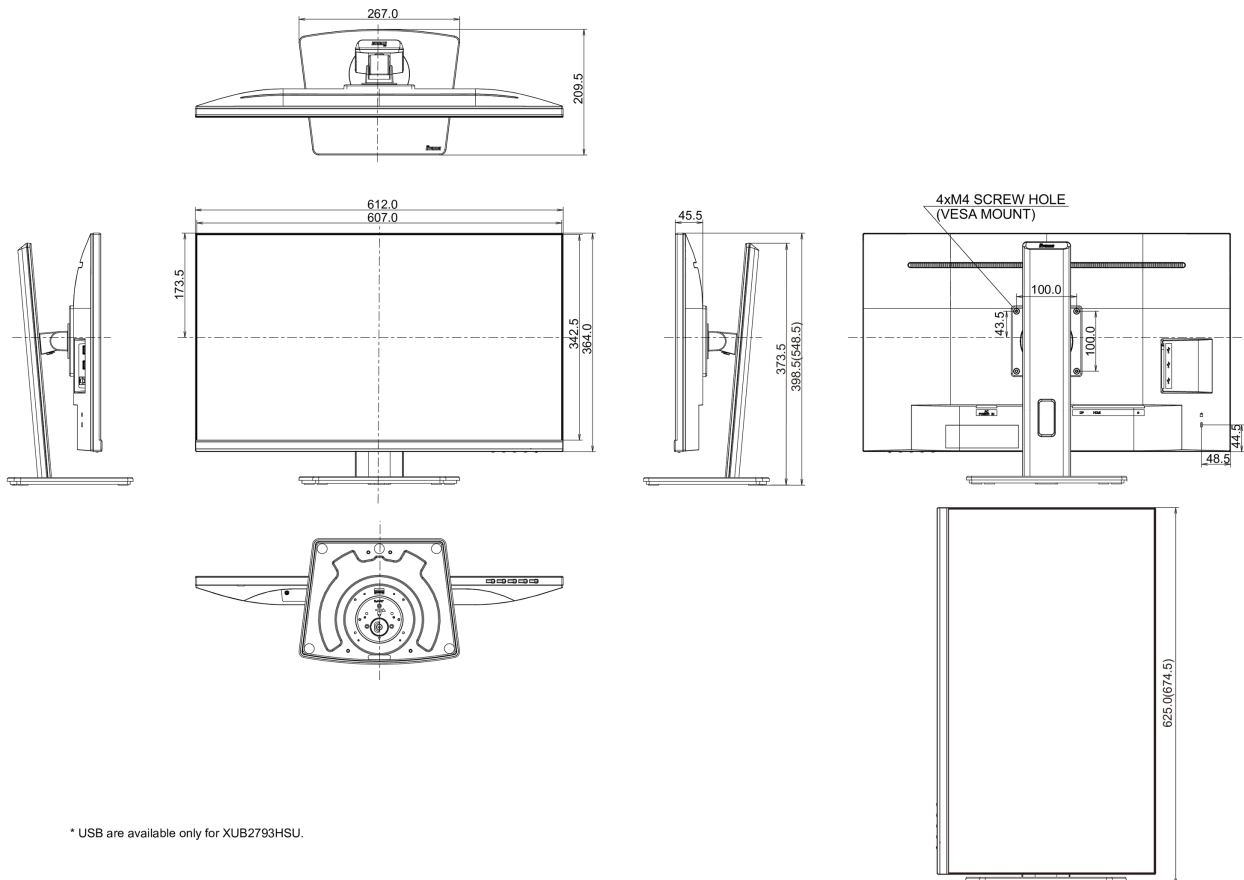

01 DISPLAY EIGENSCHAFTEN

Design	dreiseitig rahmenloses Design
Bilddiagonale	27", 68.5cm
Panel-Technologie	IPS Panel Technologie LED, matte Oberfläche
Physikalische Auflösung	1920 x 1080 @75Hz (2.1 megapixel Full HD)
Bildformat	16:9
Helligkeit	300 cd/m ²
Kontrastverhältnis	1000:1
Erweitertes Kontrast Verhältnis	80M:1
Reaktionszeit (GTG)	4ms
Blickwinkel	horizontal/vertikal: 178°/178°, rechts/links: 89°/89°, nach oben/unten: 89°/89°
Farbunterstützung	16.7mln (sRGB: 96%; NTSC: 72%)
Horizontalfrequenz	30 - 83kHz
Arbeitsfläche H x B	597.9 x 336.3mm, 23.5 x 13.2"
Pixelabstand	0.311mm
Farbe	matt, schwarz

04 MECHANISCH

Verstellmöglichkeiten	Höhe, Pivot (Rotation), Swivel, Tilt
Höhenverstellbar	150mm
Rotierbar (Pivotfunktion)	90°
Drehwinkel	90°; 45° links; 45° rechts
Neigungswinkel	23° nach oben; 5° nach unten
VESA Halterung	100 x 100mm
Kabelmanagement	ja

05 ENTHALTENES ZUBEHÖR

Kabel	Netz, USB, HDMI
-------	-----------------

Sonstige

Leitfaden zur Inbetriebnahme, Sicherheits-Hinweise

06 STROMVERWALTUNG

Netzteil	intern
Stromversorgung	AC 100 - 240V, 50/60Hz
Leistungsaufnahme	19W typisch, 0.5W Standby, 0.3W ausgeschaltet

Produkt Abmessungen B x H x T	612 x 398.5 (548.5) x 209.5mm
Verpackung Abmessungen B x H x T	684 x 425 x 151mm
Gewicht (ohne Verpackung)	6.8kg
Gewicht (inkl Verpackung)	8.6kg
EAN code	4948570121182

* USB are available only for XUB2793HSU.