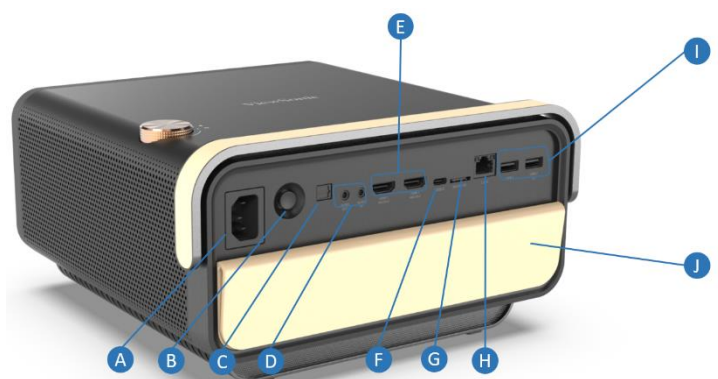

## Hauptmerkmale

- **Echtes 4K-HDR-Visualisierungserlebnis**
- **Cinema SuperColor+™-Technologie mit 125 % Rec.709-Farbraum**
- **LED-Technologie der 2. Generation mit 30.000 Stunden Lebensdauer**
- **Intelligente Konnektivität über Wi-Fi, Bluetooth und USB-C**
- **Speziell angefertigte Lautsprecher von Harman Kardon**
- **Autofokus und 0,8 Short Throw Ratio für eine einfache Einrichtung**

2x 8 Watt Cube

**LAUTSPRECHER**

## Produktbeschreibung

Durch die Kombination von echter 4K UHD-Auflösung mit HDR/HLG-Unterstützung, fortschrittlicher LED-Technologie und intelligenten Funktionen in einem tragbaren Design bietet der X11-4K überall in Ihrem Zuhause ein beeindruckendes audiovisuelles Kinoerlebnis. Mit seinem bequemen Tragegriff lässt er sich von Raum zu Raum und sogar nach draußen zu Gartenpartys transportieren. Die Einrichtung ist mühelos mit sofortigem Autofokus, H/V-Keystone und 4 Eckenanpassungen, die eine seitliche Projektion ermöglichen, sowie einem Short-Throw-Objektiv, das eine 100-Zoll-Leinwand aus nur 1,77 m Entfernung liefert. Erleben Sie kristallklare Bilder in echter 4K UHD-Auflösung, kinoreife Farben, die 125% Rec.709 abdecken, und außergewöhnliche Klangqualität durch integrierte Lautsprecher, die von Harman Kardon angepasst wurden. Für noch mehr Spaß sorgen intelligente Anschlussmöglichkeiten wie Wi-Fi für kabellose Bildschirm Spiegelung, um Ihr Smartphone auf den großen Bildschirm zu bringen, Bluetooth für flexible Audiooptionen und USB-C für direktes Streaming mit nur einem Kabel.

## Anschlüsse

- A) Tragegriff in Lederoptik
- B) Einschaltknopf und Lautstärke
- C) LED Indikator
- D) Linse mit motorisierter Abdeckung
- E) IR und Fokuskamera
- F) Lautsprecher
- G) Justierfuß

- A) AC In
- B) Joystick
- C) SPDIF
- D) Audio In / Out
- E) HDMI (ARC)
- F) USB-C
- G) Micro SD
- H) LAN
- I) USB-Reader
- J) Smart Cover