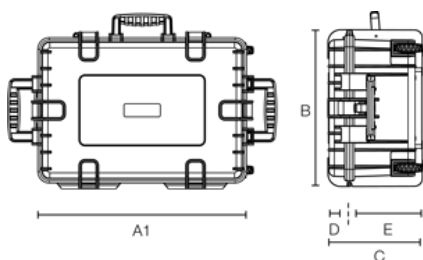

leicht zu öffnende
Schlösser

gummierter
Tragegriff

extrem robust

wasserdicht nach
IP67

staubdicht

A (A1):	845 mm
B:	615 mm
C:	415 mm
A (A1) innen:	770 mm
B innen:	540 mm
C innen:	380 mm
D (Deckel) innen:	70 mm
E (Boden) innen:	310 mm

Produkteigenschaften

Innenausstattung	leer vorgestanzter Würfelschaum (SI) variable Facheinteilung (RPD)
Zertifikate	IP67 MIL-STD-801G UN 3090/91 UN 3480/81
Material	PP
Volumen (L)	157,0

B&W International GmbH | Junkendiek 5 | D-49479 Ibbenbüren
Fon + 49 (0) 54 51 / 89 46-0 | Fax + 49 (0) 54 51 / 89 46-444 | info@b-w-international.com