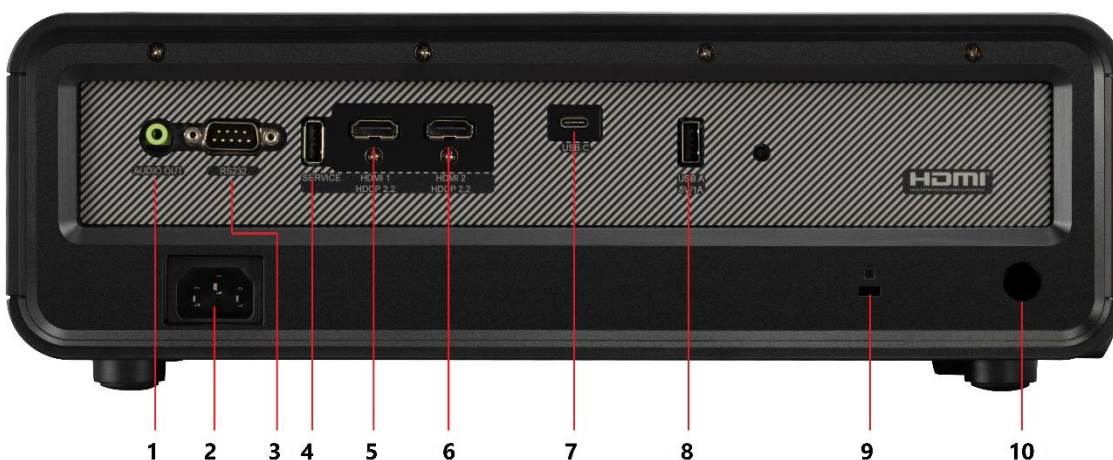

Anschlussbelegung

1) Audio Out
2) AC In
3)RS232

4) USB Typ A (Services)
5) HDMI 1
6) HDMI 2

7) USB Typ C
8) USB Reader
9) Kensington Lock Slot

10) IR Empfänger