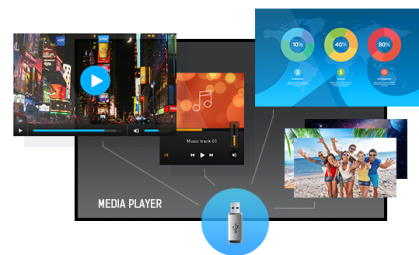

### Ein professionelles 50" (Ø125.7 cm) Digital Signage Display mit 4K UHD Auflösung

Der LE5041UHS ist eine professionelle Display Lösung für den Digital Signage Bereich und bietet eine Betriebsdauer von 18 Stunden, 7 Tage in der Woche. Ein elegantes Design und ein schmaler Rahmen machen dieses Display sehr attraktiv für kreative Projekte.

Die 4K UHD (3840x2160) Auflösung sorgt für eine hervorragende Farb- und Bildeistung. Mit dem integrierten Media-Player können Sie Ihre Lieblingsmusik abspielen und Ihre schönsten Videos und Fotos direkt auf dem Bildschirm wiedergeben. Das Display bietet die Möglichkeit, Inhalte im Querformat zu zeigen

#### 4K

Die 4K Auflösung mit 3840x2160 Bildpunkten bietet 4-mal mehr Platz als vergleichbare Full HD Displays, damit bieten sie eine riesige Arbeitsfläche auf dem Bildschirm. Aufgrund der hohen DPI (dots per inch) werden Bilder unglaublich scharf und klar dargestellt.

#### Media player

Spielen Sie Ihre Lieblingsmusik und schauen ihren schönsten Videos oder Bilder, direkt am Display von Ihrem USB-Stick oder nutzen Sie den integrierten Mediaplayer.