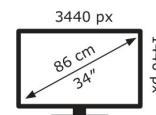

31 kWh/1000h