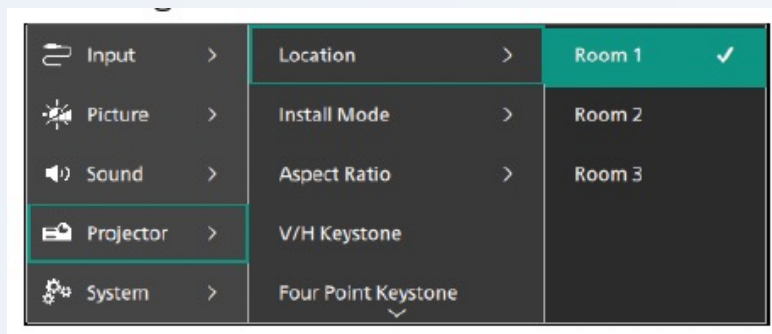

Zudem stehen Ihnen diverse Anschlussmöglichkeiten, darunter zwei HDMI-Anschlüsse, jeweils ein USB-A- und ein USB-C-Anschluss sowie eine 3,5-mm-Klinkenbuchse für den Anschluss eines externen Lautsprechersystems, zur Verfügung. Machen Sie sich mit dem NeoPix 730-Video-Projektor für ein wahrhaft beeindruckendes Unterhaltungserlebnis bereit.

LED

Echtes Full HD
1080p

Bis zu 120"

Bildkorrektur

2.1 Soundsystem

Still

305 x 119.5 x 319
mm

3,9 kg
8,6 lbs

Projektionsfaktor: 1,65:1

Projektionsgröße (diagonal): bis zu 120"

Projektionsabstand: 120" screen @ 144" / 367 cm distance

Bildverhältnis: 16:9

Projektionsmodi: 4

Fokuseinstellung: manuell

Keystone-Korrektur: digital