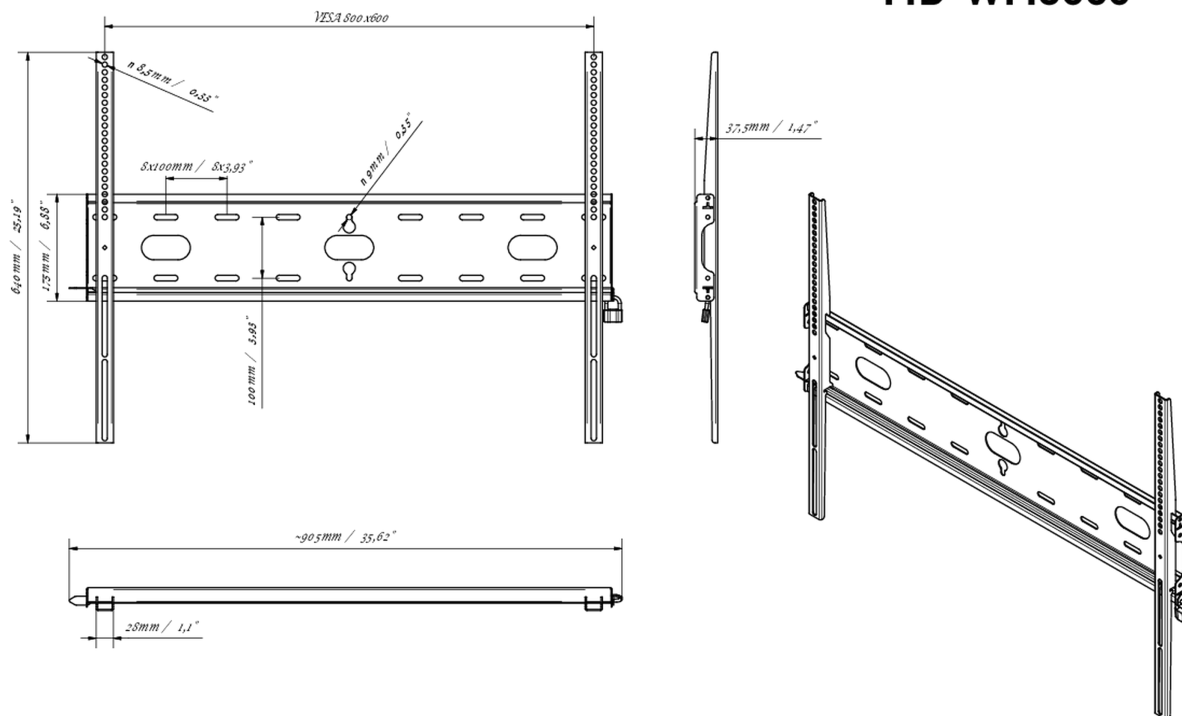

Universelle Wandhalterung bis zu VESA 800x600mm, max. Gewicht bis 125kg

Durch das einfache und schnelle Befestigungssystem garantiert diese Wandhalterung eine sichere Verwendung in Umgebungen wie Schulen und anderen öffentlichen Gebäuden.

01 DEVICE

Type Wandhalterung

02 TECHNISCHE SPEZIFIKATION

Maximales Gewicht	125kg / Monitor
VESA minimum	100 x 100mm
VESA maximum	800 x 600mm

MD-WM8060

03 ABMESSUNGEN / GEWICHT

Produkt Abmessungen B x H x T 860 x 640 x 37.5mm

Verpackung Abmessungen B x H x T 930 x 220 x 40mm

Gewicht (ohne Verpackung) 3.3kg

Gewicht (inkl Verpackung) 4kg

EAN code 5902841107380

MD-WM8060

Alle Warenzeichen sind eingetragene Handelsmarken. Irrtum und Änderungen in den Spezifikationen vorbehalten. Alle LCD's erfüllen die ISO-9241-307:2008 Pixelfehlerklasse.