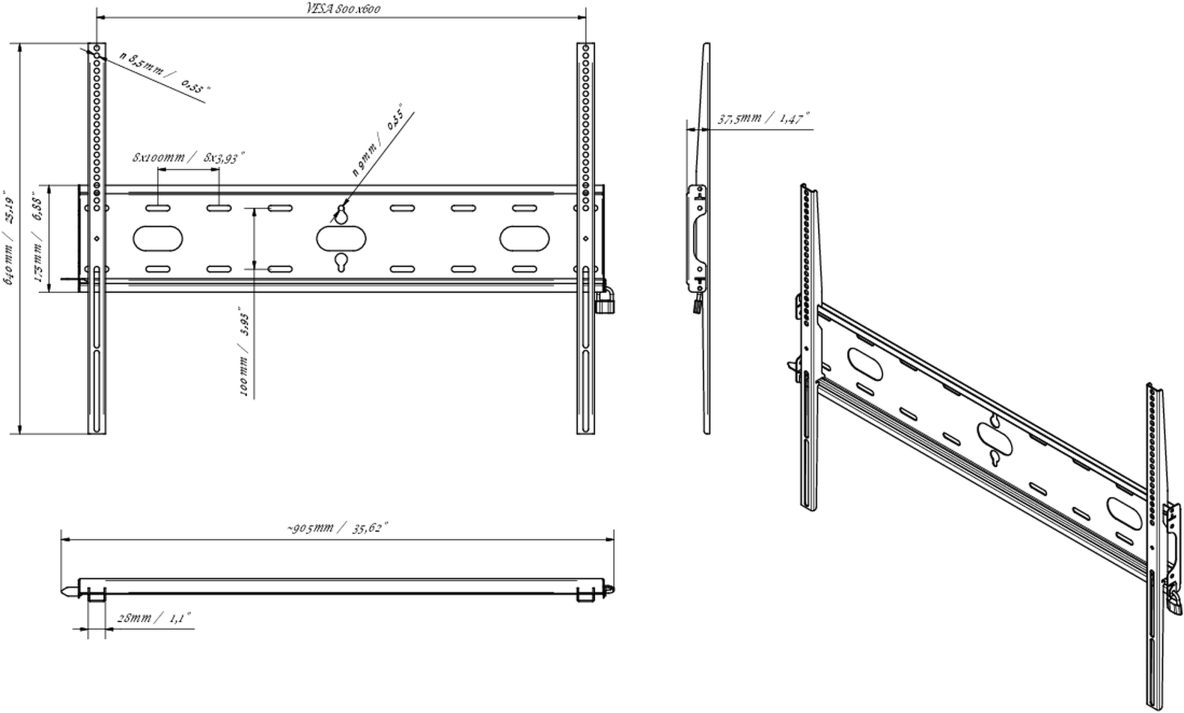

Universelle Wandhalterung bis zu VESA 800x600mm, max. Gewicht bis 125kg

Durch das einfache und schnelle Befestigungssystem garantiert diese Wandhalterung eine sichere Verwendung in Umgebungen wie Schulen und anderen öffentlichen Gebäuden.

01 DEVICE

Type Wandhalterung

02 TECHNISCHE SPEZIFIKATION

Maximales Gewicht	125kg / Monitor
VESA minimum	100 x 100mm
VESA maximum	800 x 600mm

MD-WM8060

03 ABMESSUNGEN / GEWICHT

Produkt Abmessungen B x H x T 860 x 640 x 37.5mm

Verpackung Abmessungen B x H x T 930 x 220 x 40mm

Gewicht (ohne Verpackung) 3.3kg

Gewicht (inkl Verpackung) 4kg

EAN code 5902841107380

MD-WM8060

Alle Warenzeichen sind eingetragene Handelsmarken. Irrtum und Änderungen in den Spezifikationen vorbehalten. Alle LCD's erfüllen die ISO-9241-307:2008 Pixelfehlerklasse.