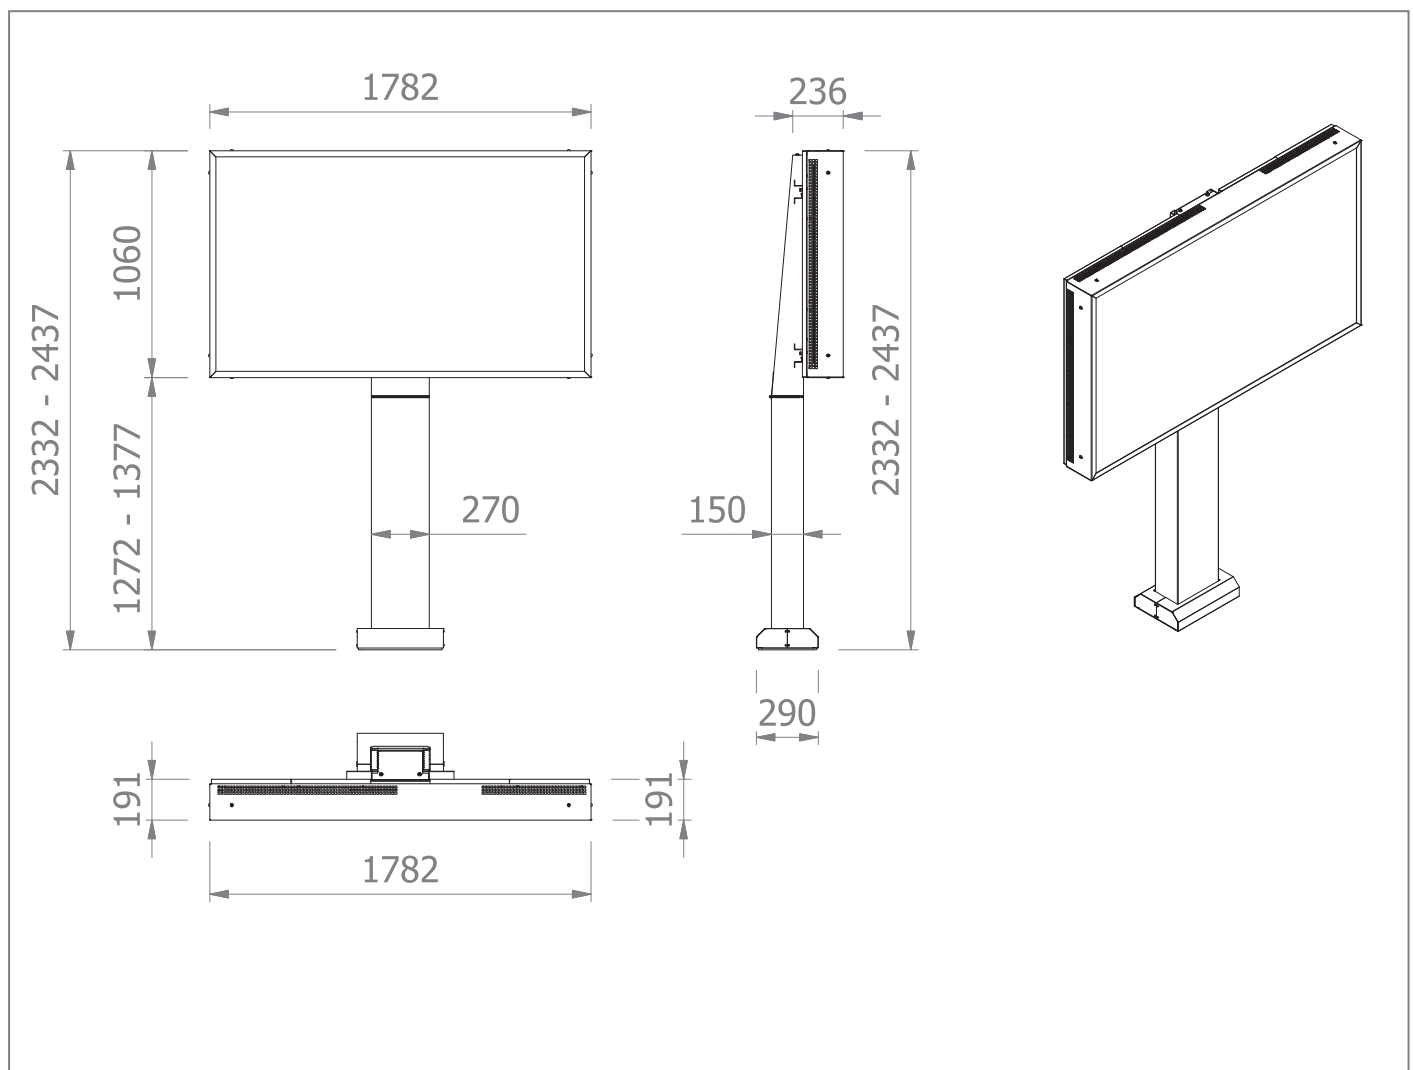

Die Bildschirmaufnahme ist displayspezifisch angepasst. Die Montage erfolgt in Landscape-Ausrichtung.

In der Standardausführung ist die schlanke Outdoorstele zur festen Installation mittels Fundament* vorgesehen. Hagor stellt hierfür eine bemaßte Zeichnung des benötigten Lochbilds zur Verfügung.

Die Kabelführung verbirgt sich innerhalb der Stele. Ein Kabelausschluß befindet sich im Boden, was zuverlässig vor jedem Fremdzugriff schützt.

Die Oberfläche der Stele ist mit einer korrosionsbeständigen, hochwetterfesten Kunststoffpulverbeschichtung in schwarz (RAL 9005) veredelt.

Landscape-Ausrichtung

Innenliegende Kabelführung

Niveaueinstellung ±3°

DESIGNED FOR
SAMSUNG

ScreenOut[®] OH 75 Landscape

Outdoorstele für Samsung OH 75-Serien

Art.-Nr.: 5885

- Outdoorstele mit korrosionsbeständiger Kunststoffpulverbeschichtung, hochwetterfest
- Entwickelt für Outdoormonitore der Samsung OH 75-Modelreihen
- Bildschirmmontage in Landscape-Ausrichtung
- Inkl. angepasster Bildschirmaufnahme für den Samsung-Bildschirm
- Umgebungstemperaturbereich von -30° C bis +50° C (Display)
- ±3° Niveauegleich möglich
- Wahlweise in 2 Höhen montierbar
- Verdeckte Kabelführung - Stromzuführung innerhalb der Stele
- Standardausführung zur festen Installation mittels eines Fundaments vorgesehen - eine bemaßte Zeichnung des benötigten Lochbilds wird zur Verfügung gestellt*
- Farbe: schwarz (RAL 9005)