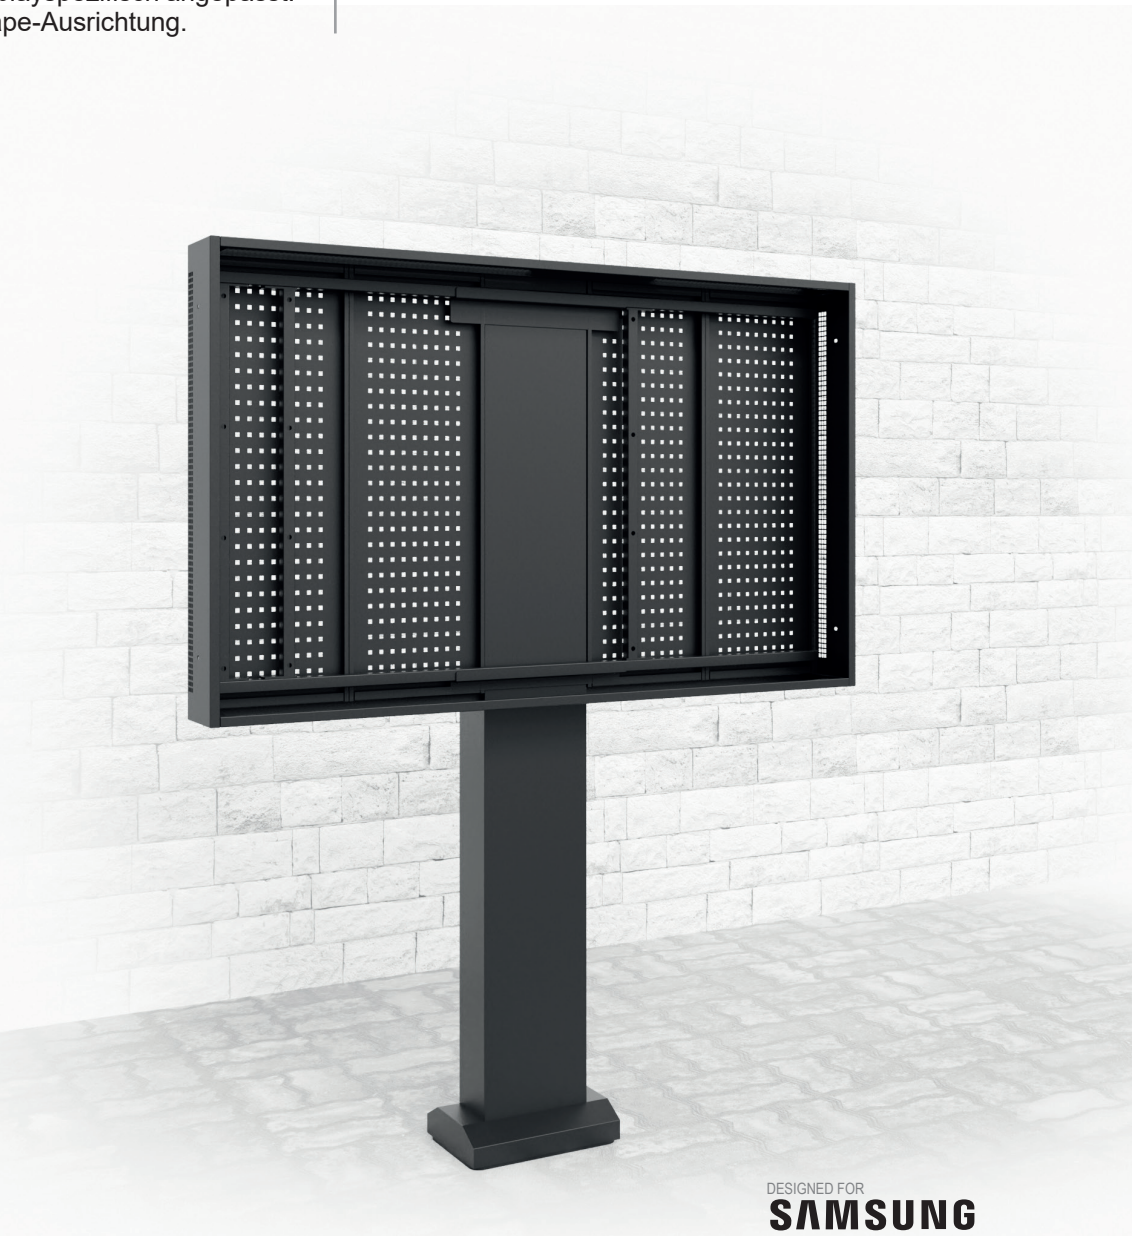

ScreenOut[®] OH 75 Landscape Outdoorstele für Samsung OH 75-Serien

Art.-Nr.: 5885

Die ScreenOut[®] OH 75 Landscape ist eine hochwetterfeste Spezialstele, welche displayspezifisch für die Bildschirme der Samsung OH 75-Modelreihen entwickelt wurde.

Die Bildschirmaufnahme ist displayspezifisch angepasst. Die Montage erfolgt in Landscape-Ausrichtung.

In der Standardausführung ist die schlanke Outdoorstele zur festen Installation mittels Fundament* vorgesehen. Hagor stellt hierfür eine bemaßte Zeichnung des benötigten Lochbilds zur Verfügung.

Die Kabelführung verbirgt sich innerhalb der Stele. Ein Kabelausschluß befindet sich im Boden, was zuverlässig vor jedem Fremdzugriff schützt.

Die Oberfläche der Stele ist mit einer korrosionsbeständigen, hochwetterfesten Kunststoffpulverbeschichtung in schwarz (RAL 9005) veredelt.

Landscape-Ausrichtung

Innenliegende Kabelführung

Niveaueinstellung ±3°

DESIGNED FOR
SAMSUNG

ScreenOut[®] OH 75 Landscape

Outdoorstele für Samsung OH 75-Serien

Art.-Nr.: 5885

- Outdoorstele mit korrosionsbeständiger Kunststoffpulverbeschichtung, hochwetterfest
- Entwickelt für Outdoormonitore der Samsung OH 75-Modelreihen
- Bildschirmmontage in Landscape-Ausrichtung
- Inkl. angepasster Bildschirmaufnahme für den Samsung-Bildschirm
- Umgebungstemperaturbereich von -30° C bis +50° C (Display)
- ±3° Niveauegleich möglich
- Wahlweise in 2 Höhen montierbar
- Verdeckte Kabelführung - Stromzuführung innerhalb der Stele
- Standardausführung zur festen Installation mittels eines Fundaments vorgesehen - eine bemaßte Zeichnung des benötigten Lochbilds wird zur Verfügung gestellt*
- Farbe: schwarz (RAL 9005)