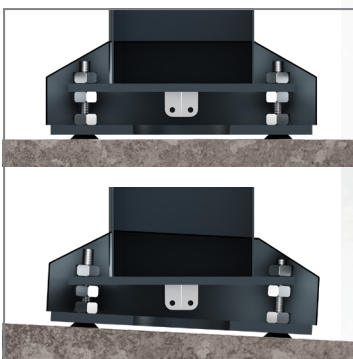

Die Bildschirmaufnahme ist displayspezifisch angepasst. Die Montage erfolgt in Landscape-Ausrichtung.

In der Standardausführung ist die schlanke Outdoorstele zur festen Installation mittels Fundament* vorgesehen. Hagor stellt hierfür eine bemaßte Zeichnung des benötigten Lochbilds zur Verfügung.

Die Kabelführung verbirgt sich innerhalb der Stele. Ein Kabelausschluß befindet sich im Boden, was zuverlässig vor jedem Fremdzugriff schützt.

Die Oberfläche der Stele ist mit einer korrosionsbeständigen, hochwetterfesten Kunststoffpulverbeschichtung in schwarz (RAL 9005) veredelt.

Landscape-Ausrichtung

Innenliegende Kabelführung

Niveaueinstellung ±3°

DESIGNED FOR
SAMSUNG

ScreenOut[®] OH 75 Landscape

Outdoorstele für Samsung OH 75-Serien

Art.-Nr.: 5885

- Outdoorstele mit korrosionsbeständiger Kunststoffpulverbeschichtung, hochwetterfest
- Entwickelt für Outdoormonitore der Samsung OH 75-Modelreihen
- Bildschirmmontage in Landscape-Ausrichtung
- Inkl. angepasster Bildschirmaufnahme für den Samsung-Bildschirm
- Umgebungstemperaturbereich von -30° C bis +50° C (Display)
- ±3° Niveauegleich möglich
- Wahlweise in 2 Höhen montierbar
- Verdeckte Kabelführung - Stromzuführung innerhalb der Stele
- Standardausführung zur festen Installation mittels eines Fundaments vorgesehen - eine bemaßte Zeichnung des benötigten Lochbilds wird zur Verfügung gestellt*
- Farbe: schwarz (RAL 9005)