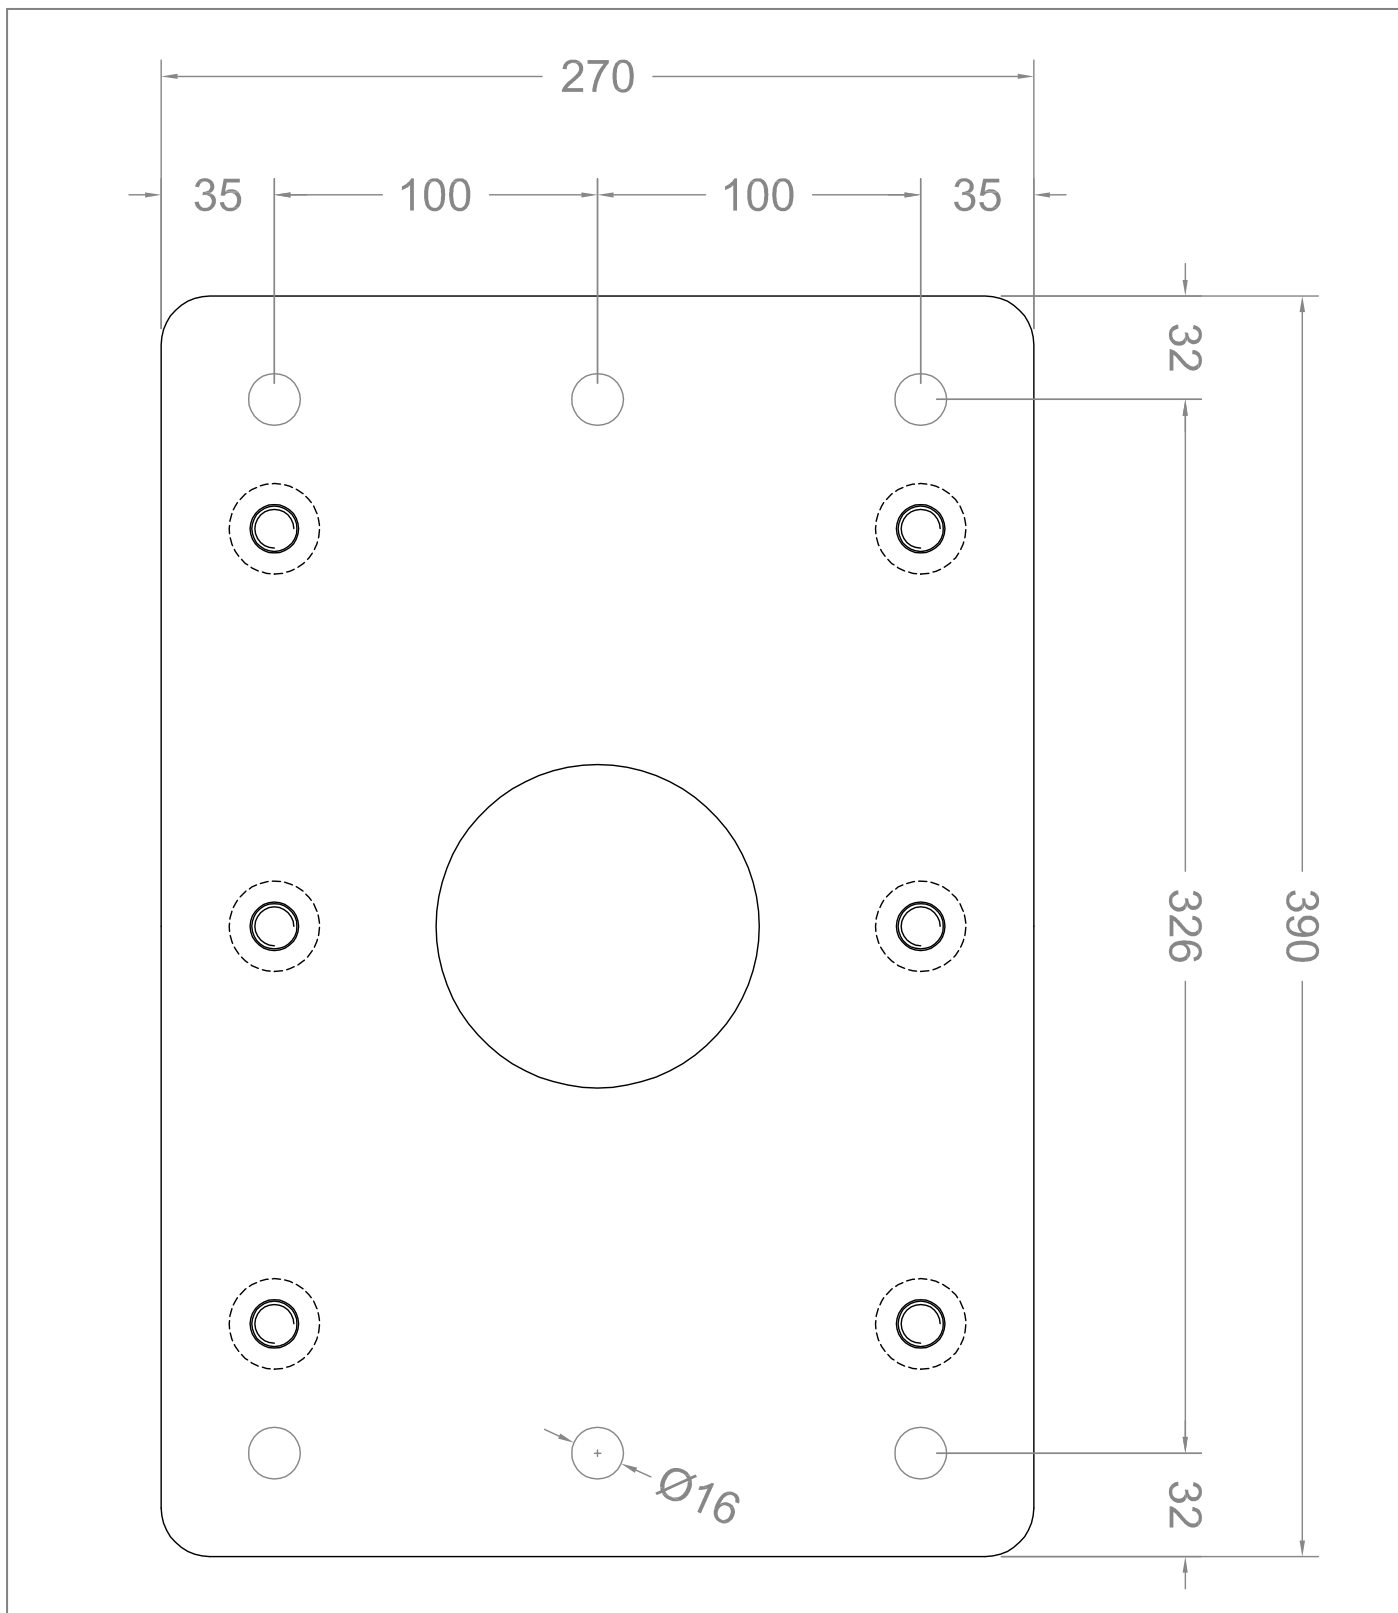

ScreenOut® OH 75 Landscape

Outdoorstele für Samsung OH 75-Serien

Art.-Nr.: 5885

* Achtung! Der Fundamentplan muss kundenseitig von einem Statikbüro angefordert und auf die Gegebenheiten vor Ort angepasst werden.
Bitte informieren Sie sich bei einer freien Aufstellung nach den gegebenen Windlasten vor Ort.

Technische Änderungen vorbehalten | ScreenOut® ist ein eingetragenes Warenzeichen der HAGOR Products GmbH