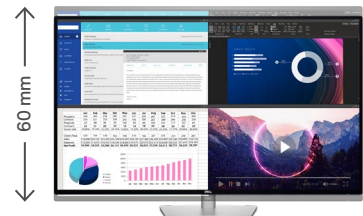

Machen Sie es sich bequem

Genießen Sie individuellen Komfort durch Neigen, Schwenken und Anpassen der Höhe Ihres Monitors (max. 60 mm).