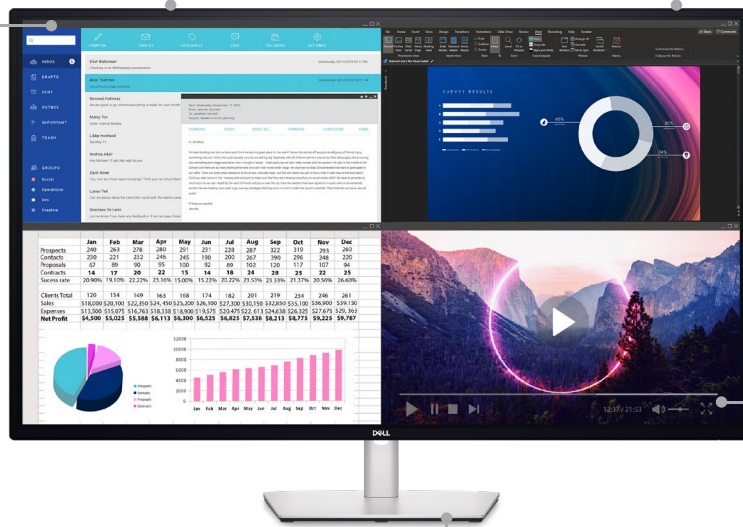

ULTRASHARP-MONITOR

DELL ULTRASHARP 43-4K-USB-C-HUB-MONITOR – U4323QE

Anschließen von bis zu 4 PC-Quellen

Arbeiten Sie mit einer einzigen Tastatur und Maus an bis zu 4 verschiedenen PCs. Mit KVM und Auto-KVM schalten Sie nahtlos zwischen den PC-Eingängen. Picture-by-Picture-/Picture-in-Picture-Funktionen verbessern Ihre Arbeitsoptionen weiter.

4-fache Anzeige

Steigern Sie Ihre Produktivität und organisieren Sie Ihr Display in bis zu 4 einzigartige FHD-Partitionen über iMST, wenn ein einziger PC angeschlossen ist.

Hervorragende Bildschärfe

Sehen Sie sich Ihre Arbeit an einem 42,5-Zoll-Bildschirm mit einer Auflösung von 4K (3.840 x 2.160) an.

Monitor für den

Produktivitätshub mit

USB-C (Power Delivery

bis zu 90 W), **RJ45**

(kabelgebundenes

Ethernet), superschnellem

USB mit 10 Gbit/s.

Die augenschonende integrierte **ComfortView Plus²**-Funktion verringert schädliche Blaulichtemissionen, ohne die Farbleistung zu beeinträchtigen.

Machen Sie es sich bequem

Der Monitor lässt sich neigen, schwenken und ist höhenverstellbar (max. 60 mm).

Einfache Joystick-Steuerung

Zur Navigation durch das OSD-Menü (On-Screen Display)