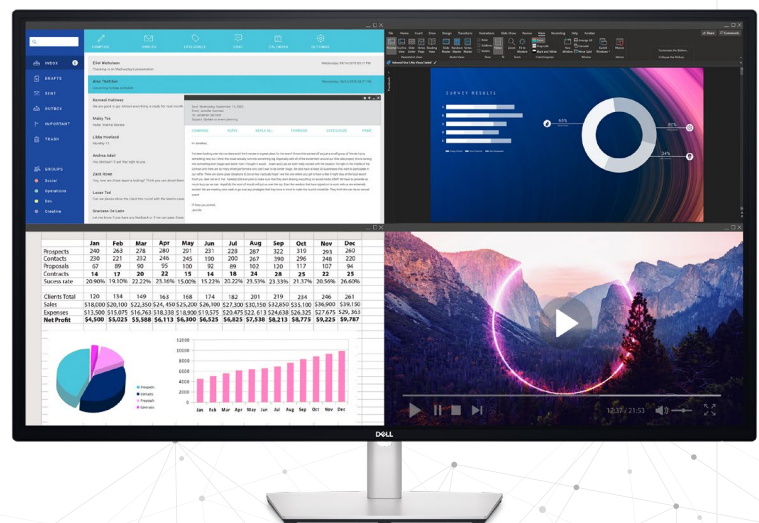

Moderne, intuitive Benutzeroberfläche

Neue moderne Benutzeroberfläche für Benutzerfreundlichkeit und Personalisierung von Funktionen mit Menü-Launcher.

Rundum produktiv

Mit EasyArrange können Sie mehrere Anwendungen auf einem oder mehreren Bildschirmen mit 46 voreingestellten Fensterpartitionen einfach nebeneinander anordnen und bis zu 5 Fenster individuell anpassen. Besser kann Multitasking nicht funktionieren.

Bleiben Sie auf dem Laufenden

Sie erhalten eine automatische Benachrichtigung für alle neuen Updates der Monitor-Firmware¹ und -Software.

Optimiertes Bildschirmserlebnis

Erhalten Sie ein nahtloses einheitliches Farberlebnis von Ihrem Monitor durch Anpassen der Farbvoreinstellung des Monitors¹ und des unterstützten ICC-Profiles.

Einfache Einrichtung und Freigabe von Zubehör

Richten Sie mit dem USB-KVM-Assistenten¹ eine einzige Tastatur und Maus ein, die problemlos von mehreren PCs gemeinsam genutzt werden. Das Schnellzugriffsmenü oder der Hotkey ermöglicht ein komfortables schnelles Umschalten zwischen PCs.

Einfache Bereitstellung

DDM ist mit Managementtools wie SCCM, InTune und Befehlszeilenschnittstellen-Skripten kompatibel, um eine einfache IT-Integration und -Bereitstellung mit Asset Management zu ermöglichen.

Weitere Informationen über den [Dell Display Manager](#)

1 Nur ausgewählte Modelle