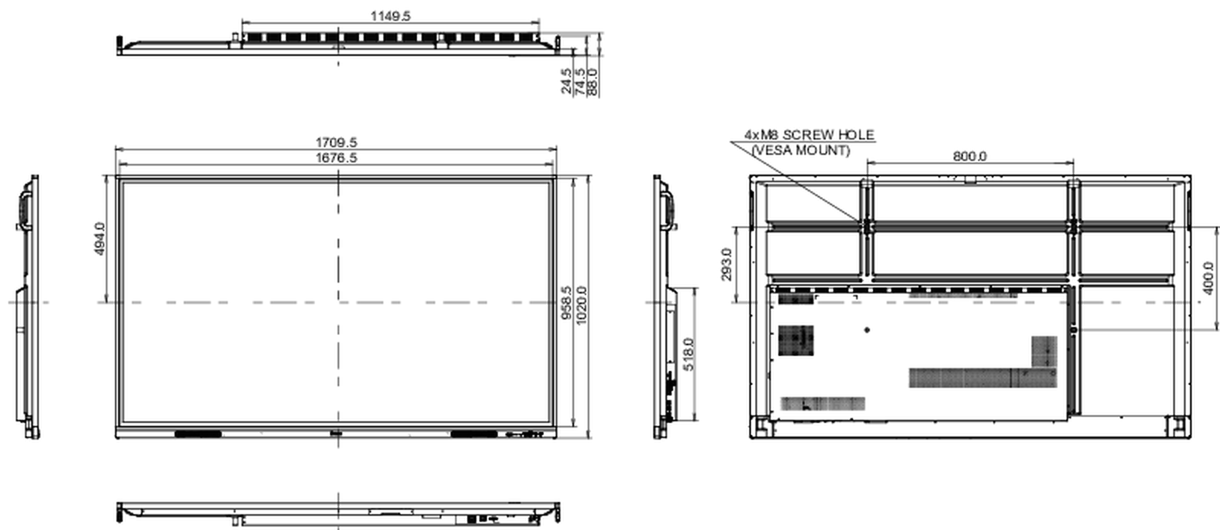

## 10 ABMESSUNGEN / GEWICHT

Produkt Abmessungen B x H x T	1709 x 1020 x 88mm
Verpackung Abmessungen B x H x T	1863 x 1140 x 225mm
Gewicht (ohne Verpackung)	47kg
Gewicht (inkl Verpackung)	60.6kg
EAN code	4948570121847