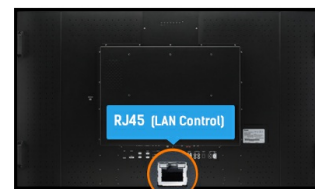

LAN-Controller

Die LAN-Steuerung ermöglicht Anpassungen im OSD-Menü des Displays über Ihr Netzwerk (Software nicht enthalten).