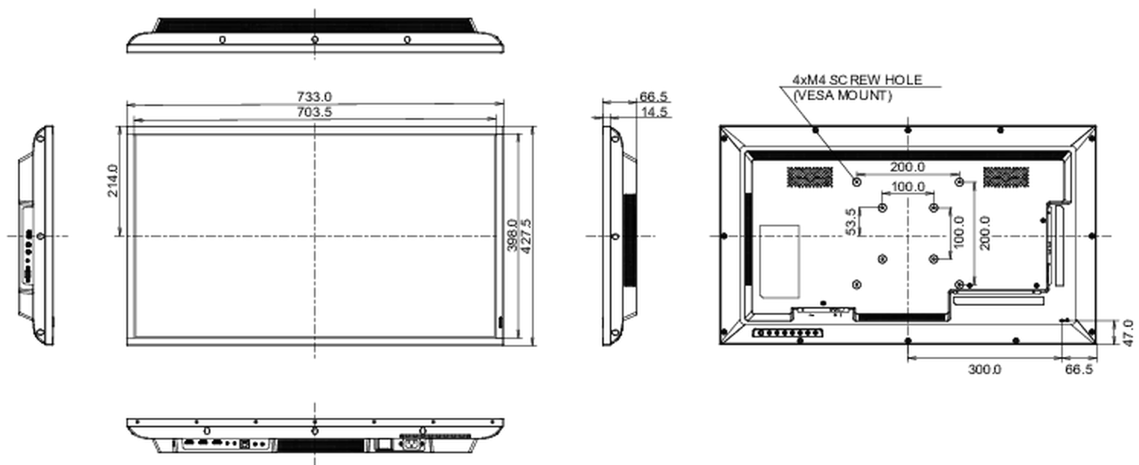

## 09 ABMESSUNGEN / GEWICHT

Produkt Abmessungen B x H x T	733 x 427.5 x 66.5mm
Verpackung Abmessungen B x H x T	823 x 545 x 132mm
Gewicht (ohne Verpackung)	5.3kg
Gewicht (inkl Verpackung)	7.8kg
EAN code	4948570120918